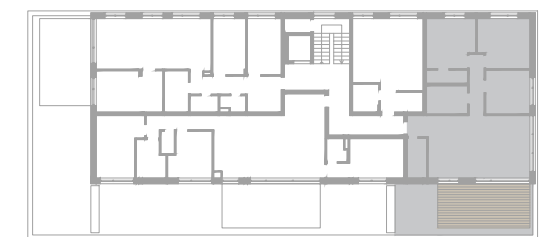

BYT
402
4.NP

KARTA BYTU

DISPOZIČNÉ RIEŠENIE

LEGENDA MIESTNOSTÍ

| | | |
|--------------|-----------------|-----------------------|
| 01 | CHODBA | 2,48 m ² |
| 02 | ŠATNÍK | 4,21 m ² |
| 03 | OBYTNÝ PRIESTOR | 32,60 m ² |
| 04 | KÚPEĽŇA | 5,23 m ² |
| 05 | CHODBA | 5,12 m ² |
| 06 | IZBA | 9,77 m ² |
| 07 | IZBA | 12,61 m ² |
| 08 | IZBA | 11,83 m ² |
| 09 | KÚPEĽŇA | 2,83 m ² |
| 10 | TERASA | 37,78 m ² |
| PLOCHA SPOLU | | 124,46 m ² |

PÔDORYS PODLAŽIA

**ZÁHRADNÉ
SADY**

Pôdorys je spracovaný na marketingové účely. Zariadenie predmety a ich rozmiestnenie má len ilustračný charakter.

0m  2,5m

www.zahradnesady.sk