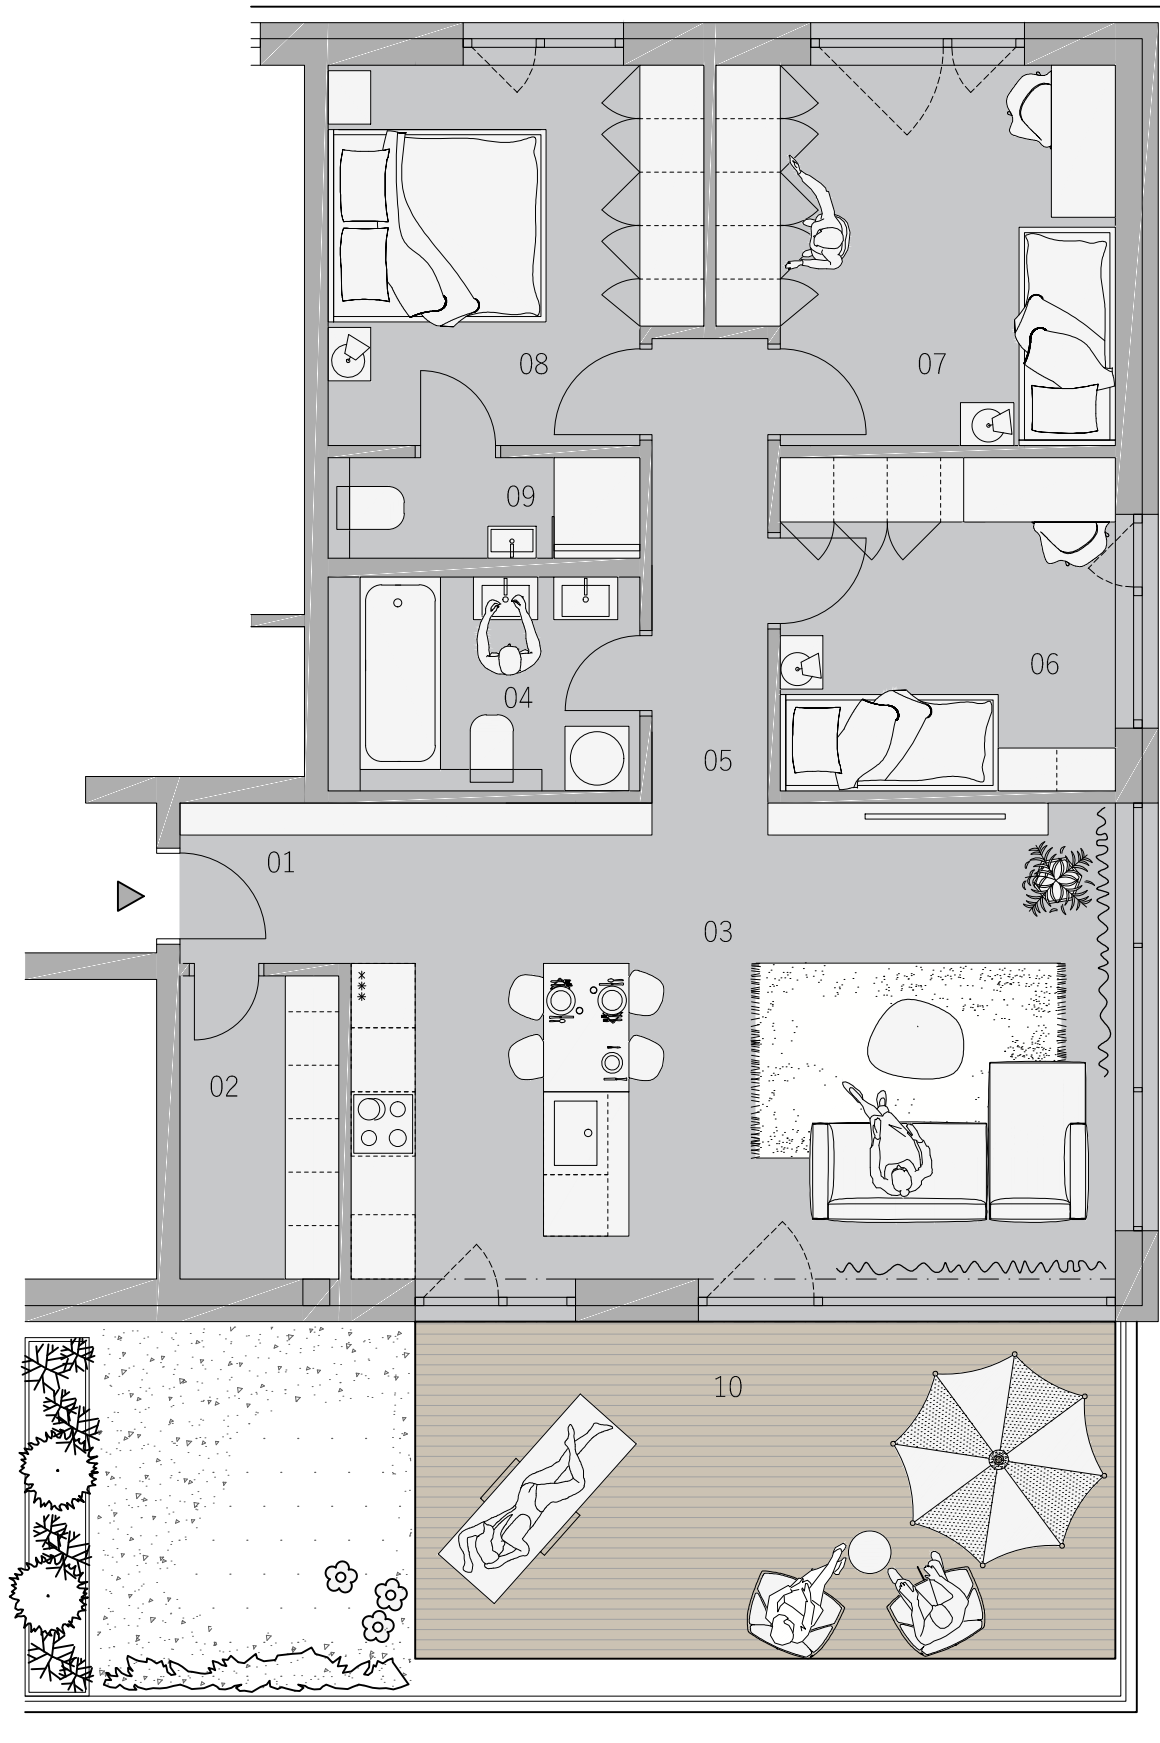

BYT
402
4.NP

KARTA BYTU

DISPOZIČNÉ RIEŠENIE

LEGENDA MIESTNOSTÍ

| | | |
|--------------|-----------------|-----------------------|
| 01 | CHODBA | 2,48 m ² |
| 02 | ŠATNÍK | 4,21 m ² |
| 03 | OBYTNÝ PRIESTOR | 32,60 m ² |
| 04 | KÚPEĽŇA | 5,23 m ² |
| 05 | CHODBA | 5,12 m ² |
| 06 | IZBA | 9,77 m ² |
| 07 | IZBA | 12,61 m ² |
| 08 | IZBA | 11,83 m ² |
| 09 | KÚPEĽŇA | 2,83 m ² |
| 10 | TERASA | 37,78 m ² |
| PLOCHA SPOLU | | 124,46 m ² |

PÔDORYS PODLAŽIA

**ZÁHRADNÉ
SADY**

Pôdorys je spracovaný na marketingové účely. Zariadenie predmety a ich rozmiestnenie má len ilustračný charakter.

0m  2,5m

www.zahradnesady.sk