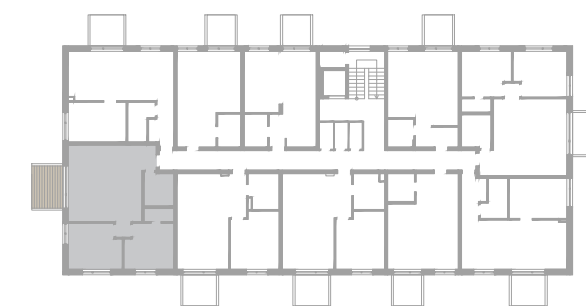

BYT
307
3.NP

KARTA BYTU

DISPOZIČNÉ RIEŠENIE

LEGENDA MIESTNOSTÍ

01	CHODBA	1,85 m ²
02	KÚPEĽŇA	4,57 m ²
03	IZBA	11,00 m ²
04	OBYTNÝ PRIESTOR	30,34 m ²
05	IZBA	11,87 m ²
06	KÚPEĽŇA	2,01 m ²
07	BALKÓN	6,84 m ²
PLOCHA SPOLU		68,48 m ²

PÔDORYS PODLAŽIA

**ZÁHRADNÉ
SADY**

Pôdorys je spracovaný na marketingové účely. Zariadenie predmetov a ich rozmiestnenie má len ilustračný charakter.

0m  2,5m

www.zahradnesady.sk