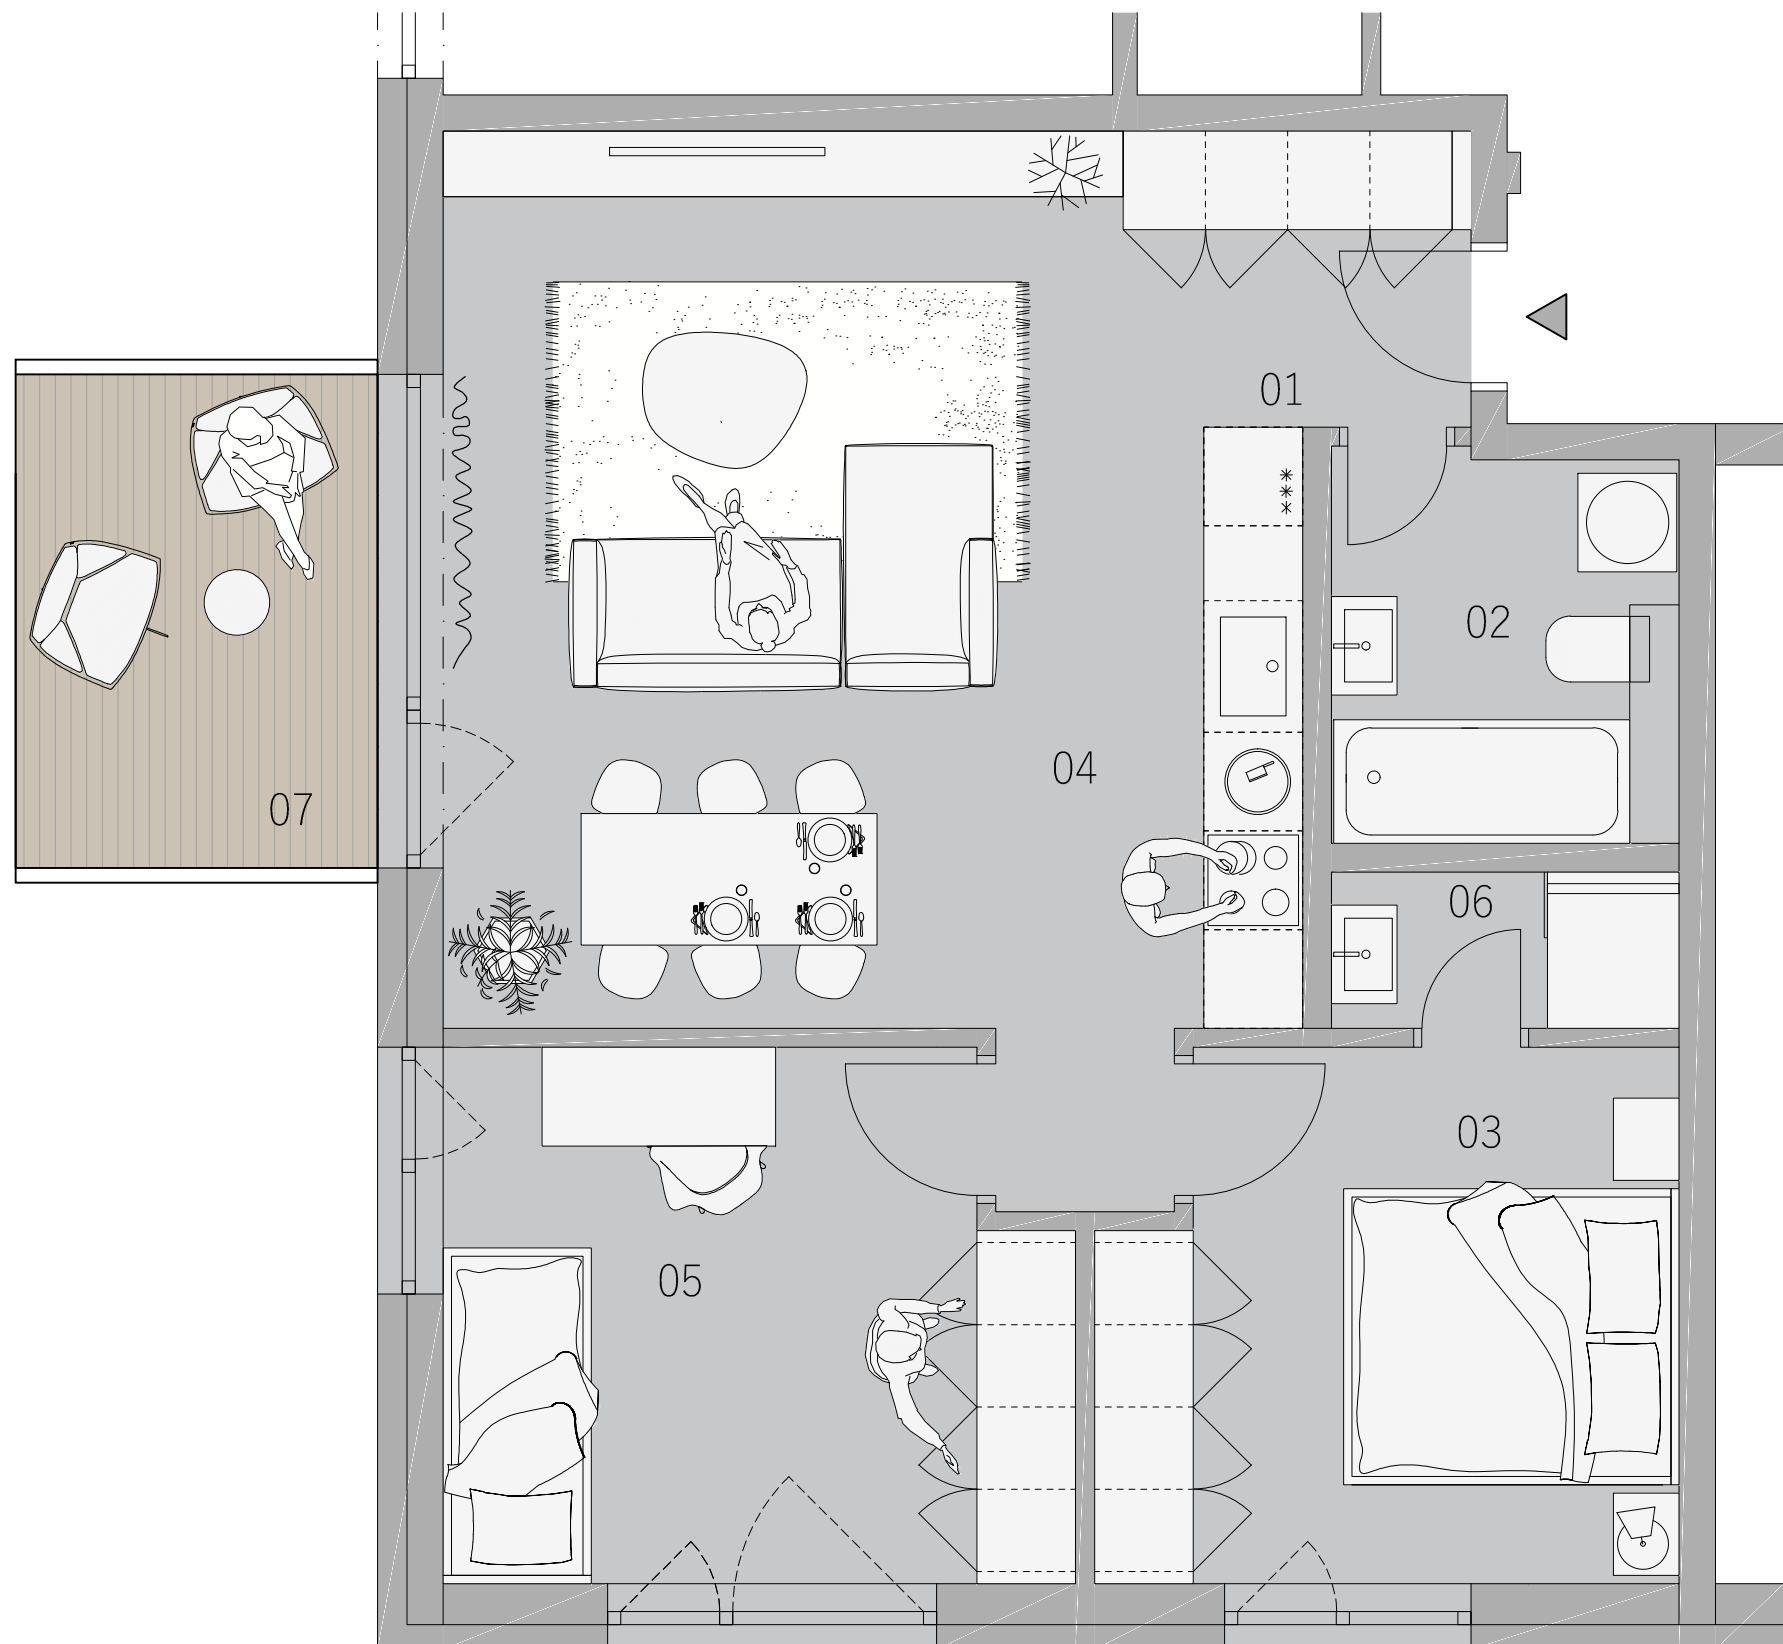

BYT
307
3.NP

KARTA BYTU

DISPOZIČNÉ RIEŠENIE

LEGENDA MIESTNOSTÍ

01	CHODBA	1,85 m ²
02	KÚPEĽŇA	4,57 m ²
03	IZBA	11,00 m ²
04	OBYTNÝ PRIESTOR	30,34 m ²
05	IZBA	11,87 m ²
06	KÚPEĽŇA	2,01 m ²
07	BALKÓN	6,84 m ²
PLOCHA SPOLU		68,48 m ²

PÔDORYS PODLAŽIA

**ZÁHRADNÉ
SADY**

Pôdorys je spracovaný na marketingové účely. Zariadenie predmetov a ich rozmiestnenie má len ilustračný charakter.

0m  2,5m

www.zahradnesady.sk