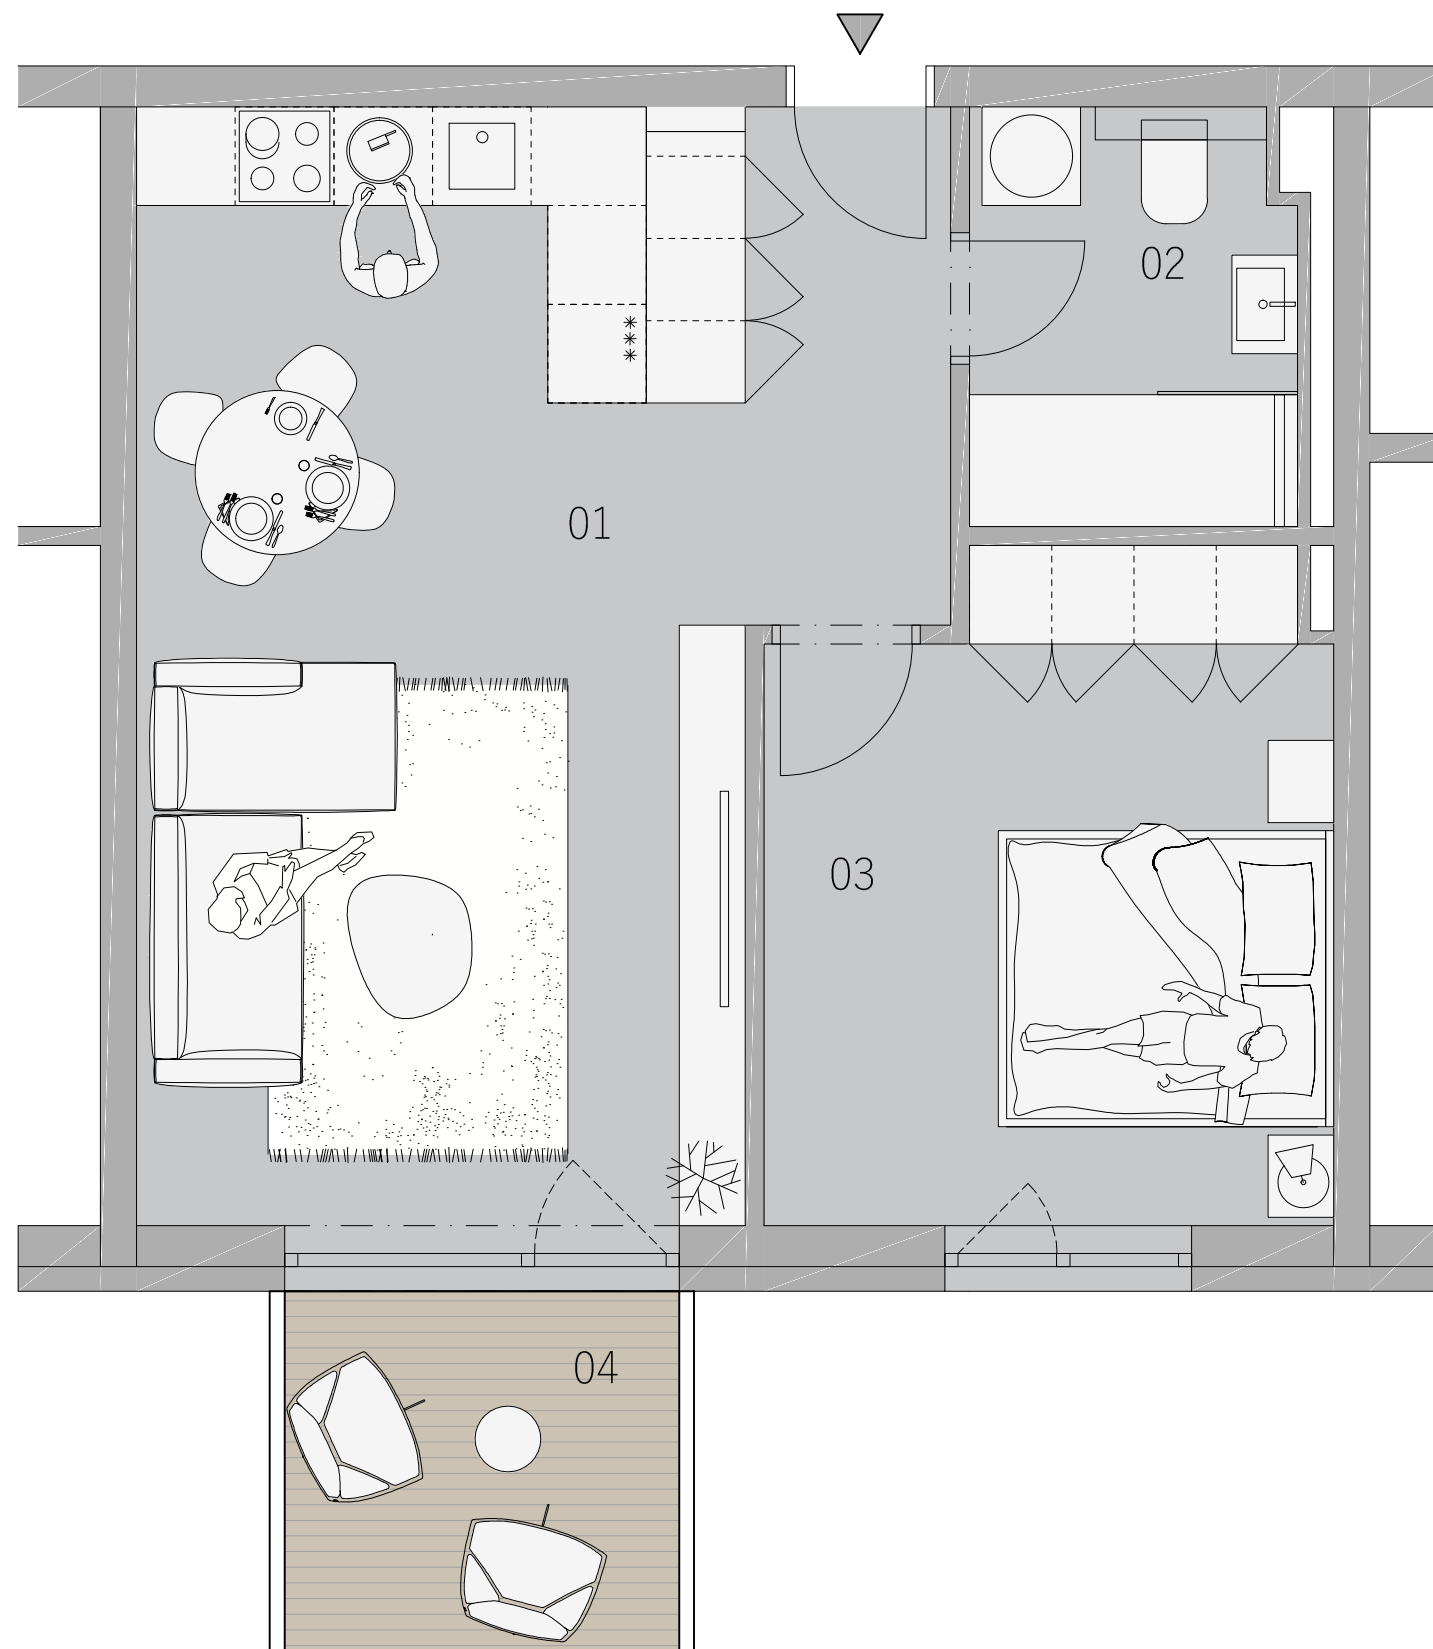

BYT
305
3.NP

KARTA BYTU

DISPOZIČNÉ RIEŠENIE

LEGENDA MIESTNOSTÍ

01	OBYTNÝ PRIESTOR	29,60 m ²
02	KÚPEĽŇA	4,77 m ²
03	IZBA	13,45 m ²
04	BALKÓN	5,42 m ²
PLOCHA SPOLU		53,24 m ²

PÔDORYS PODLAŽIA

**ZÁHRADNÉ
SADY**

Pôdorys je spracovaný na marketingové účely. Zariadenie predmetov a ich rozmiestnenie má len ilustračný charakter.

0m  2,5m

www.zahradnesady.sk