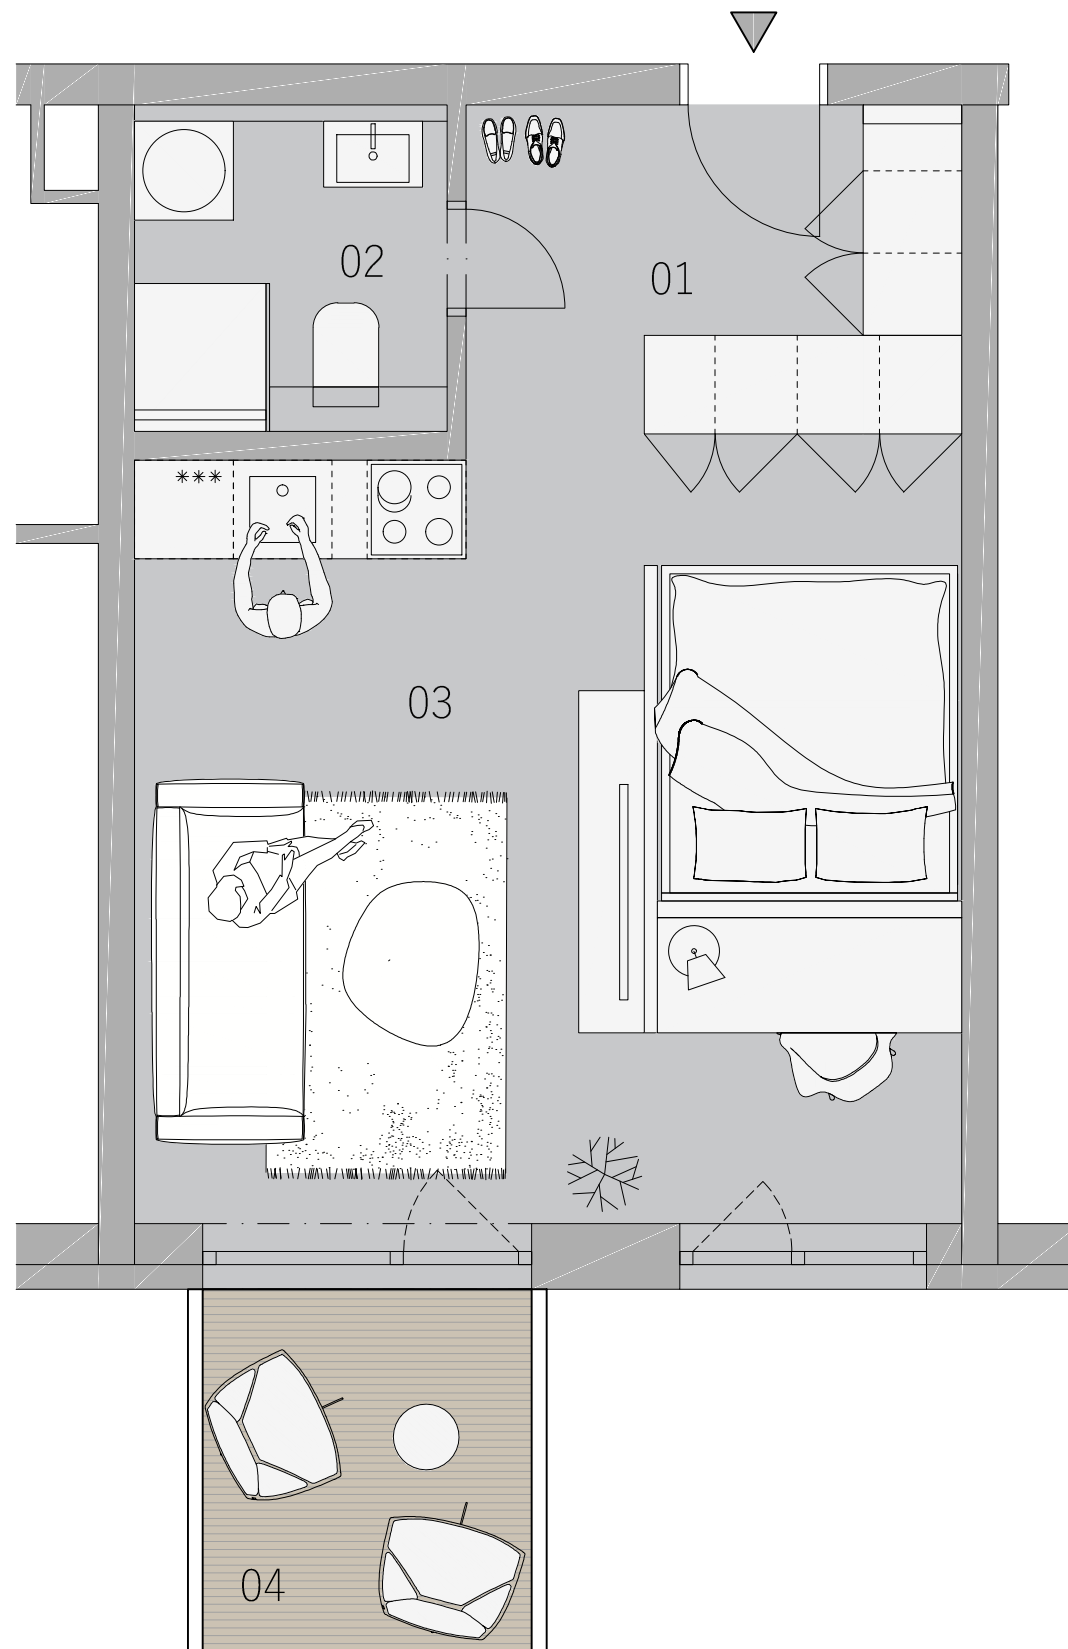

BYT
304
3.NP

KARTA BYTU

DISPOZIČNÉ RIEŠENIE

LEGENDA MIESTNOSTÍ

01	CHODBA	4,22 m ²
02	KÚPEĽŇA	3,77 m ²
03	OBYTNÝ PRIESTOR	25,97 m ²
04	BALKÓN	4,52 m ²
PLOCHA SPOLU		38,48 m ²

PÔDORYS PODLAŽIA

**ZÁHRADNÉ
SADY**

Pôdorys je spracovaný na marketingové účely. Zariadenie predmetov a ich rozmiestnenie má len ilustračný charakter.

0m  2,5m

www.zahradnesady.sk