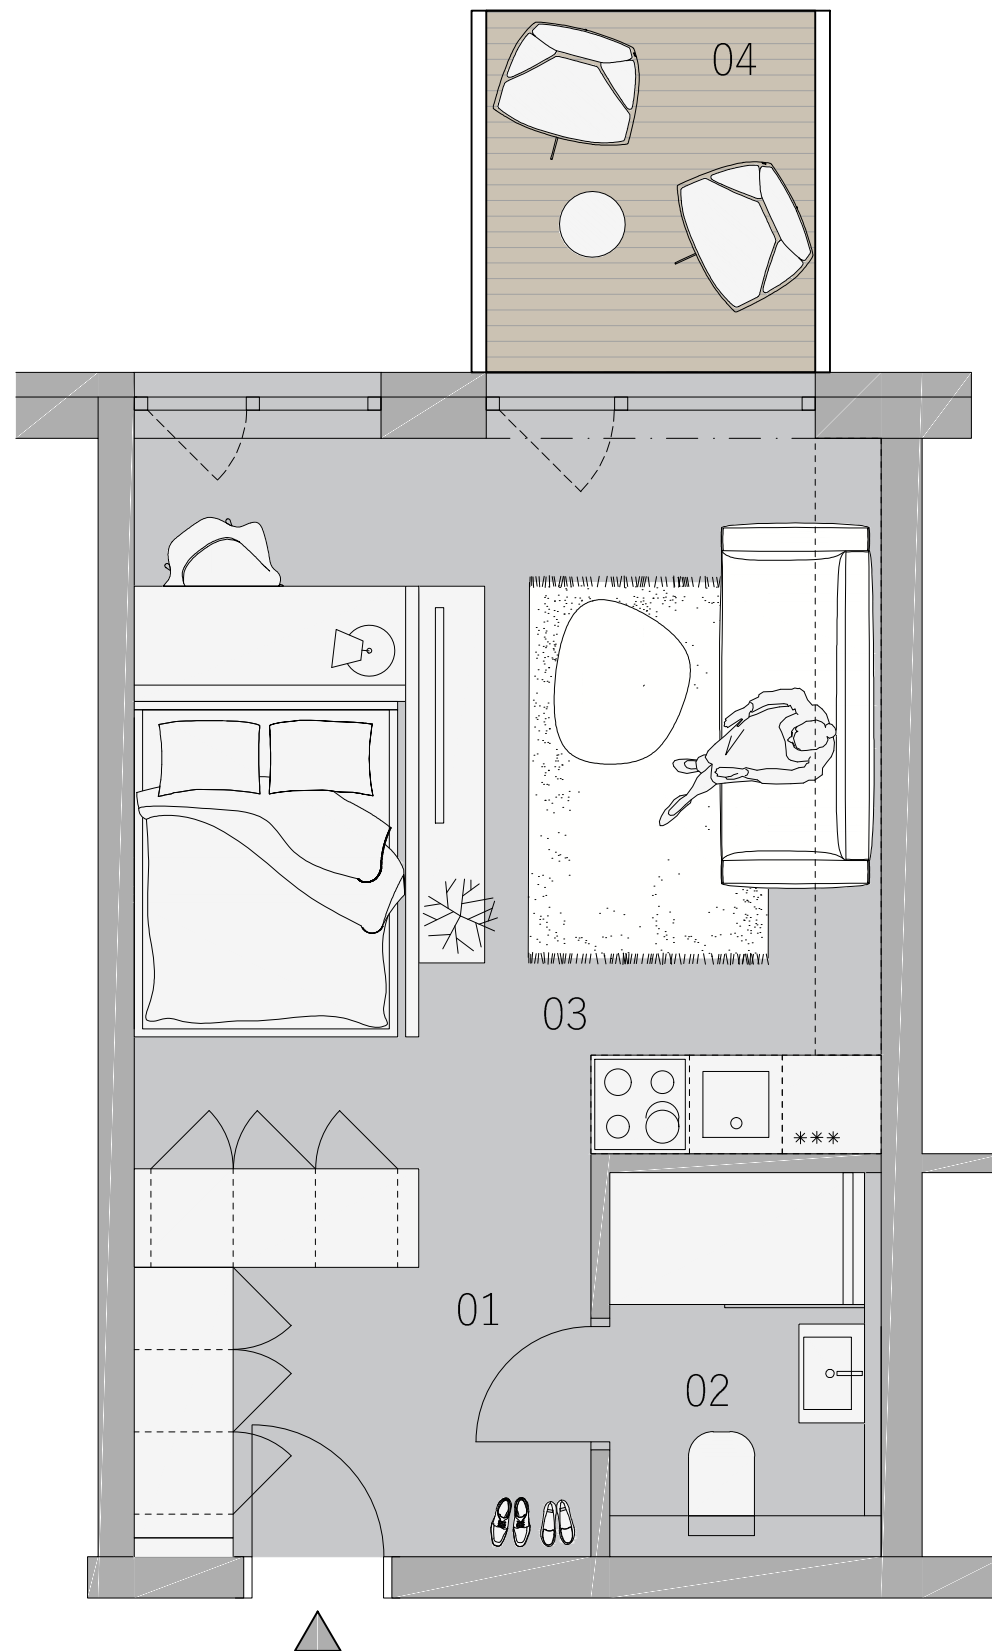

BYT
209
2.NP

KARTA BYTU

DISPOZIČNÉ RIEŠENIE

LEGENDA MIESTNOSTÍ

01	CHODBA	4,88 m ²
02	KÚPEĽŇA	3,32 m ²
03	OBYTNÝ PRIESTOR	22,00 m ²
04	BALKÓN	4,52 m ²
PLOCHA SPOLU		34,72 m ²

PÔDORYS PODLAŽIA

**ZÁHRADNÉ
SADY**

Pôdorys je spracovaný na marketingové účely. Zariadenie predmetov a ich rozmiestnenie má len ilustračný charakter.

0m  2,5m

www.zahradnesady.sk