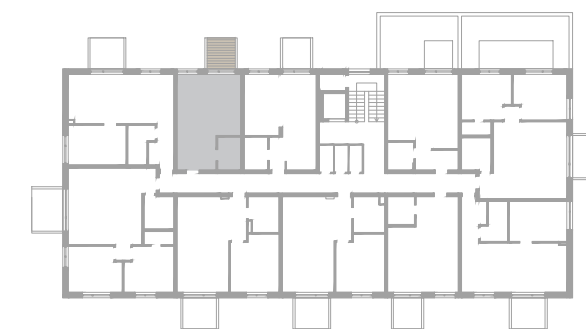

BYT
209
2.NP

KARTA BYTU

DISPOZIČNÉ RIEŠENIE

LEGENDA MIESTNOSTÍ

01	CHODBA	4,88 m ²
02	KÚPEĽŇA	3,32 m ²
03	OBYTNÝ PRIESTOR	22,00 m ²
04	BALKÓN	4,52 m ²
PLOCHA SPOLU		34,72 m ²

PÔDORYS PODLAŽIA

**ZÁHRADNÉ
SADY**

Pôdorys je spracovaný na marketingové účely. Zariadenie predmetov a ich rozmiestnenie má len ilustračný charakter.

0m  2,5m

www.zahradnesady.sk