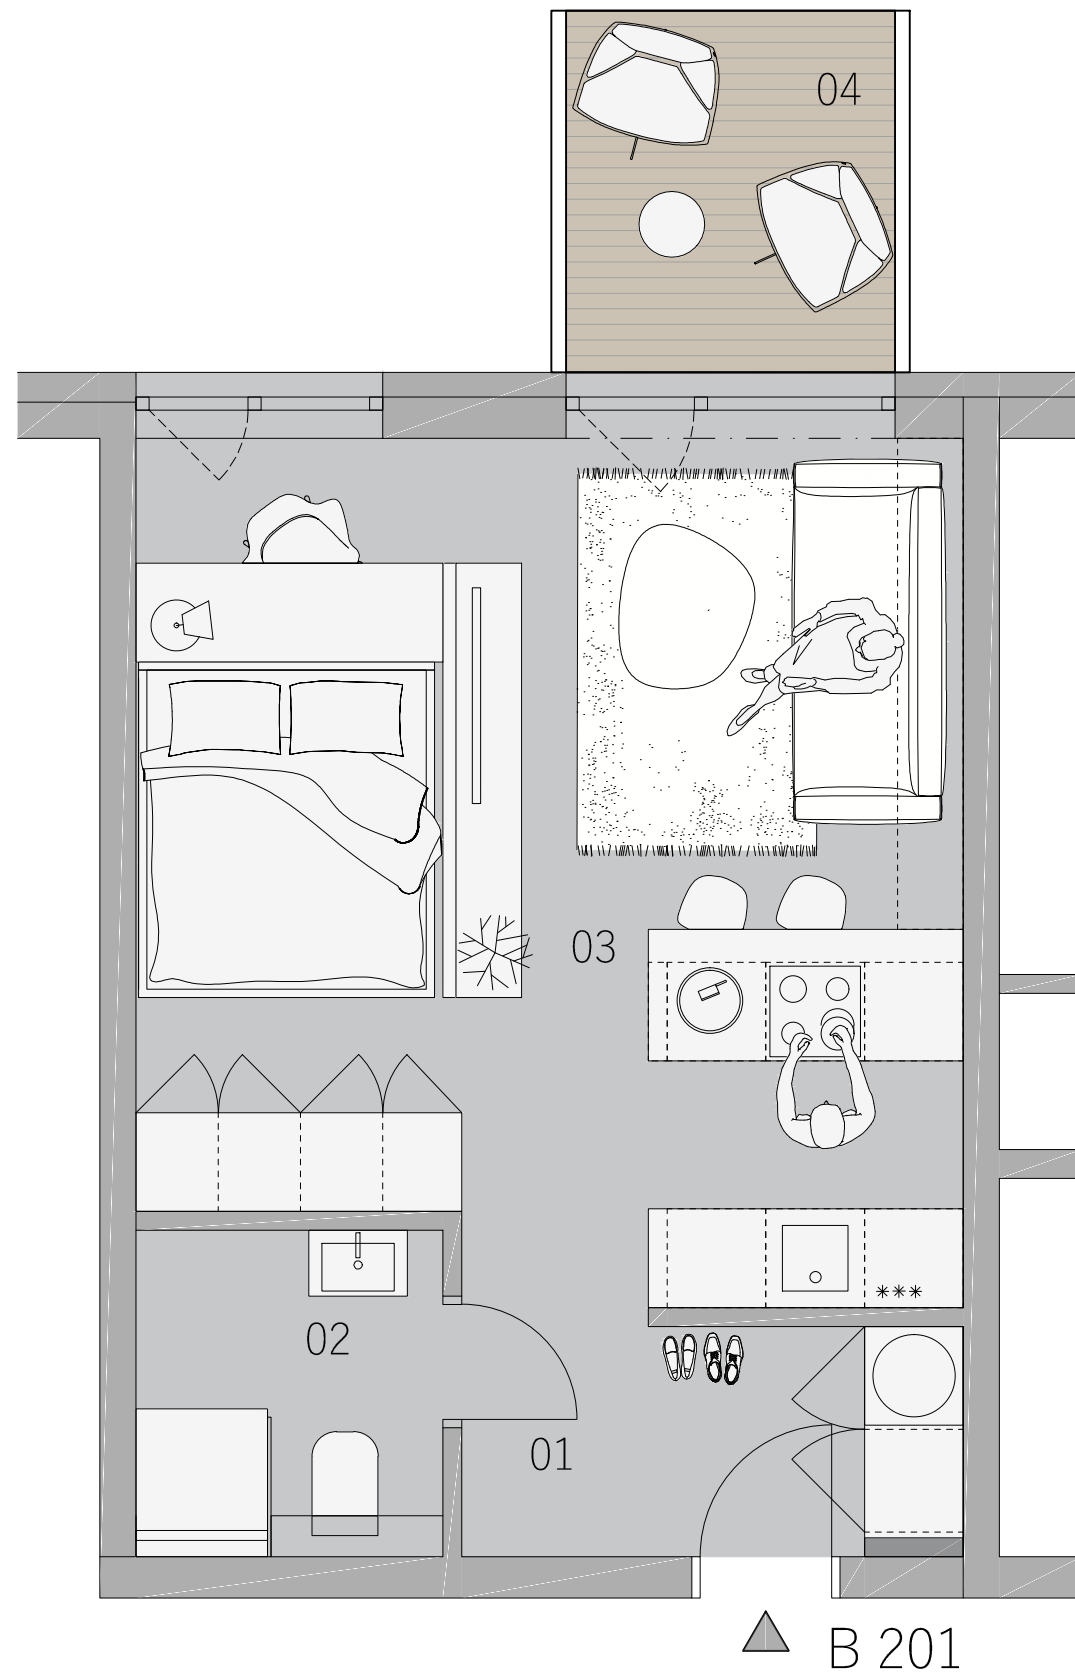

BYT
201
2.NP

KARTA BYTU

DISPOZIČNÉ RIEŠENIE

LEGENDA MIESTNOSTÍ

01	CHODBA	5,06 m ²
02	KÚPEĽŇA	3,44 m ²
03	OBYTNÝ PRIESTOR	25,36 m ²
04	BALKÓN	4,52 m ²
PLOCHA SPOLU		38,38 m ²

PÔDORYS PODLAŽIA

**ZÁHRADNÉ
SADY**

Pôdorys je spracovaný na marketingové účely. Zariadenie predmetov a ich rozmiestnenie má len ilustračný charakter.

0m  2,5m

www.zahradnesady.sk