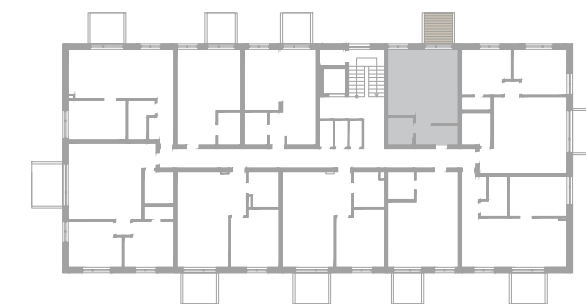

BYT
201
2.NP

KARTA BYTU

DISPOZIČNÉ RIEŠENIE

LEGENDA MIESTNOSTÍ

01	CHODBA	5,06 m ²
02	KÚPEĽŇA	3,44 m ²
03	OBYTNÝ PRIESTOR	25,36 m ²
04	BALKÓN	4,52 m ²
PLOCHA SPOLU		38,38 m ²

PÔDORYS PODLAŽIA

**ZÁHRADNÉ
SADY**

Pôdorys je spracovaný na marketingové účely. Zariadenie predmetov a ich rozmiestnenie má len ilustračný charakter.

0m  2,5m

www.zahradnesady.sk