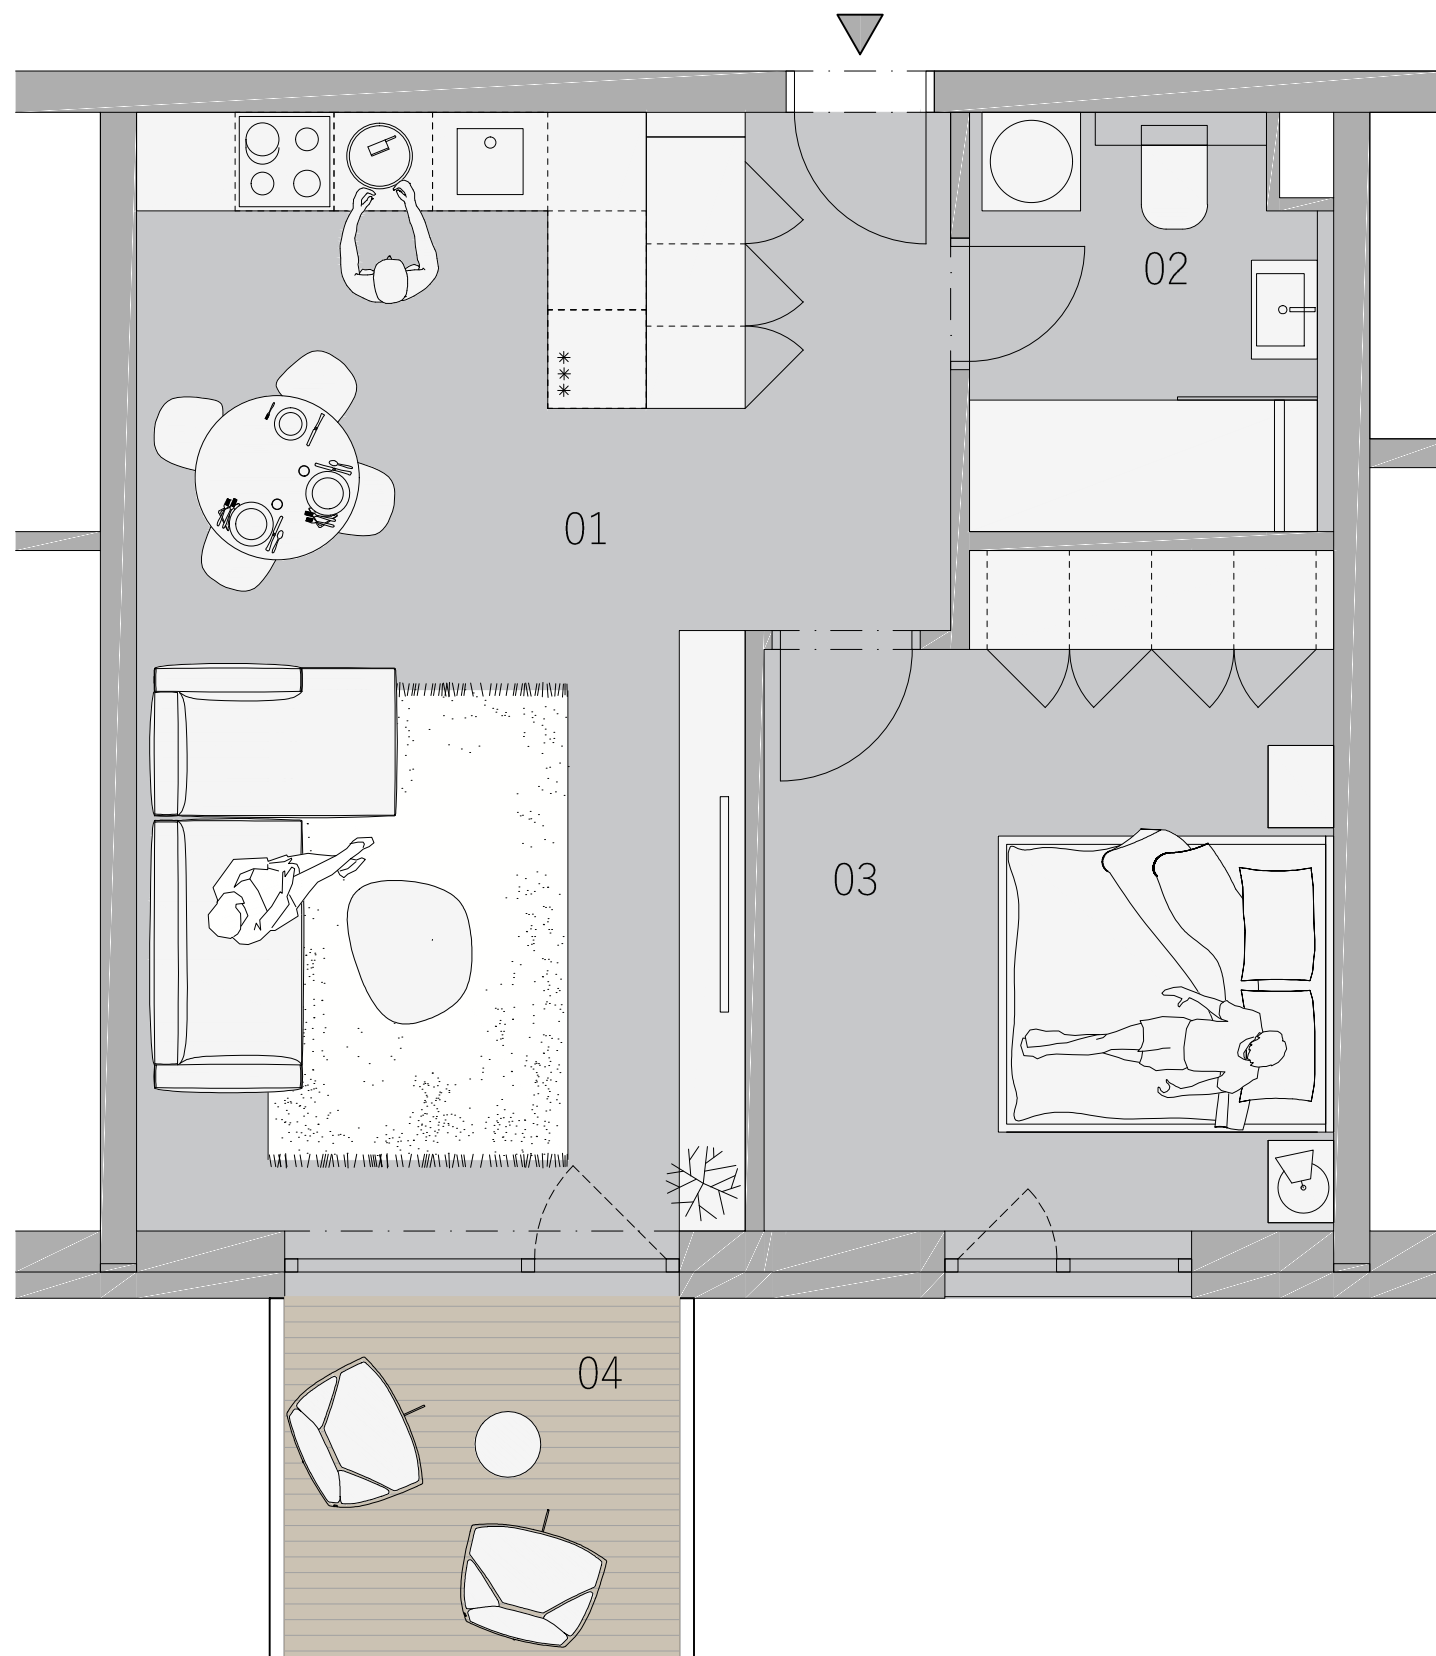

BYT
105
1.NP

KARTA BYTU

DISPOZIČNÉ RIEŠENIE

LEGENDA MIESTNOSTÍ

01	OBYTNÝ PRIESTOR	29,70 m ²
02	KÚPEĽŇA	5,19 m ²
03	IZBA	13,58 m ²
04	BALKÓN	5,42 m ²
PLOCHA SPOLU		53,89 m ²

PÔDORYS PODLAŽIA

**ZÁHRADNÉ
SADY**

Pôdorys je spracovaný na marketingové účely. Zariadenie predmetov a ich rozmiestnenie má len ilustračný charakter.

0m  2,5m

www.zahradnesady.sk