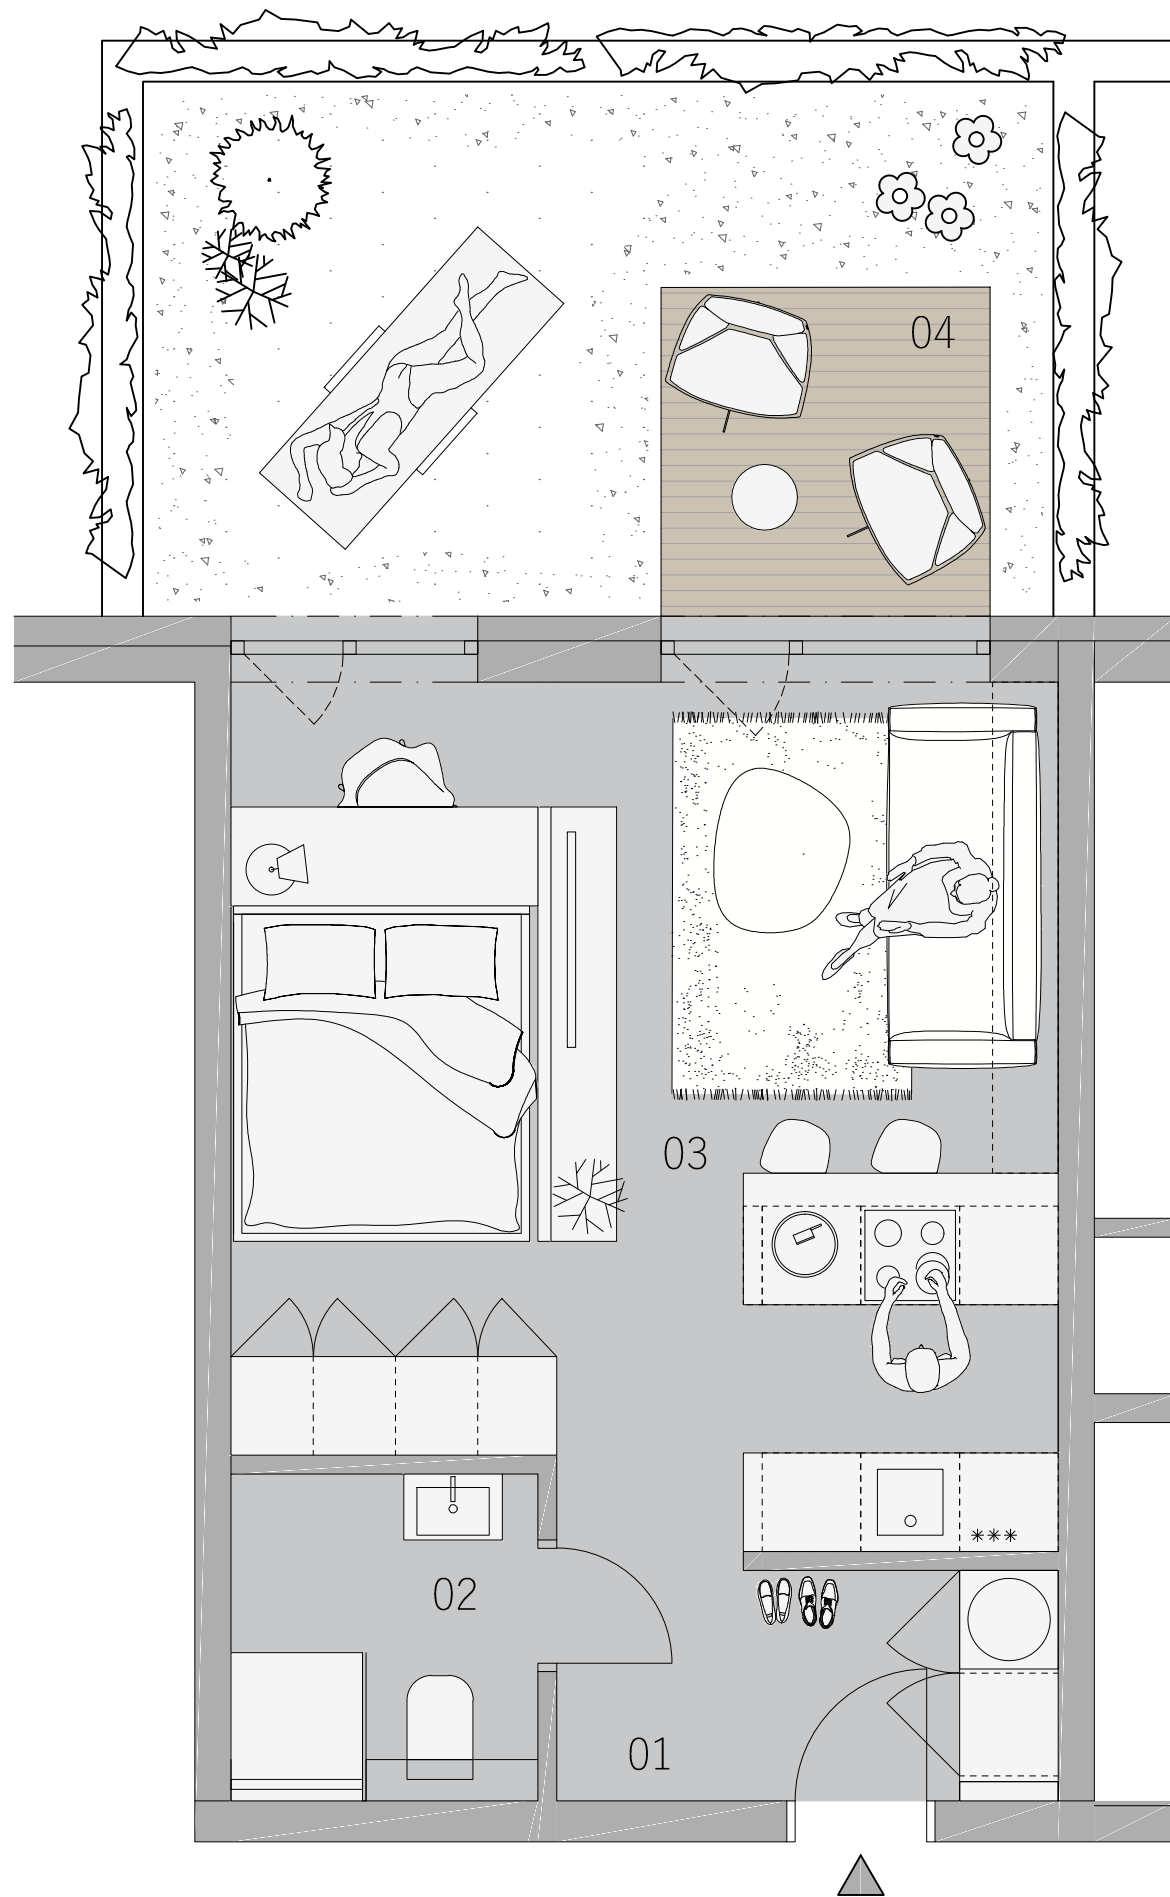

BYT
101
1.NP

KARTA BYTU

DISPOZIČNÉ RIEŠENIE

LEGENDA MIESTNOSTÍ

01	CHODBA	5,06 m ²
02	KÚPEĽŇA	3,44 m ²
03	OBYTNÝ PRIESTOR	25,36 m ²
04	PREDŽÁHRADKA	17,99 m ²
PLOCHA SPOLU		51,85 m ²

PÔDORYS PODLAŽIA

**ZÁHRADNÉ
SADY**

Pôdorys je spracovaný na marketingové účely. Zariadenie predmety a ich rozmiestnenie má len ilustračný charakter.

0m  2,5m

www.zahradnesady.sk