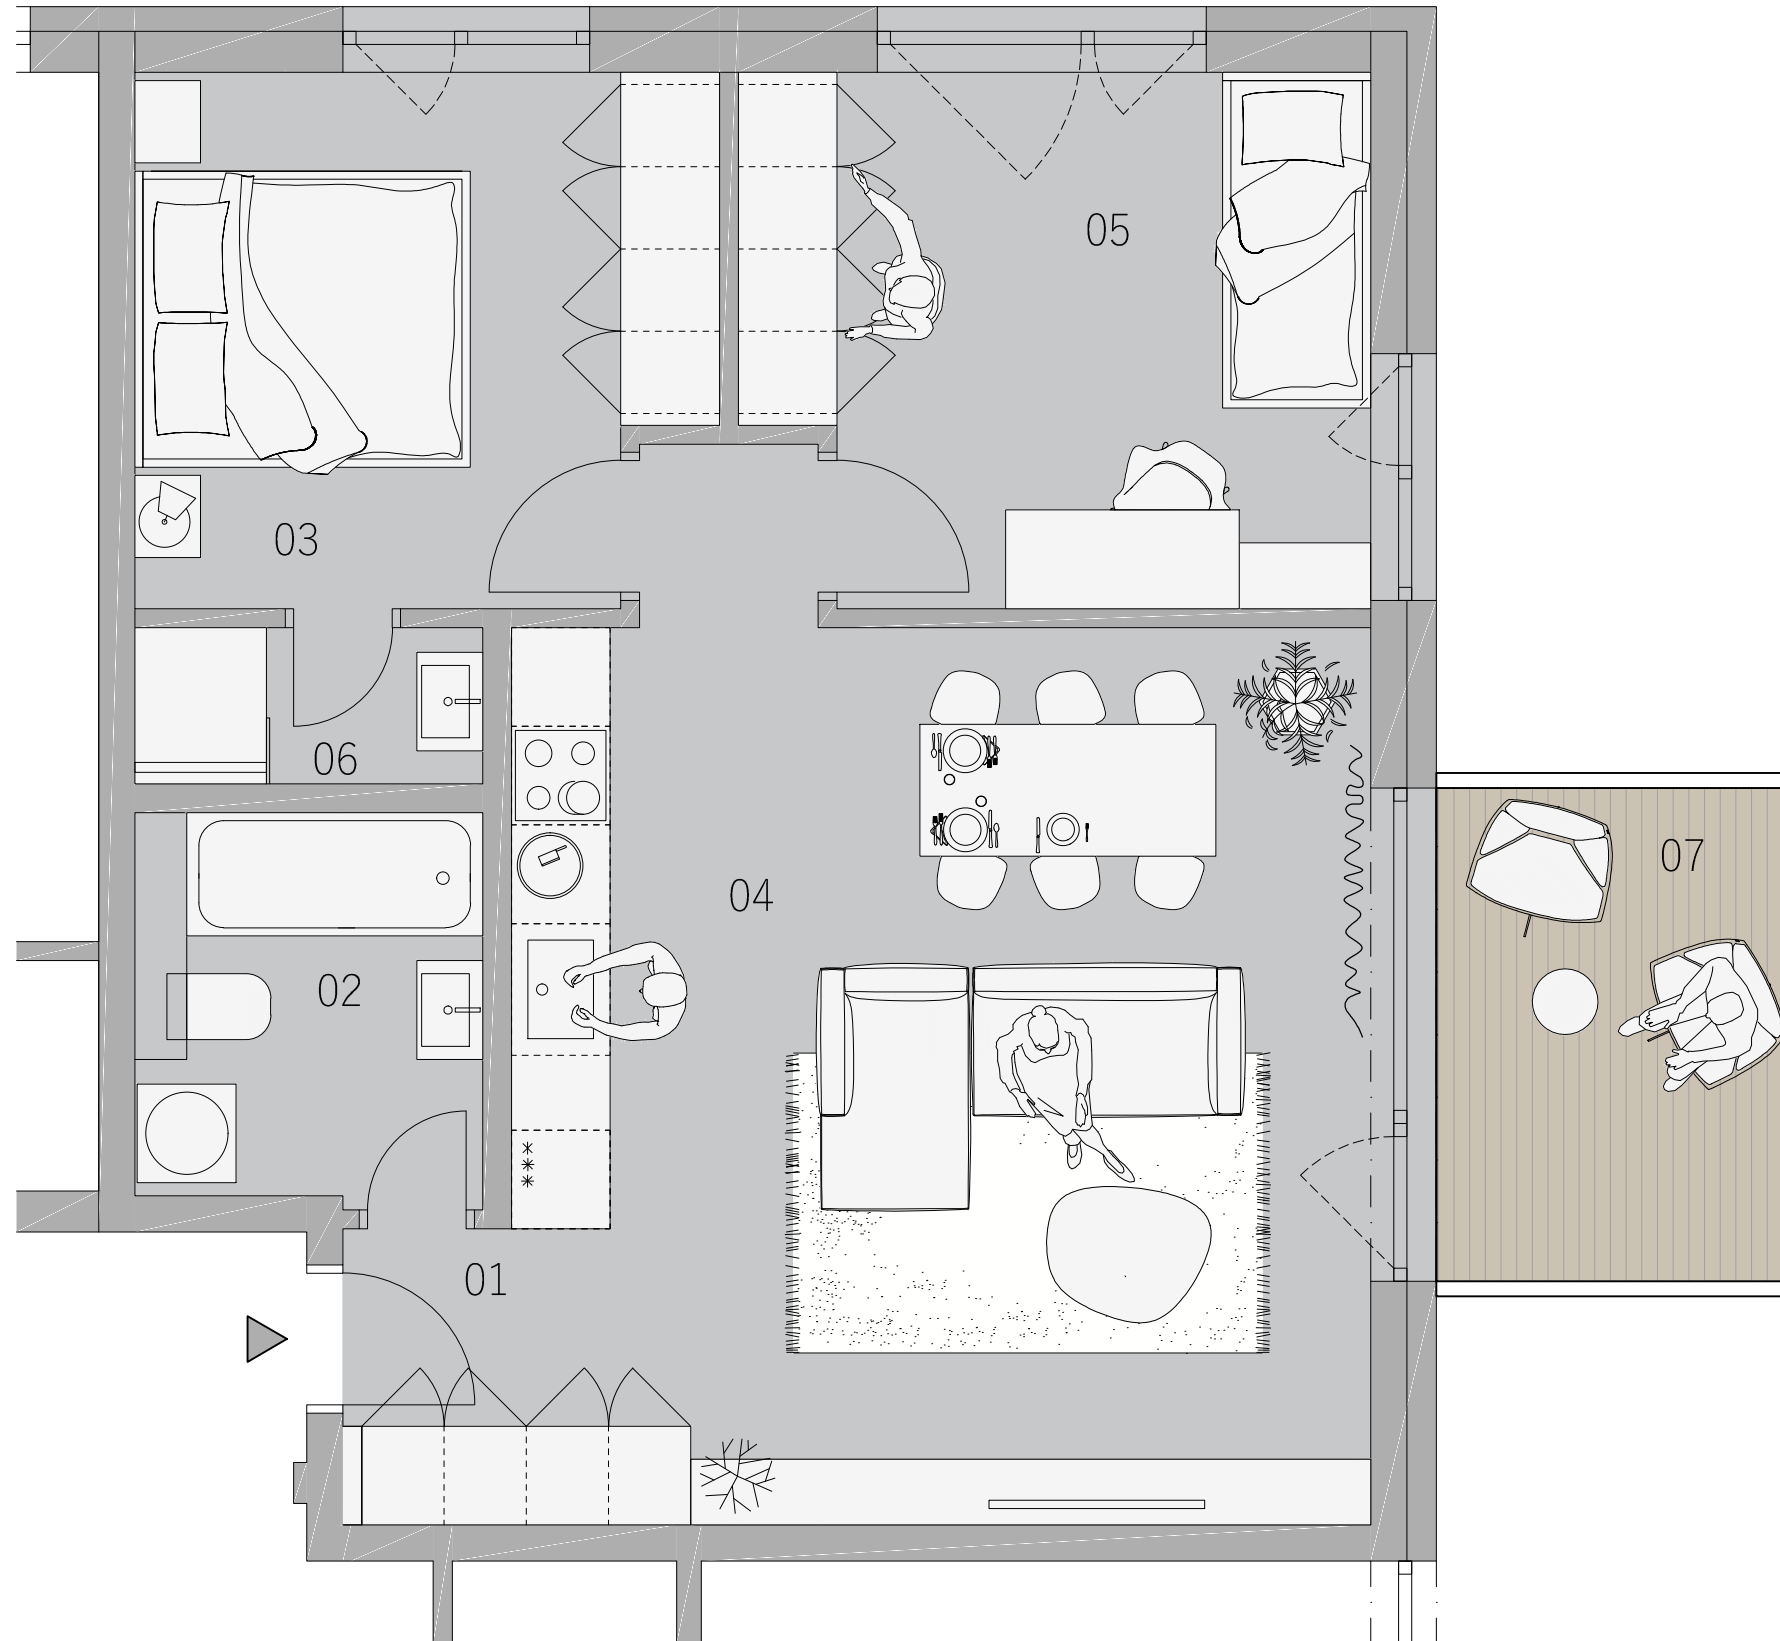

BYT
302
3.NP

KARTA BYTU

DISPOZIČNÉ RIEŠENIE

LEGENDA MIESTNOSTÍ

01	CHODBA	1,93 m ²
02	KÚPEĽŇA	5,00 m ²
03	IZBA	10,92 m ²
04	OBYTNÝ PRIESTOR	30,34 m ²
05	IZBA	11,87 m ²
06	KÚPEĽŇA	2,01 m ²
07	BALKÓN	6,84 m ²
PLOCHA SPOLU		68,91 m ²

PÔDORYS PODLAŽIA

**ZÁHRADNÉ
SADY**

Pôdorys je spracovaný na marketingové účely. Zariadenie predmetov a ich rozmiestnenie má len ilustračný charakter.

0m  2,5m

www.zahradnesady.sk