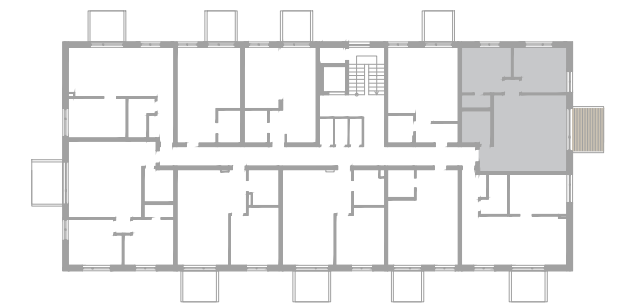

BYT
302
3.NP

KARTA BYTU

DISPOZIČNÉ RIEŠENIE

LEGENDA MIESTNOSTÍ

01	CHODBA	1,93 m ²
02	KÚPEĽŇA	5,00 m ²
03	IZBA	10,92 m ²
04	OBYTNÝ PRIESTOR	30,34 m ²
05	IZBA	11,87 m ²
06	KÚPEĽŇA	2,01 m ²
07	BALKÓN	6,84 m ²
PLOCHA SPOLU		68,91 m ²

PÔDORYS PODLAŽIA

**ZÁHRADNÉ
SADY**

Pôdorys je spracovaný na marketingové účely. Zariadenie predmetov a ich rozmiestnenie má len ilustračný charakter.

0m  2,5m

www.zahradnesady.sk