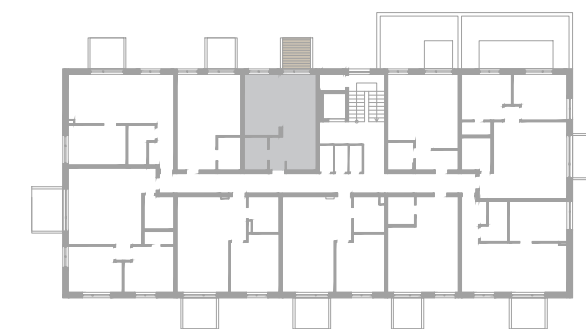

BYT
210
2.NP

KARTA BYTU

DISPOZIČNÉ RIEŠENIE

LEGENDA MIESTNOSTÍ

01	OBYTNÝ PRIESTOR	31,60 m ²
02	KÚPEĽŇA	3,22 m ²
03	BALKÓN	4,52 m ²
PLOCHA SPOLU		39,34 m ²

PÔDORYS PODLAŽIA

**ZÁHRADNÉ
SADY**

Pôdorys je spracovaný na marketingové účely. Zariadenie predmetov a ich rozmiestnenie má len ilustračný charakter.

0m  2,5m

www.zahradnesady.sk