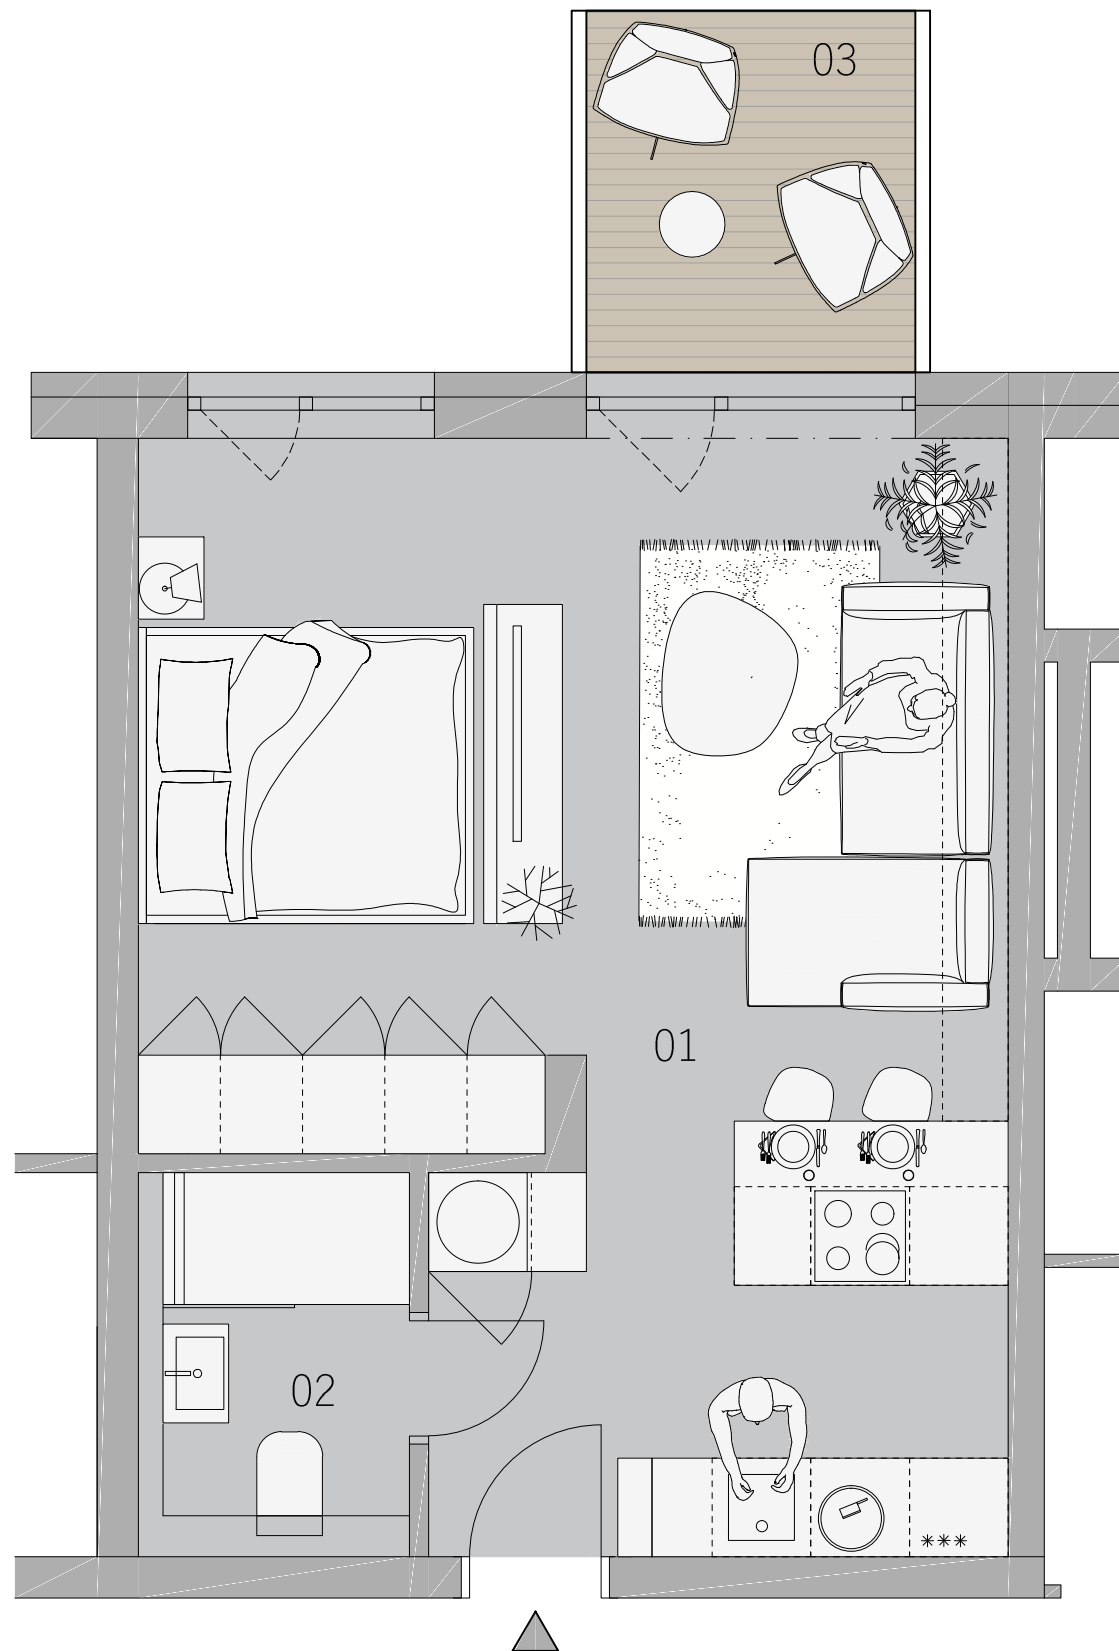

BYT
210
2.NP

KARTA BYTU

DISPOZIČNÉ RIEŠENIE

LEGENDA MIESTNOSTÍ

01	OBYTNÝ PRIESTOR	31,60 m ²
02	KÚPEĽŇA	3,22 m ²
03	BALKÓN	4,52 m ²
PLOCHA SPOLU		39,34 m ²

PÔDORYS PODLAŽIA

**ZÁHRADNÉ
SADY**

Pôdorys je spracovaný na marketingové účely. Zariadenie predmetov a ich rozmiestnenie má len ilustračný charakter.

0m  2,5m

www.zahradnesady.sk