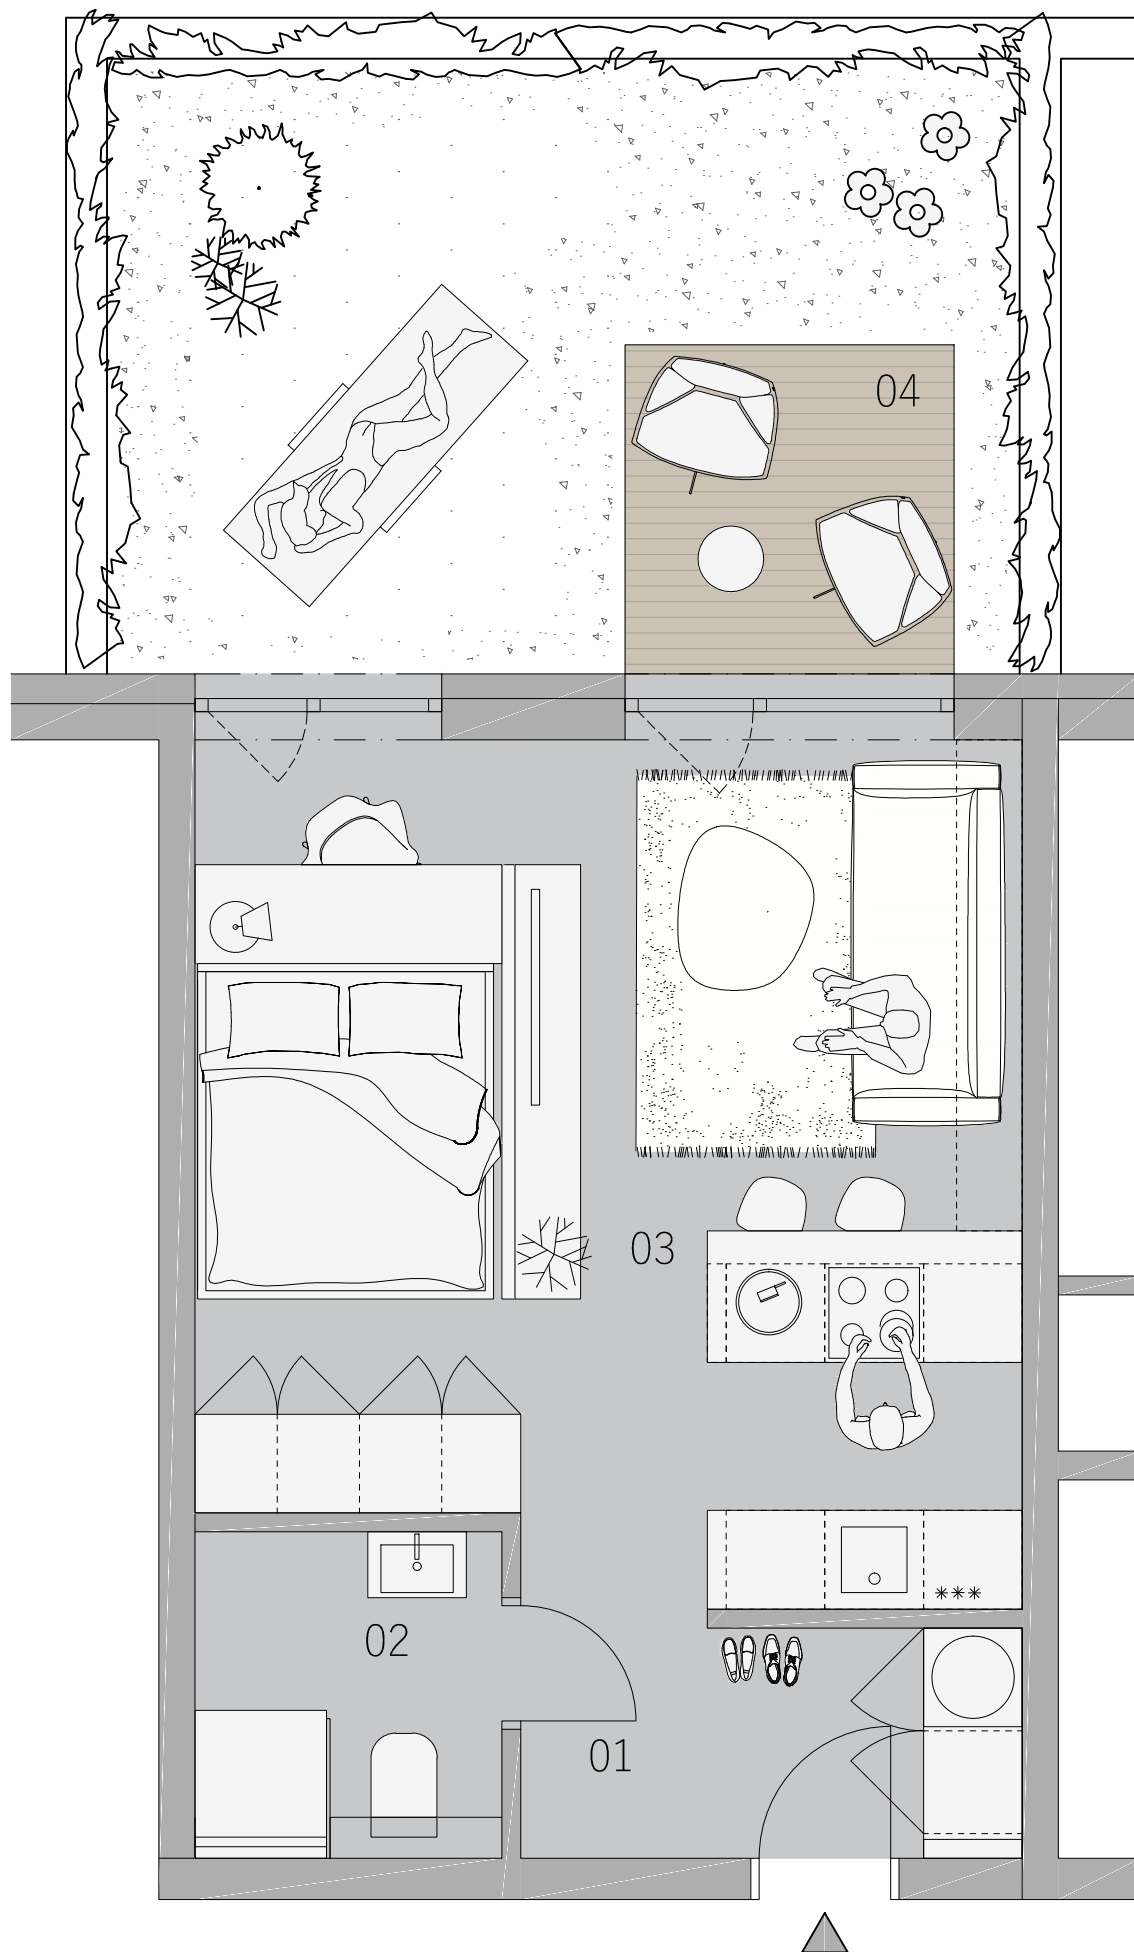

BYT
201
2.NP

KARTA BYTU

DISPOZIČNÉ RIEŠENIE

LEGENDA MIESTNOSTÍ

01	CHODBA	5,06 m ²
02	KÚPEĽŇA	3,44 m ²
03	OBYTNÝ PRIESTOR	25,36 m ²
04	PREDŽÁHRADKA	20,76 m ²
PLOCHA SPOLU		54,62 m ²

PÔDORYS PODLAŽIA

**ZÁHRADNÉ
SADY**

Pôdorys je spracovaný na marketingové účely. Zariadenie predmety a ich rozmiestnenie má len ilustračný charakter.

0m  2,5m

www.zahradnesady.sk