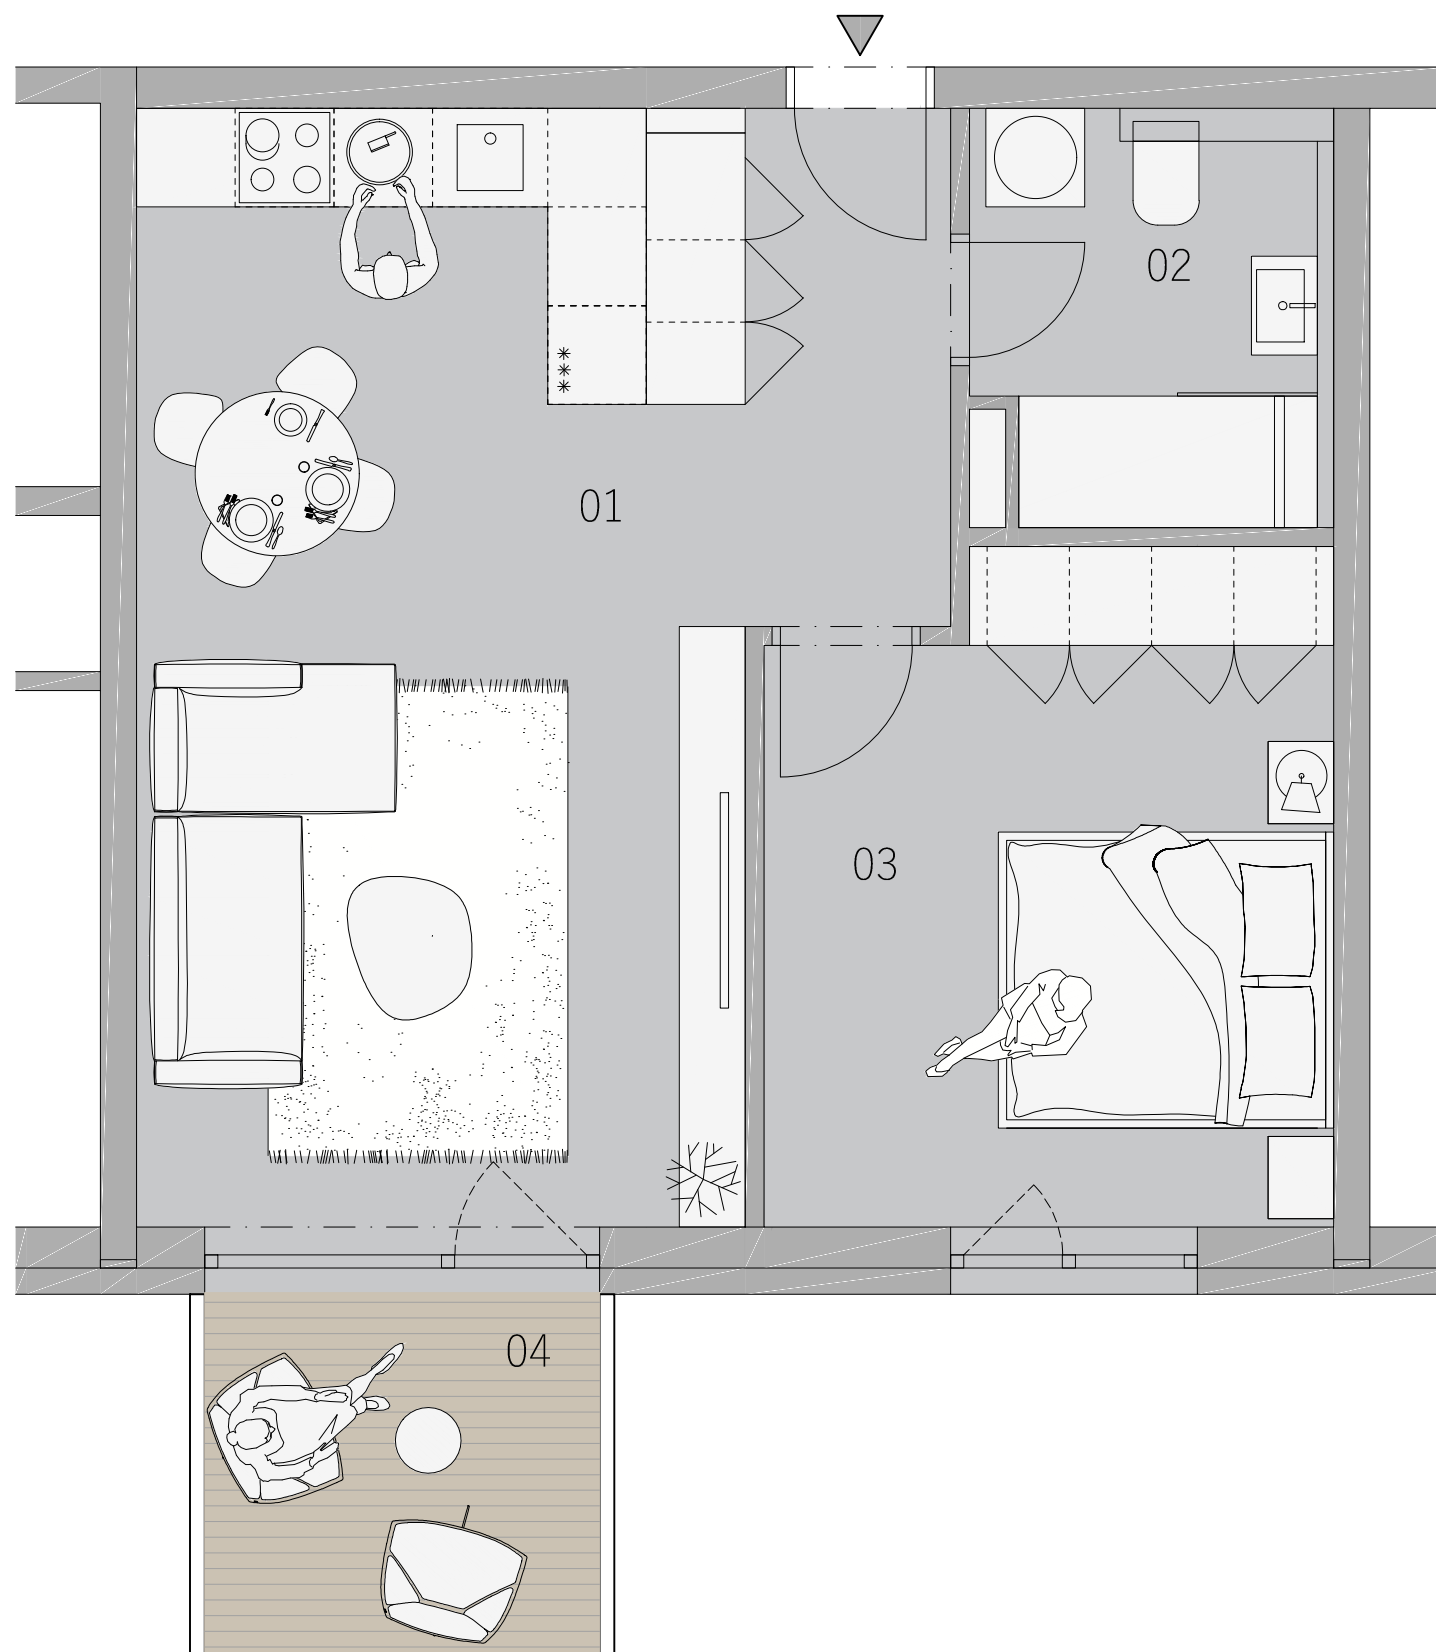

BYT
104
1.NP

KARTA BYTU

DISPOZIČNÉ RIEŠENIE

LEGENDA MIESTNOSTÍ

01	OBYTNÝ PRIESTOR	29,70 m ²
02	KÚPEĽŇA	4,91 m ²
03	IZBA	13,58 m ²
04	BALKÓN	5,42 m ²
PLOCHA SPOLU		53,61 m ²

PÔDORYS PODLAŽIA

**ZÁHRADNÉ
SADY**

Pôdorys je spracovaný na marketingové účely. Zariadenie predmetov a ich rozmiestnenie má len ilustračný charakter.

0m  2,5m

www.zahradnesady.sk