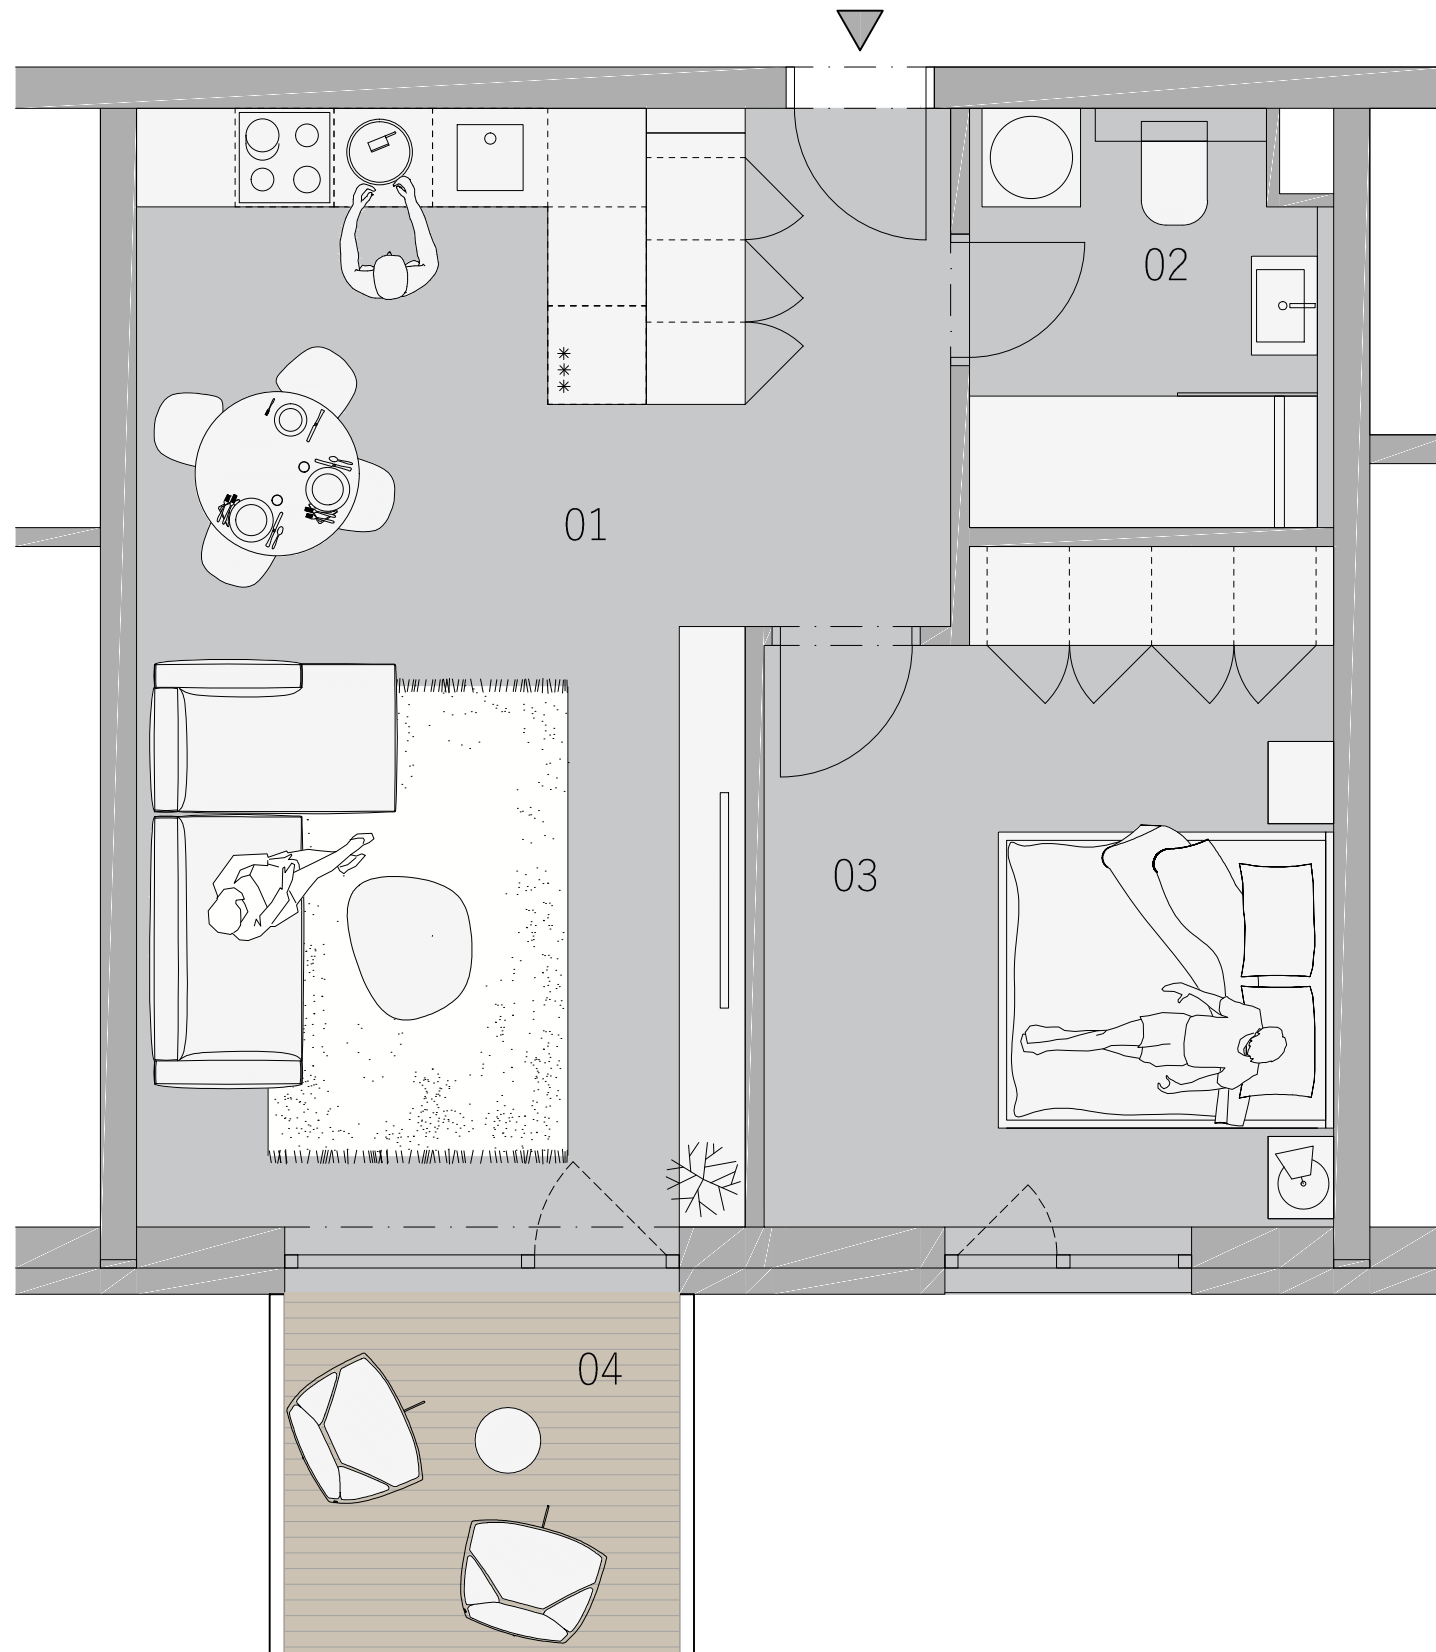

BYT
103
1.NP

KARTA BYTU

DISPOZIČNÉ RIEŠENIE

LEGENDA MIESTNOSTÍ

01	OBYTNÝ PRIESTOR	29,70 m ²
02	KÚPEĽŇA	5,19 m ²
03	IZBA	13,58 m ²
04	BALKÓN	5,42 m ²
PLOCHA SPOLU		53,89 m ²

PÔDORYS PODLAŽIA

**ZÁHRADNÉ
SADY**

Pôdorys je spracovaný na marketingové účely. Zariadenie predmetov a ich rozmiestnenie má len ilustračný charakter.

0m  2,5m

www.zahradnesady.sk