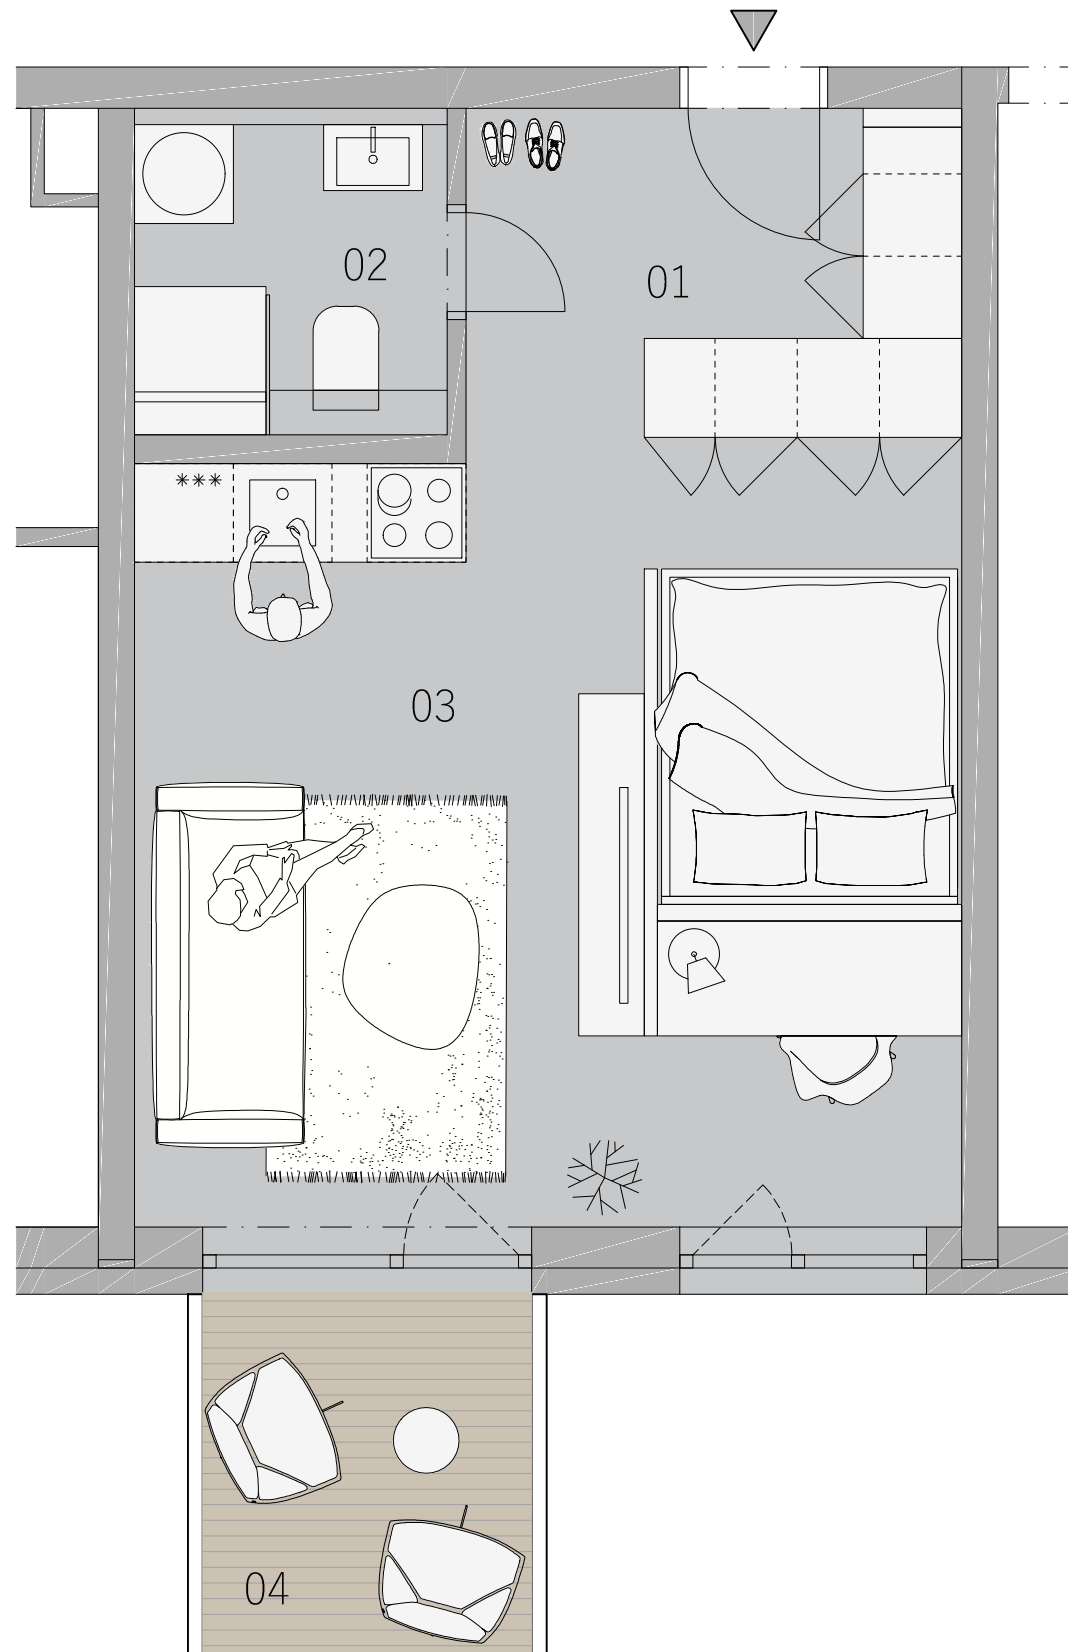

BYT  
102  
1.NP

# KARTA BYTU

DISPOZIČNÉ RIEŠENIE

## LEGENDA MIESTNOSTÍ

01	CHODBA	4,22 m <sup>2</sup>
02	KÚPEĽŇA	3,56 m <sup>2</sup>
03	OBYTNÝ PRIESTOR	25,97 m <sup>2</sup>
04	BALKÓN	4,52 m <sup>2</sup>
PLOCHA SPOLU		38,27 m <sup>2</sup>

## PÔDORYS PODLAŽIA

**ZÁHRADNÉ  
SADY**

Pôdorys je spracovaný na marketingové účely. Zariadenie predmetov a ich rozmiestnenie má len ilustračný charakter.

0m  2,5m

[www.zahradnesady.sk](http://www.zahradnesady.sk)