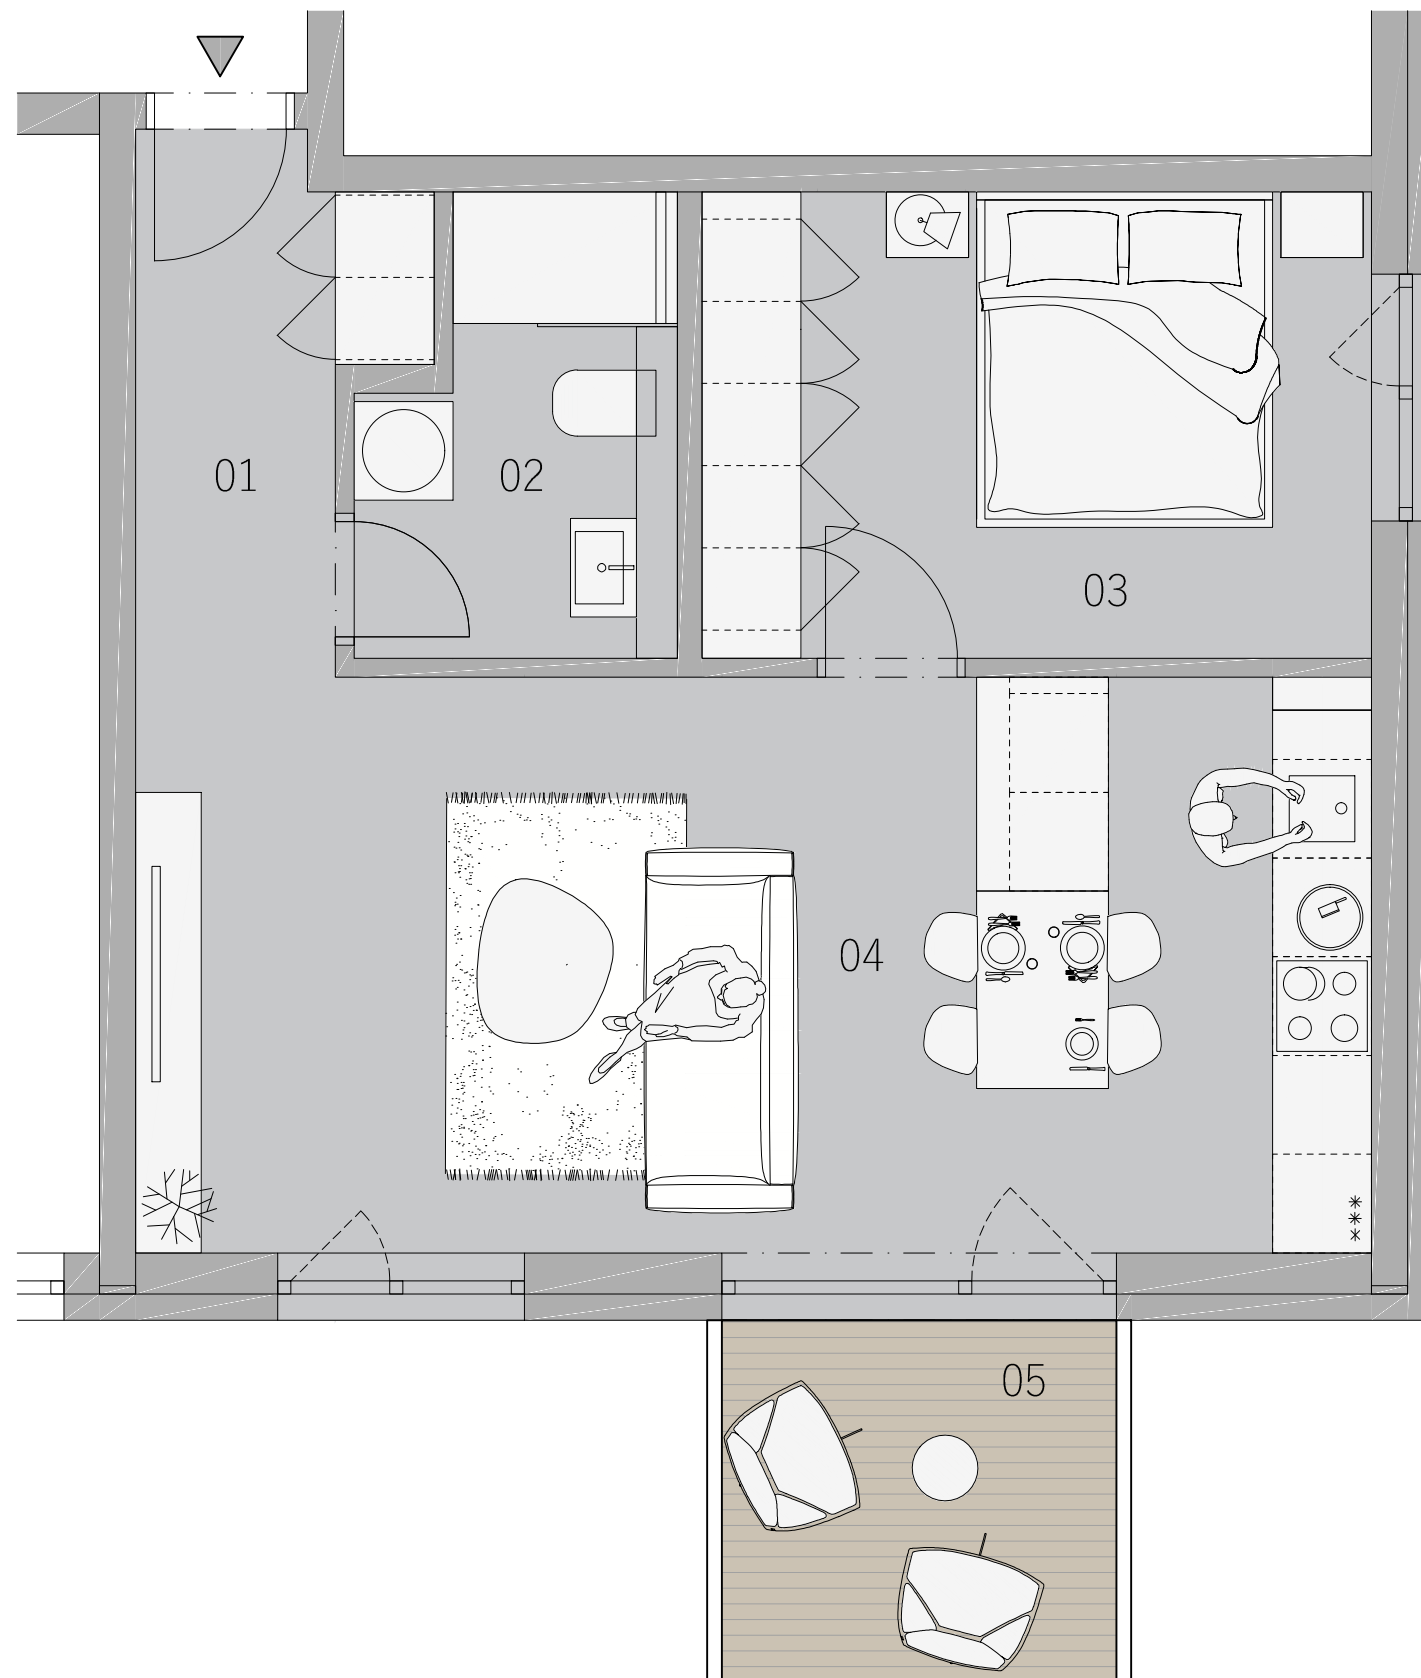

BYT  
101  
1.NP

# KARTA BYTU

DISPOZIČNÉ RIEŠENIE

## LEGENDA MIESTNOSTÍ

01	CHODBA	4,70 m <sup>2</sup>
02	KÚPEĽŇA	4,33 m <sup>2</sup>
03	IZBA	11,54 m <sup>2</sup>
04	OBYTNÝ PRIESTOR	26,69 m <sup>2</sup>
05	BALKÓN	5,42 m <sup>2</sup>
PLOCHA SPOLU		52,68 m <sup>2</sup>