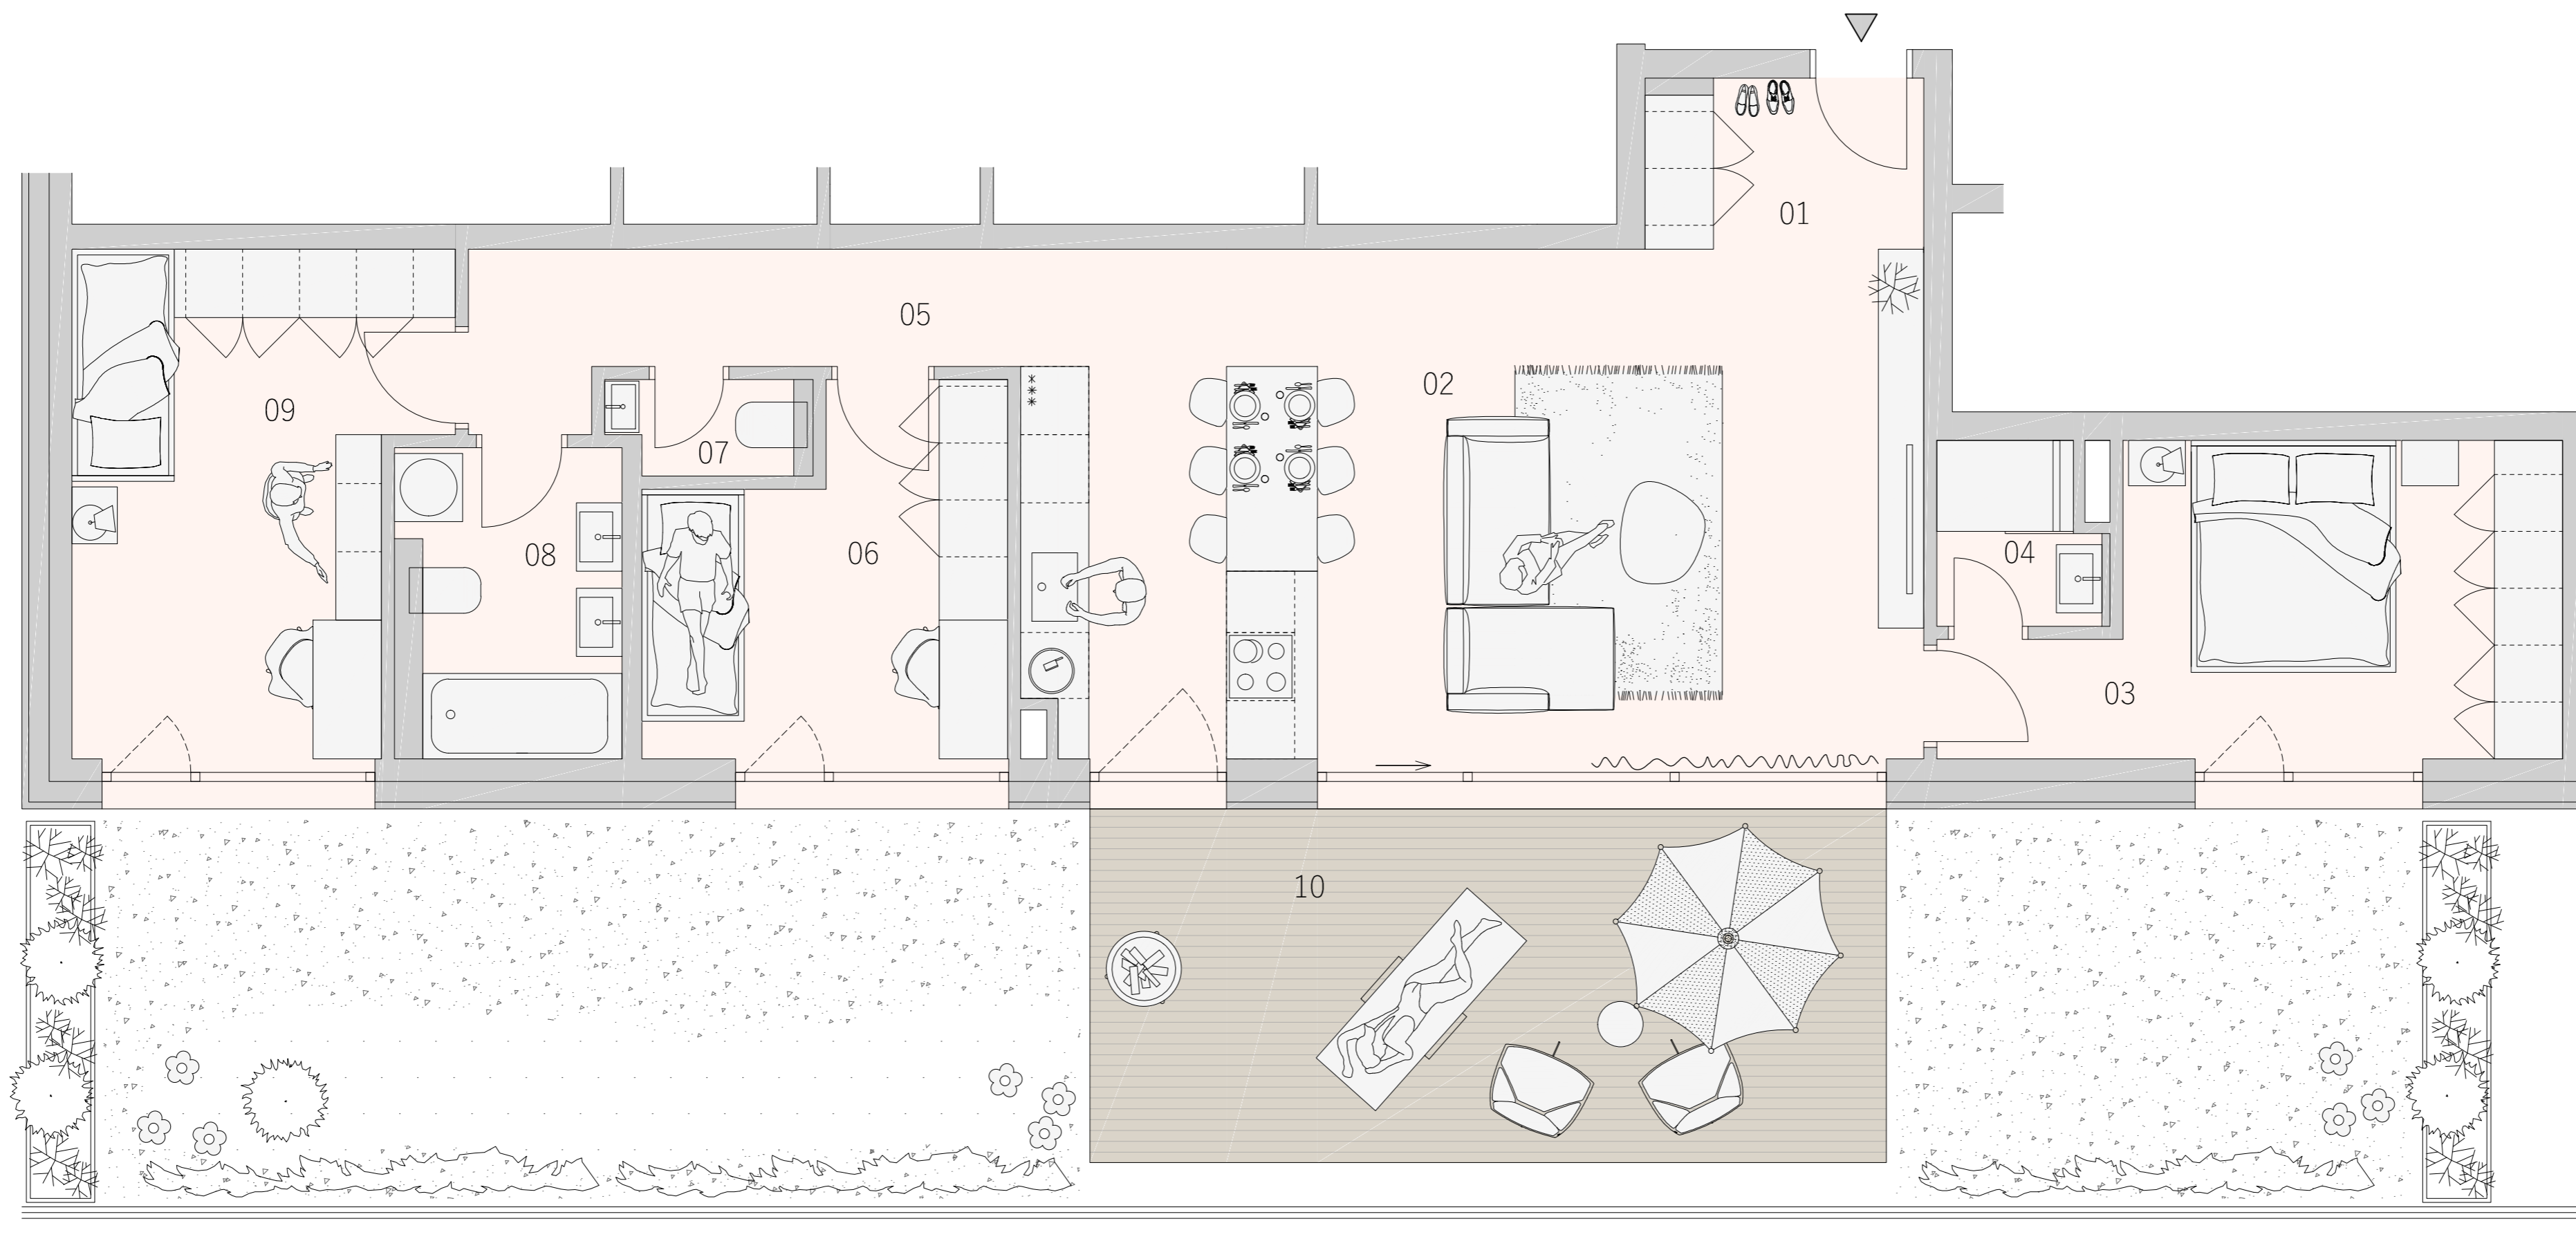

BYT
403
4.NP

BYTOVÝ DOM IDARED
KARTA BYTU
DISPOZIČNÉ RIEŠENIE

LEGENDA MIESTNOSTÍ

01	CHODBA	3,60 m ²
02	OBYTNÝ PRIESTOR	36,24 m ²
03	IZBA	12,86 m ²
04	KÚPEĽŇA	2,17 m ²
05	CHODBA	6,03 m ²
06	IZBA	9,45 m ²
07	WC	1,29 m ²
08	KÚPEĽŇA	4,99 m ²
09	IZBA	13,53 m ²
10	TERASA	78,95 m ²
PLOCHA SPOLU		169,11 m ²

PÔDORYS PODLAŽIA

ZÁHRADNÉ
SADY

Pôdorys je spracovaný na marketingové účely. Zariaďovacie predmety a ich rozmiestnenie má len ilustračný charakter.

0m  2,5m

www.zahradnesady.sk