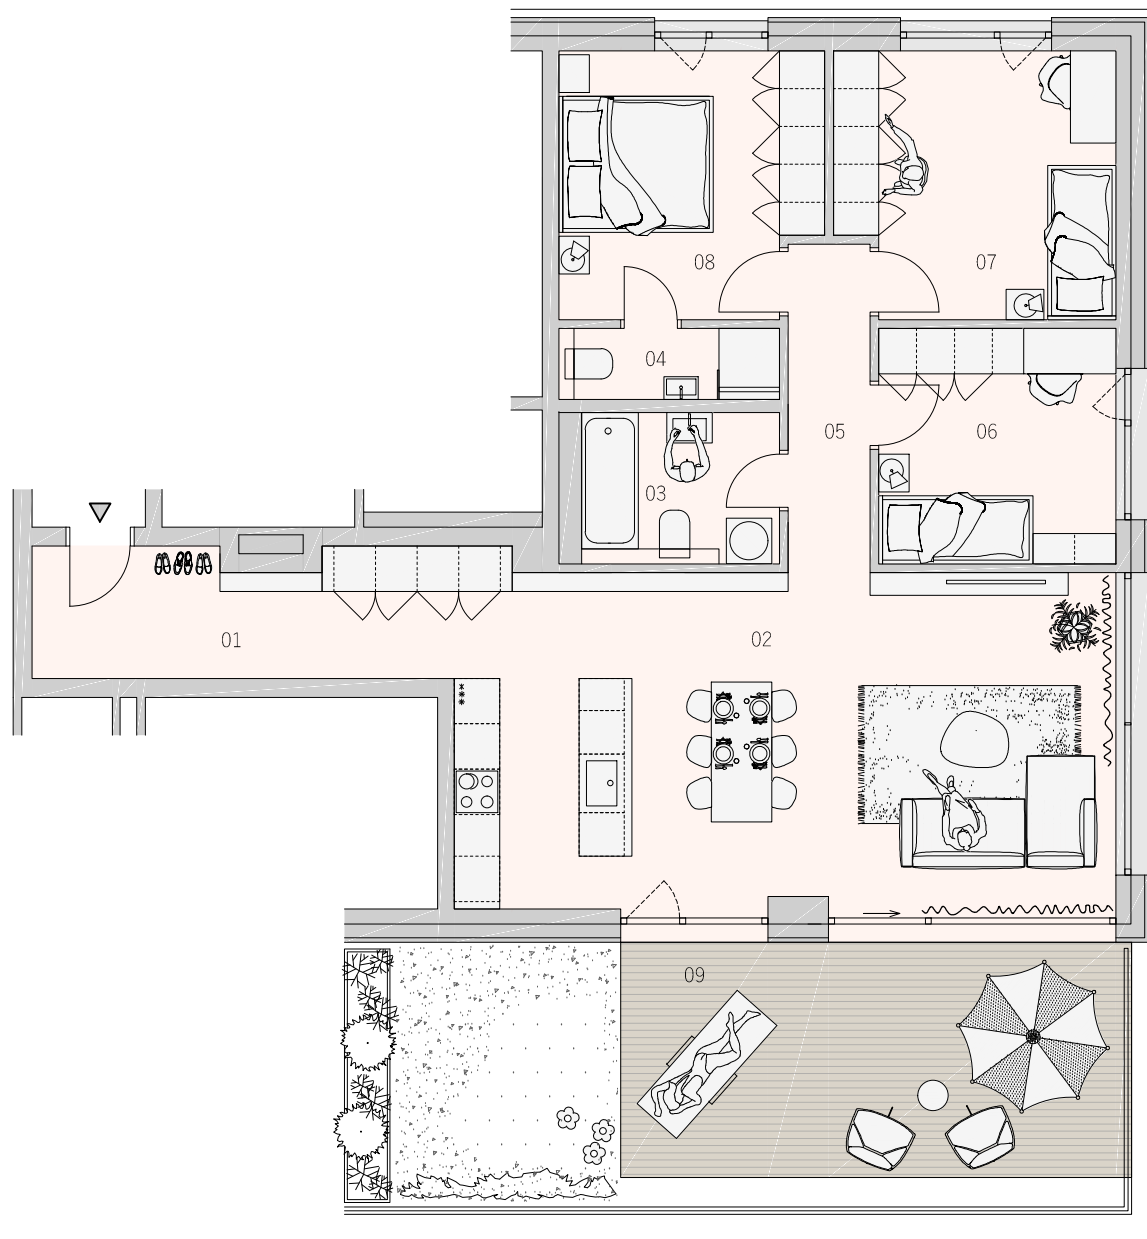

BYT
402
4.NP

BYTOVÝ DOM IDARED KARTA BYTU DISPOZIČNÉ RIEŠENIE

LEGENDA MIESTNOSTÍ

01	CHODBA	10,64 m ²
02	OBYTNÝ PRIESTOR	38,42 m ²
03	KÚPEĽŇA	5,23 m ²
04	KÚPEĽŇA	2,83 m ²
05	CHODBA	5,12 m ²
06	IZBA	9,77 m ²
07	IZBA	12,61 m ²
08	IZBA	11,83 m ²
09	TERASA	37,78 m ²
PLOCHA SPOLU		134,23 m ²

PÔDORYS PODLAŽIA

**ZÁHRADNÉ
SADY**

Pôdorys je spracovaný na marketingové účely. Zariaďovacie predmety a ich rozmiestnenie má len ilustračný charakter.

0m  2,5m

www.zahradnesady.sk