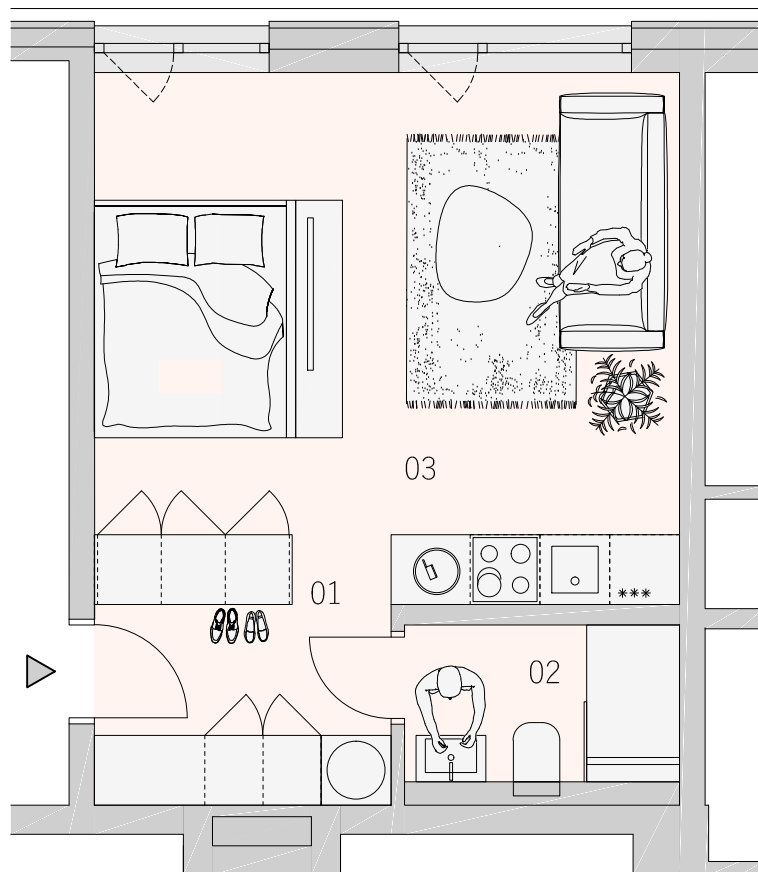

BYT
401
4.NP

BYTOVÝ DOM IDARED KARTA BYTU

DISPOZIČNÉ RIEŠENIE

LEGENDA MIESTNOSTÍ

01	CHODBA	4,48 m ²
02	KÚPEĽŇA	3,19 m ²
03	OBYTNÝ PRIESTOR	23,01 m ²
PLOCHA SPOLU		30,68 m ²

PÔDORYS PODLAŽIA

**ZÁHRADNÉ
SADY**

Pôdorys je spracovaný na marketingové účely. Zariadenie predmety a ich rozmiestnenie má len ilustračný charakter.

0m  2,5m

www.zahradnesady.sk