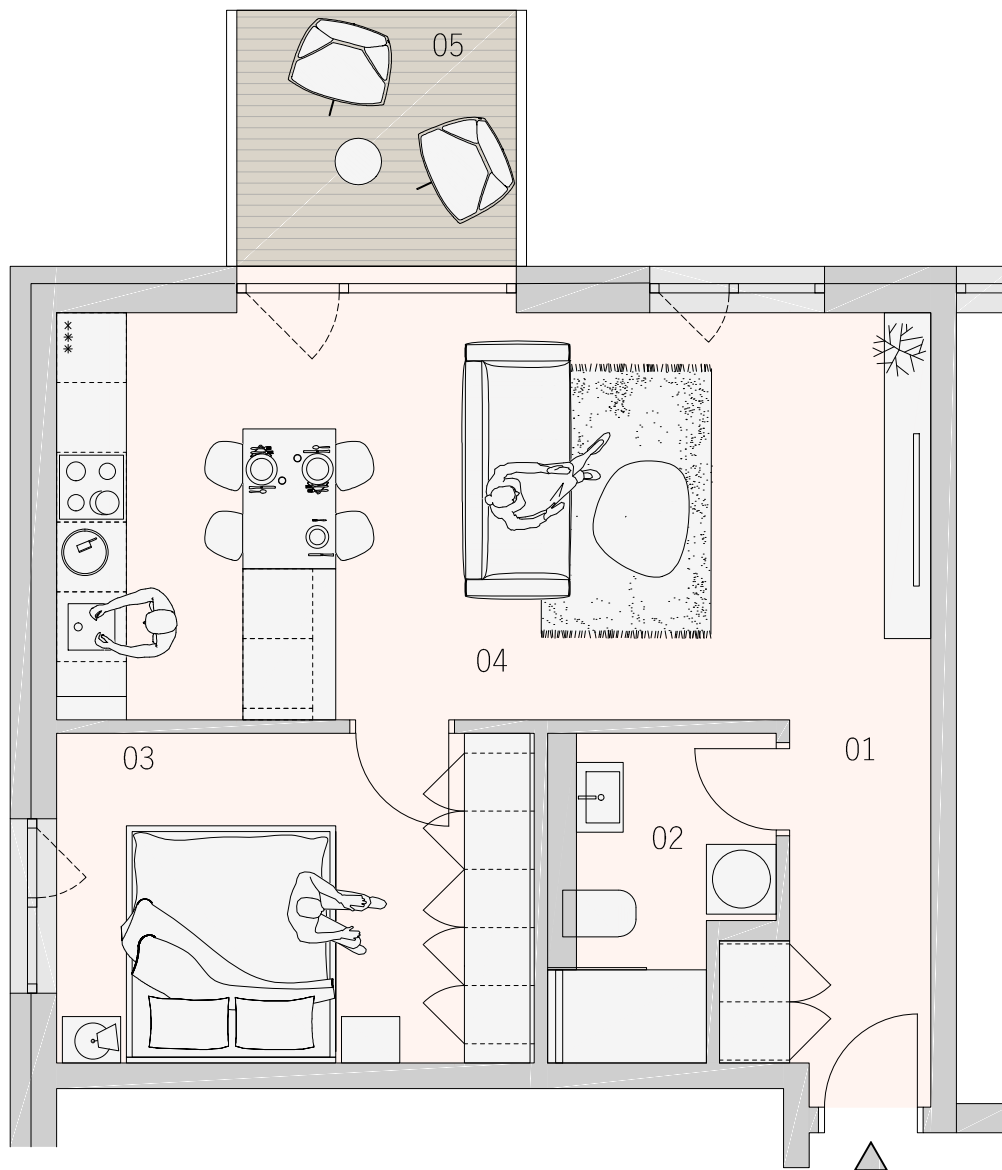

BYT
308
3.NP

BYTOVÝ DOM IDARED

KARTA BYTU

DISPOZIČNÉ RIEŠENIE

LEGENDA MIESTNOSTÍ

01	CHODBA	4,70 m ²
02	KÚPEĽŇA	4,33 m ²
03	IZBA	11,54 m ²
04	OBYTNÝ PRIESTOR	26,57 m ²
05	BALKÓN	5,52 m ²
PLOCHA SPOLU		52,66 m ²

PÔDORYS PODLAŽIA

**ZÁHRADNÉ
SADY**

Pôdorys je spracovaný na marketingové účely. Zariadenie predmety a ich rozmiestnenie má len ilustračný charakter.

0m 2,5m

www.zahradnesady.sk