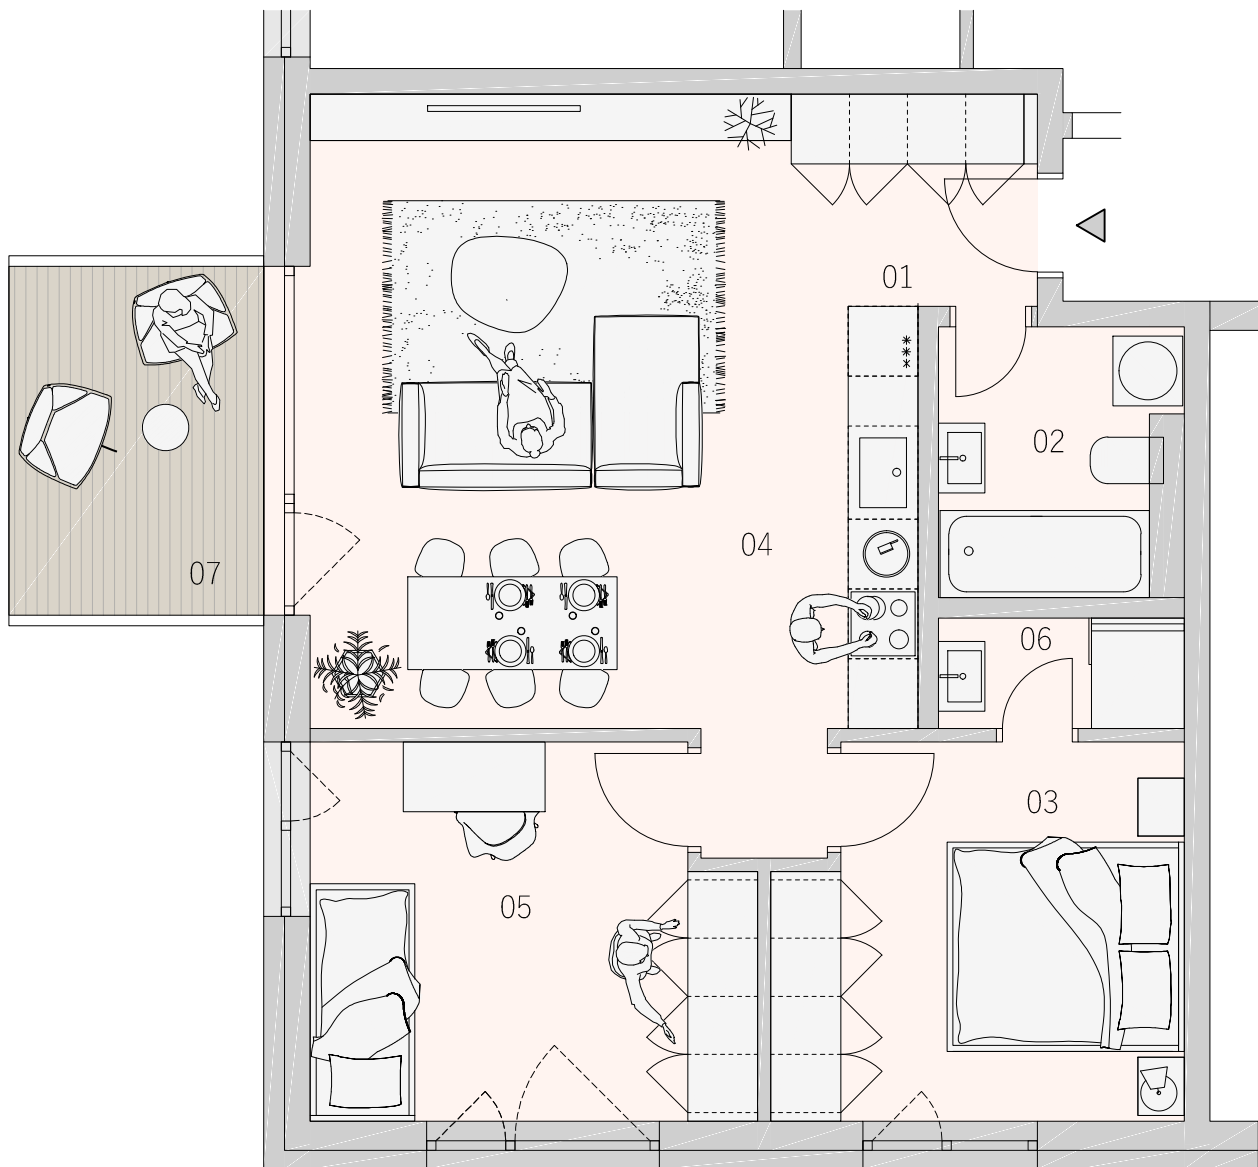

BYT
307
3.NP

BYTOVÝ DOM IDARED

KARTA BYTU

DISPOZIČNÉ RIEŠENIE

LEGENDA MIESTNOSTÍ

01	CHODBA	1,90 m ²
02	KÚPEĽŇA	4,45 m ²
03	IZBA	11,00 m ²
04	OBYTNÝ PRIESTOR	30,34 m ²
05	IZBA	11,87 m ²
06	KÚPEĽŇA	2,01 m ²
07	BALKÓN	6,84 m ²
PLOCHA SPOLU		68,41 m ²

PÔDORYS PODLAŽIA

**ZÁHRADNÉ
SADY**

Pôdorys je spracovaný na marketingové účely. Zariadenie predmety a ich rozmiestnenie má len ilustračný charakter.

0m 2,5m

www.zahradnesady.sk