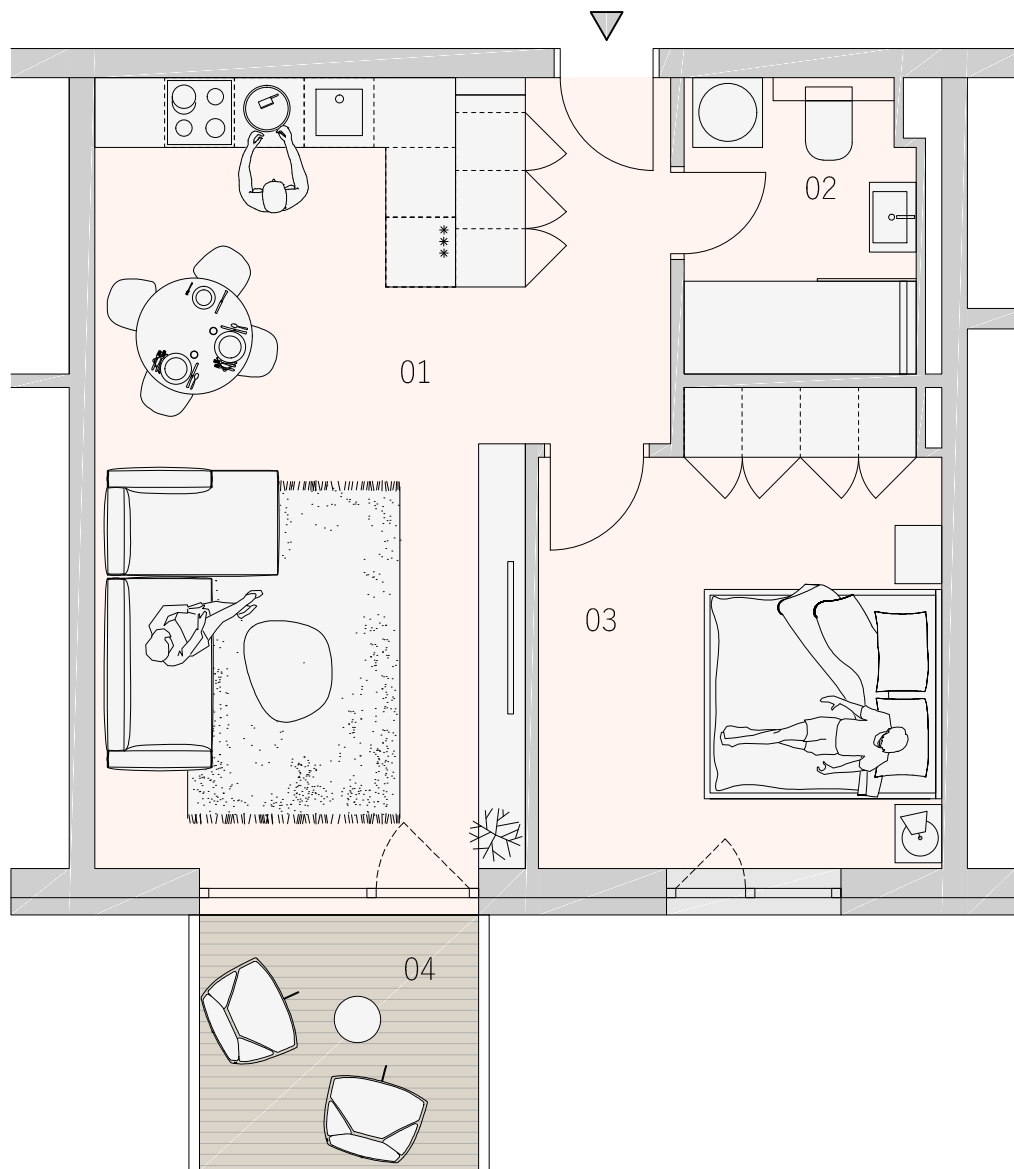

BYT
305
3.NP

BYTOVÝ DOM IDARED

KARTA BYTU

DISPOZIČNÉ RIEŠENIE

LEGENDA MIESTNOSTÍ

01	OBYTNÝ PRIESTOR	29,49 m ²
02	KÚPEĽŇA	5,00 m ²
03	IZBA	13,58 m ²
04	BALKÓN	5,52 m ²
PLOCHA SPOLU		53,59 m ²

PÔDORYS PODLAŽIA

**ZÁHRADNÉ
SADY**

Pôdorys je spracovaný na marketingové účely. Zariadenie predmety a ich rozmiestnenie má len ilustračný charakter.

0m 2,5m

www.zahradnesady.sk