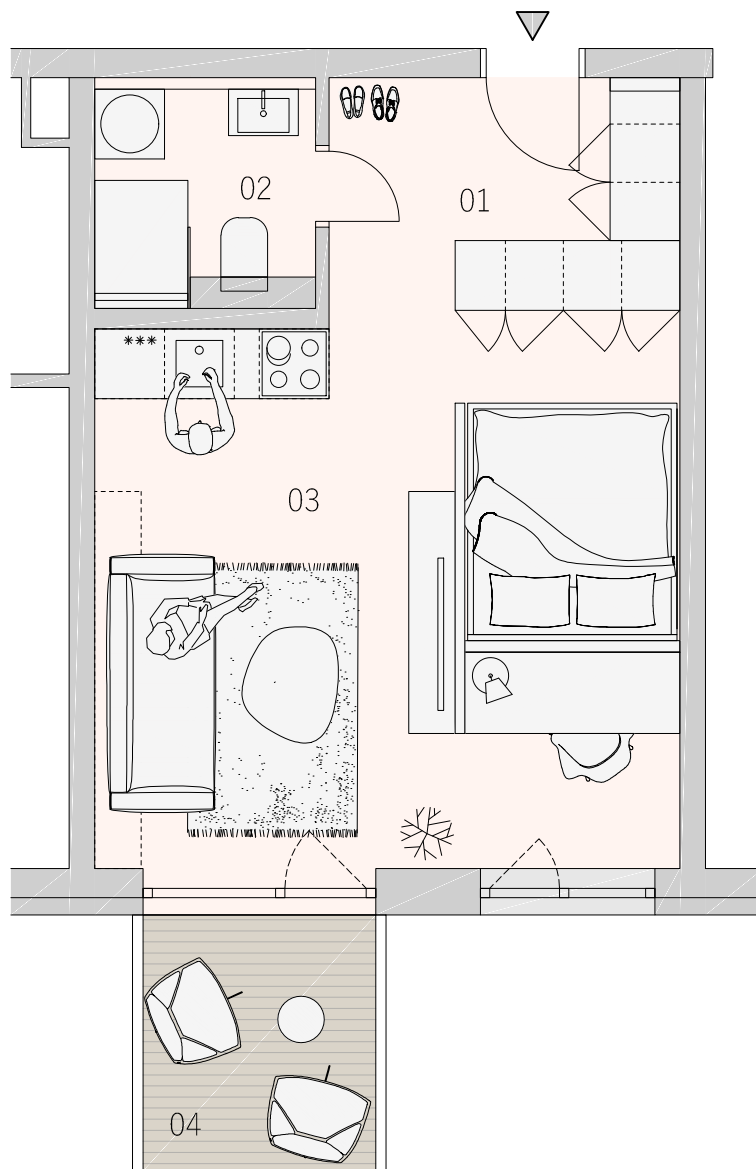

BYT  
304  
3.NP

## KARTA BYTU

DISPOZIČNÉ RIEŠENIE

### LEGENDA MIESTNOSTÍ

|              |                 |                      |
|--------------|-----------------|----------------------|
| 01           | CHODBA          | 4,13 m <sup>2</sup>  |
| 02           | KÚPEĽŇA         | 3,56 m <sup>2</sup>  |
| 03           | OBYTNÝ PRIESTOR | 25,87 m <sup>2</sup> |
| 04           | BALKÓN          | 4,60 m <sup>2</sup>  |
| PLOCHA SPOLU |                 | 38,16 m <sup>2</sup> |

### PÔDORYS PODLAŽIA

**ZÁHRADNÉ  
SADY**

Pôdorys je spracovaný na marketingové účely. Zariadenie predmety a ich rozmiestnenie má len ilustračný charakter.

0m  2,5m

[www.zahradnesady.sk](http://www.zahradnesady.sk)