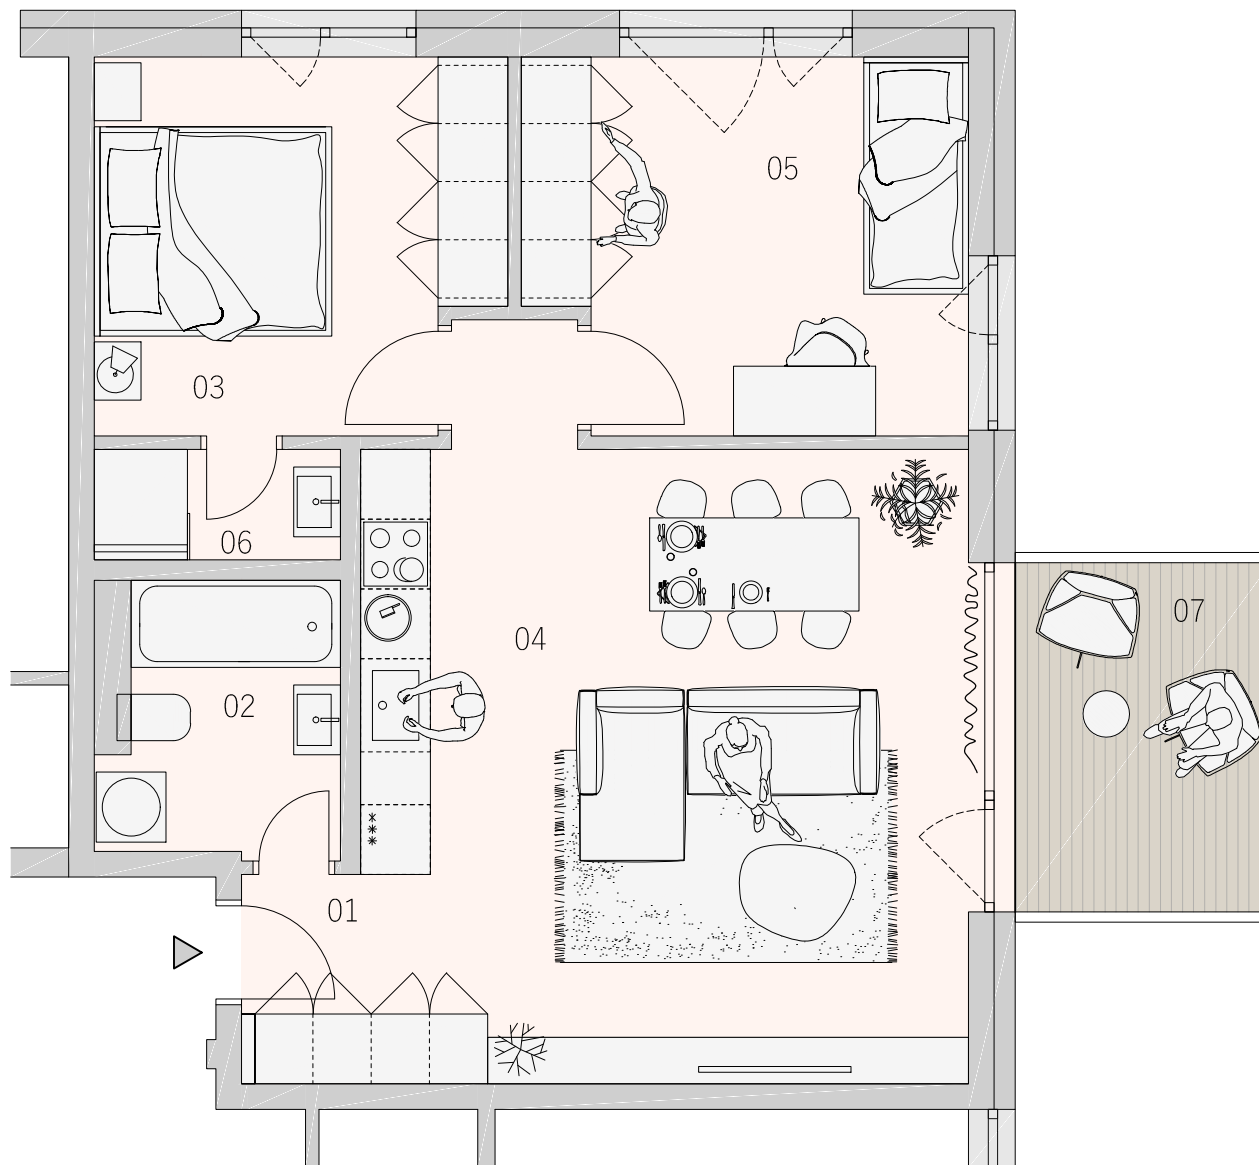

BYT
302
3.NP

BYTOVÝ DOM IDARED

KARTA BYTU

DISPOZIČNÉ RIEŠENIE

LEGENDA MIESTNOSTÍ

01	CHODBA	1,90 m ²
02	KÚPEĽŇA	4,45 m ²
03	IZBA	11,00 m ²
04	OBYTNÝ PRIESTOR	30,34 m ²
05	IZBA	11,87 m ²
06	KÚPEĽŇA	2,01 m ²
07	BALKÓN	6,84 m ²
PLOCHA SPOLU		68,41 m ²

PÔDORYS PODLAŽIA

**ZÁHRADNÉ
SADY**

Pôdorys je spracovaný na marketingové účely. Zariadenie predmety a ich rozmiestnenie má len ilustračný charakter.

0m 2,5m

www.zahradnesady.sk