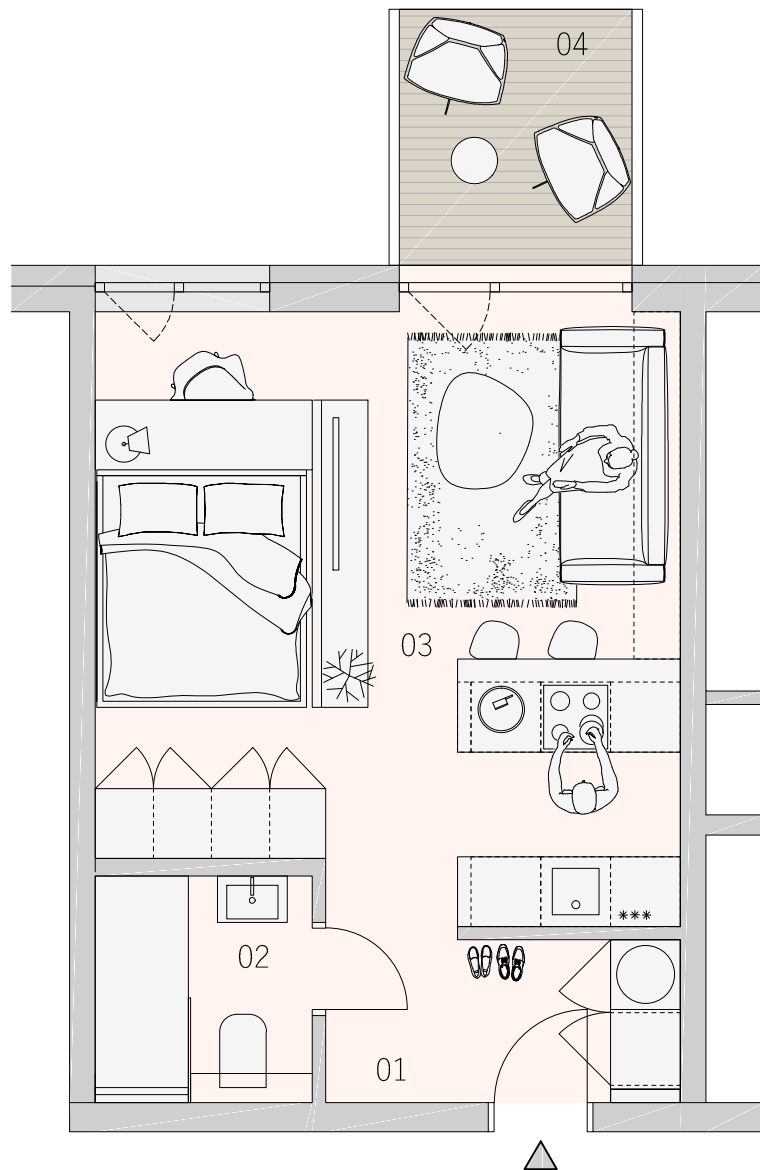

BYT
301
3.NP

BYTOVÝ DOM IDARED

KARTA BYTU

DISPOZIČNÉ RIEŠENIE

LEGENDA MIESTNOSTÍ

01	CHODBA	4,97 m ²
02	KÚPEĽŇA	3,42 m ²
03	OBYTNÝ PRIESTOR	25,00 m ²
04	BALKÓN	4,60 m ²
PLOCHA SPOLU		37,99 m ²

PÔDORYS PODLAŽIA

**ZÁHRADNÉ
SADY**

Pôdorys je spracovaný na marketingové účely. Zariadenie predmety a ich rozmiestnenie má len ilustračný charakter.

0m 2,5m

www.zahradnesady.sk