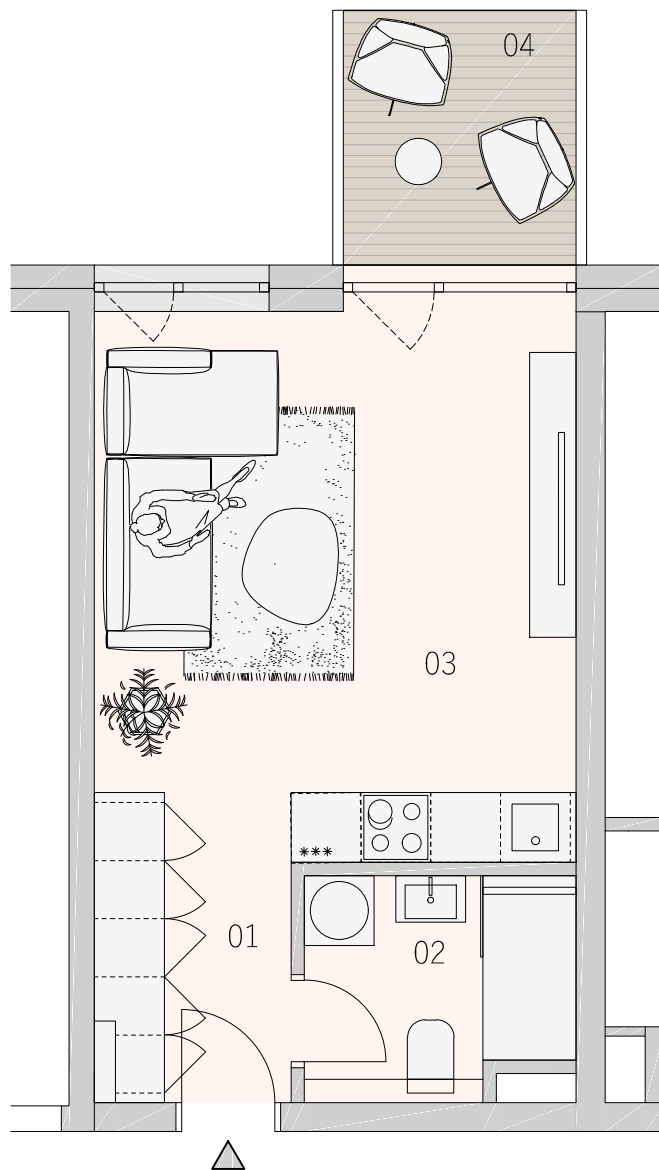

BYT  
209  
2.NP

## KARTA BYTU

DISPOZIČNÉ RIEŠENIE

### LEGENDA MIESTNOSTÍ

01	CHODBA	3,46 m <sup>2</sup>
02	KÚPEĽŇA	4,26 m <sup>2</sup>
03	OBYTNÝ PRIESTOR	19,84 m <sup>2</sup>
04	BALKÓN	4,60 m <sup>2</sup>
PLOCHA SPOLU		32,16 m <sup>2</sup>

### PÔDORYS PODLAŽIA

**ZÁHRADNÉ  
SADY**

Pôdorys je spracovaný na marketingové účely. Zariadenie predmety a ich rozmiestnenie má len ilustračný charakter.

0m 2,5m

[www.zahradnesady.sk](http://www.zahradnesady.sk)