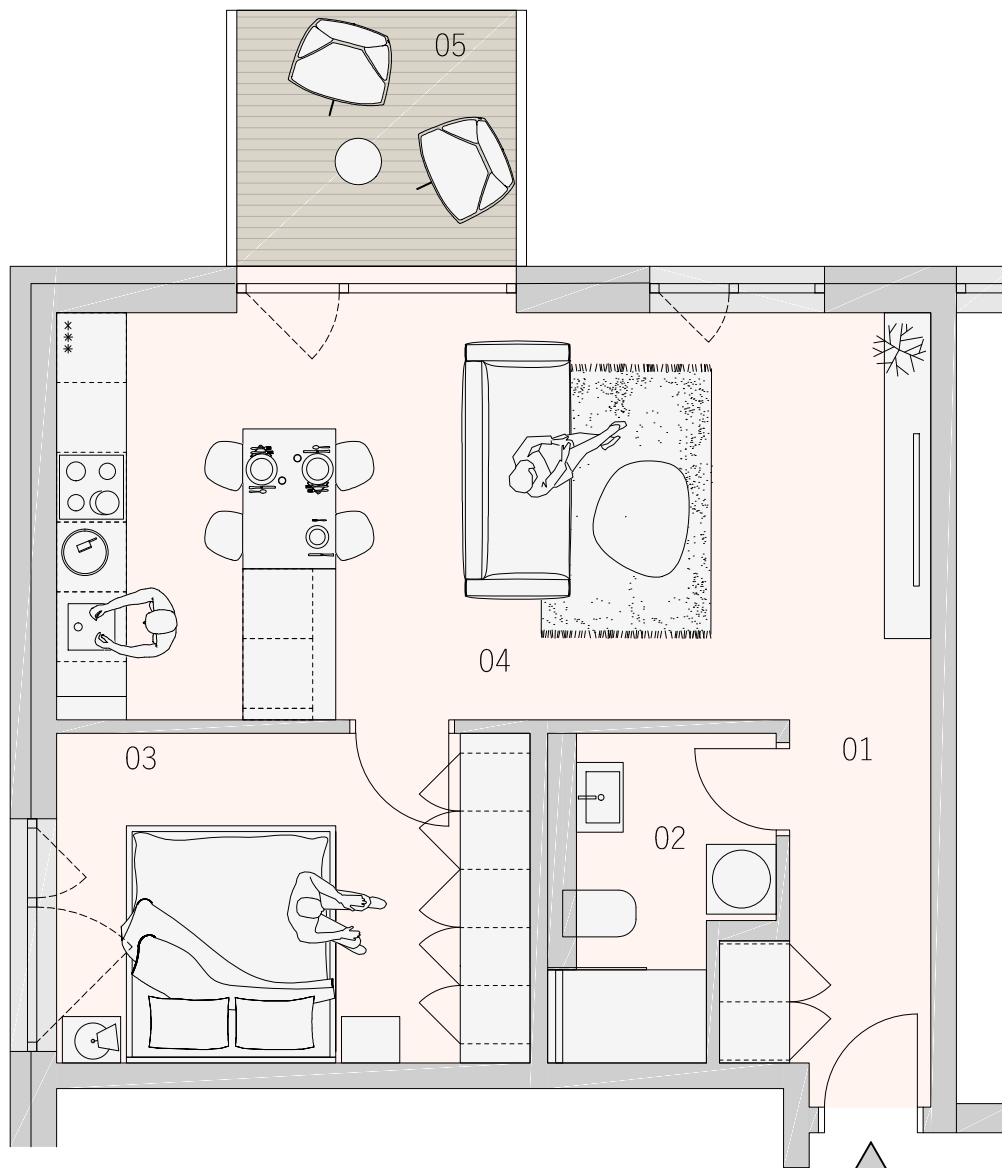

BYT  
208  
2.NP

## KARTA BYTU

DISPOZIČNÉ RIEŠENIE

### LEGENDA MIESTNOSTÍ

01	CHODBA	4,70 m <sup>2</sup>
02	KÚPEĽŇA	4,33 m <sup>2</sup>
03	IZBA	11,54 m <sup>2</sup>
04	OBYTNÝ PRIESTOR	26,57 m <sup>2</sup>
05	BALKÓN	5,52 m <sup>2</sup>
PLOCHA SPOLU		52,66 m <sup>2</sup>

### PÔDORYS PODLAŽIA

**ZÁHRADNÉ  
SADY**

Pôdorys je spracovaný na marketingové účely. Zariadenie predmety a ich rozmiestnenie má len ilustračný charakter.

0m 2,5m

[www.zahradnesady.sk](http://www.zahradnesady.sk)