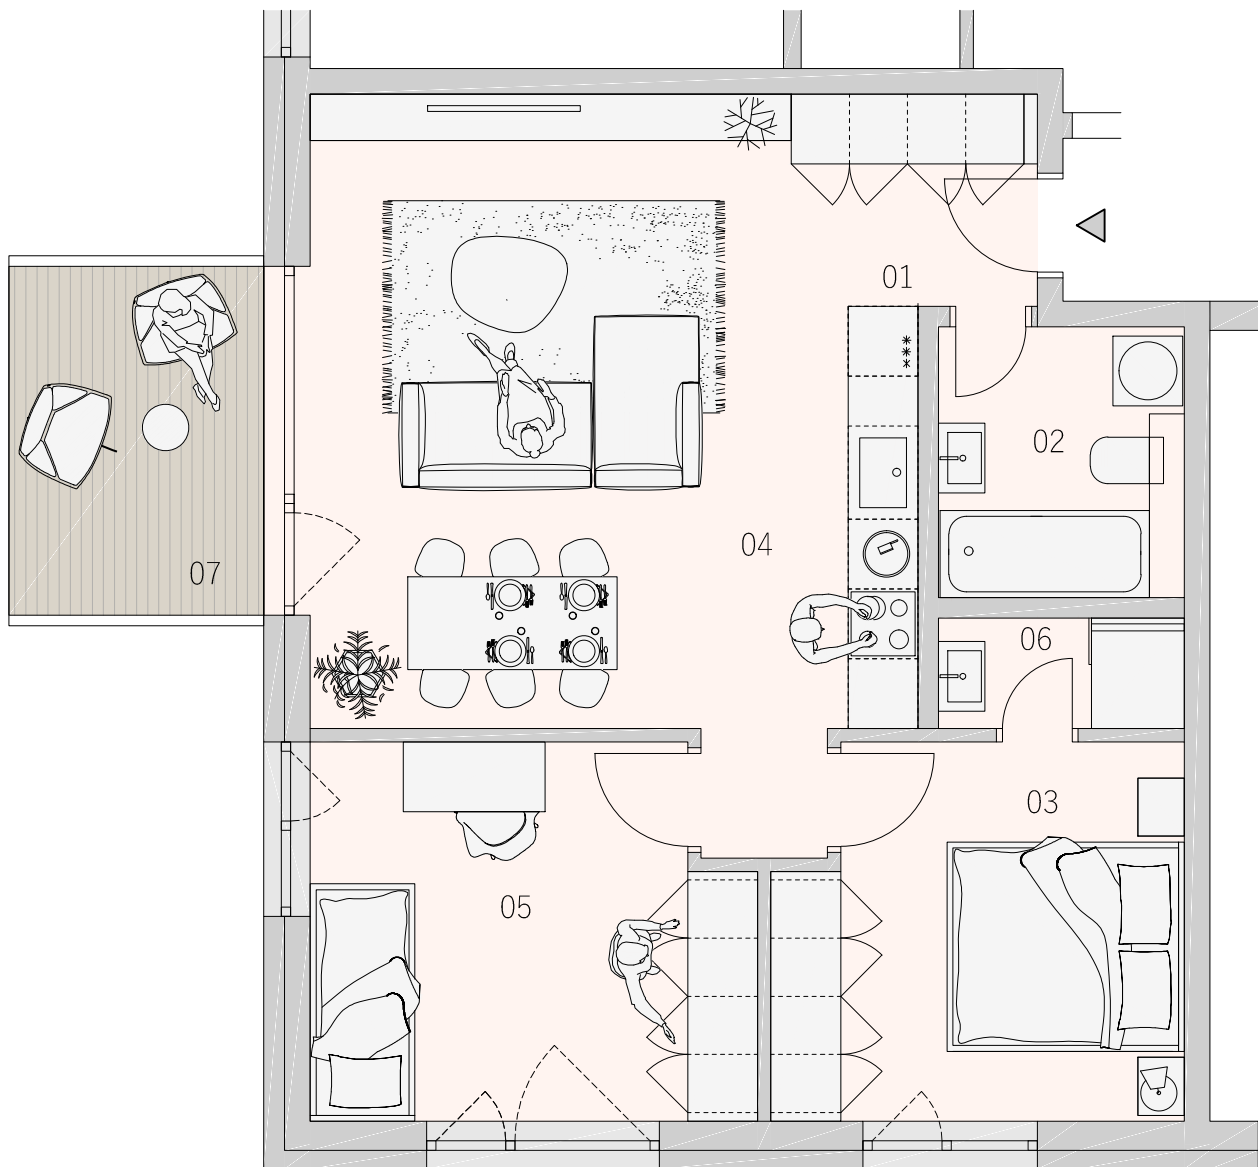

BYT
207
2.NP

BYTOVÝ DOM IDARED

KARTA BYTU

DISPOZIČNÉ RIEŠENIE

LEGENDA MIESTNOSTÍ

01	CHODBA	1,90 m ²
02	KÚPEĽŇA	4,45 m ²
03	IZBA	11,00 m ²
04	OBYTNÝ PRIESTOR	30,34 m ²
05	IZBA	11,87 m ²
06	KÚPEĽŇA	2,01 m ²
07	BALKÓN	6,84 m ²
PLOCHA SPOLU		68,41 m ²

PÔDORYS PODLAŽIA

**ZÁHRADNÉ
SADY**

Pôdorys je spracovaný na marketingové účely. Zariadenie predmety a ich rozmiestnenie má len ilustračný charakter.

0m 2,5m

www.zahradnesady.sk