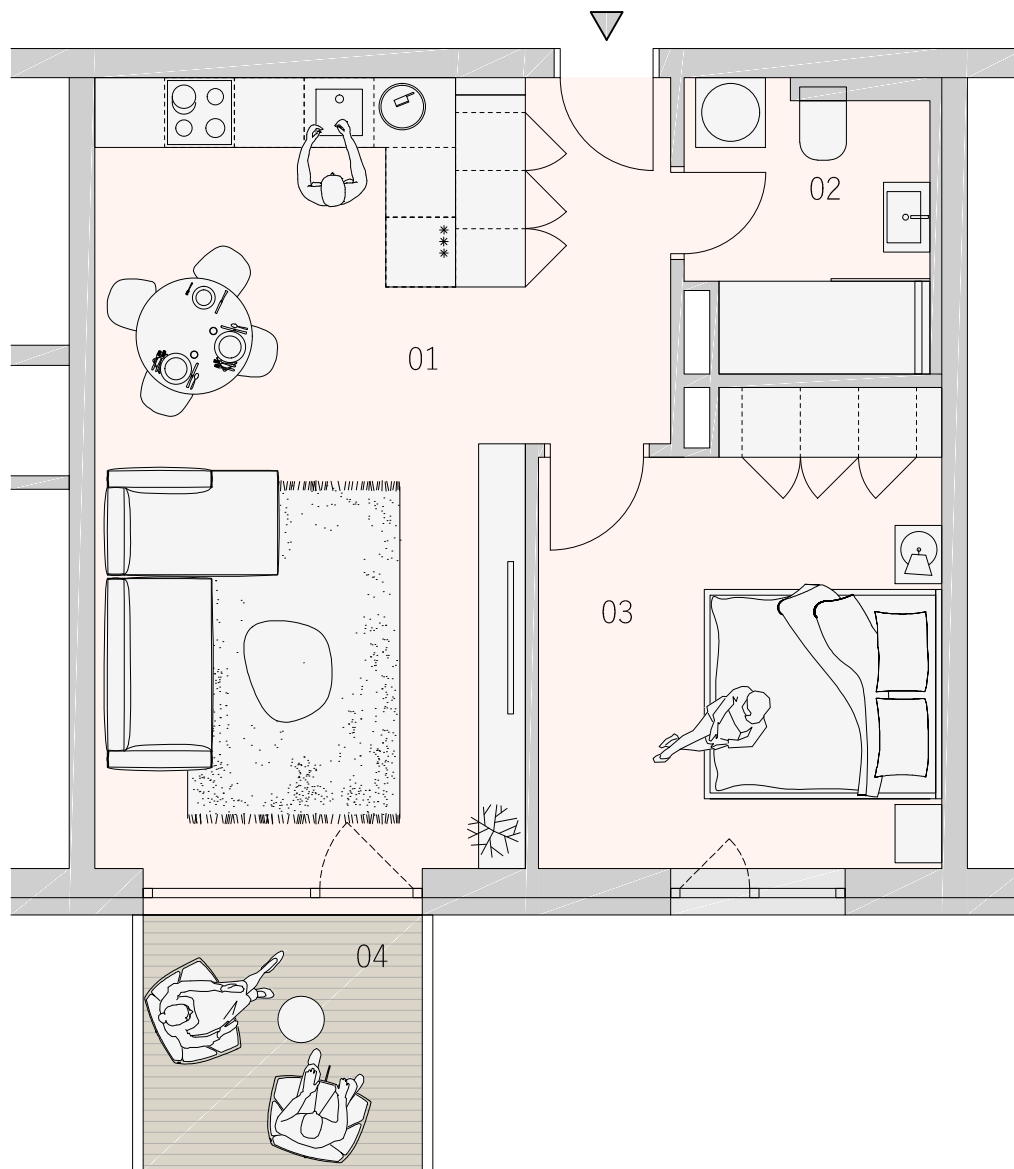

BYT
206
2.NP

BYTOVÝ DOM IDARED KARTA BYTU

DISPOZIČNÉ RIEŠENIE

LEGENDA MIESTNOSTÍ

01	OBYTNÝ PRIESTOR	29,49 m ²
02	KÚPEĽŇA	4,88 m ²
03	IZBA	13,58 m ²
04	BALKÓN	5,52 m ²
PLOCHA SPOLU		53,47 m ²

PÔDORYS PODLAŽIA

**ZÁHRADNÉ
SADY**

Pôdorys je spracovaný na marketingové účely. Zariadenie predmetov a ich rozmiestnenie má len ilustračný charakter.

0m 2,5m

www.zahradnesady.sk