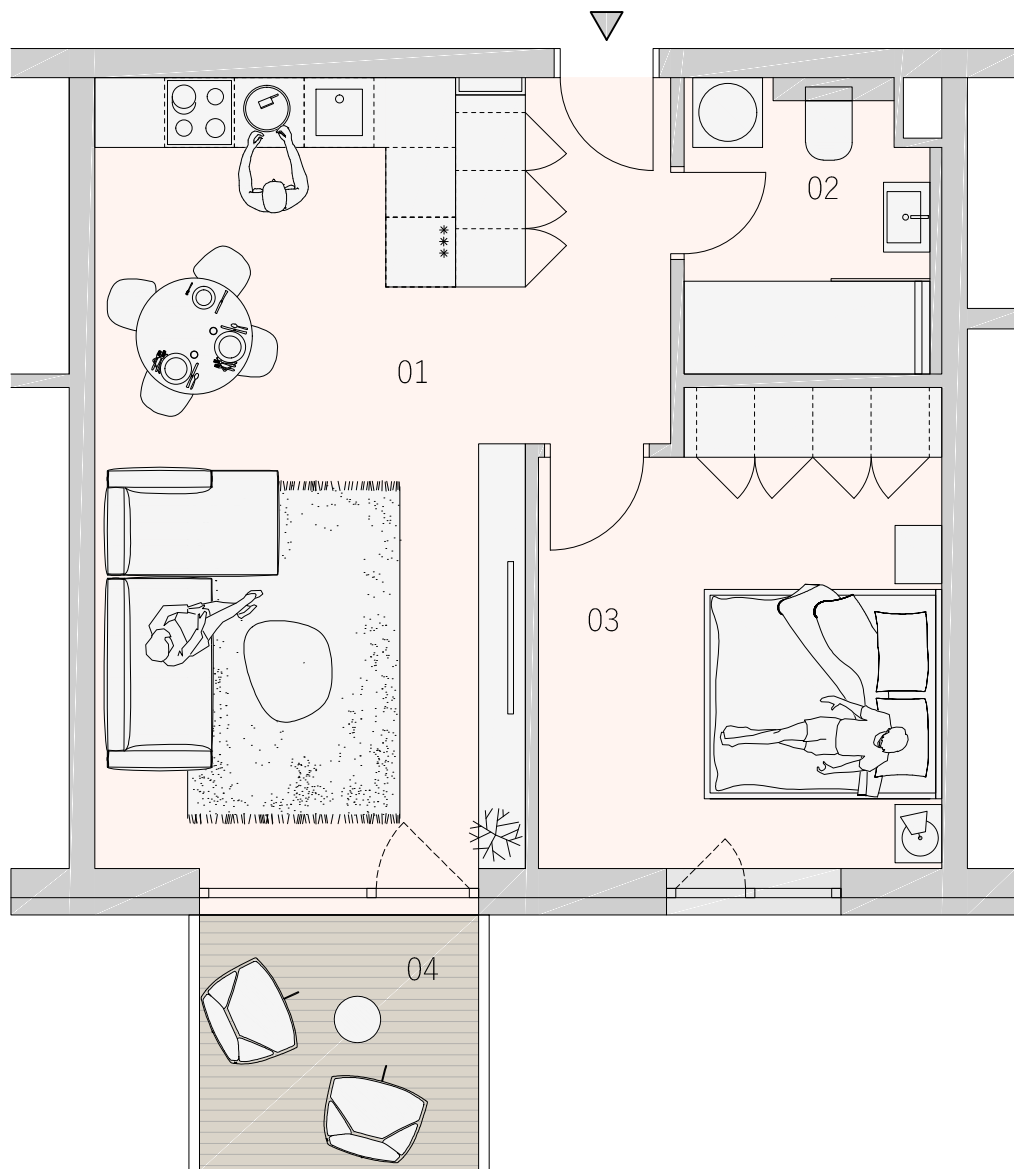

BYT
205
2.NP

BYTOVÝ DOM IDARED

KARTA BYTU

DISPOZIČNÉ RIEŠENIE

LEGENDA MIESTNOSTÍ

01	OBYTNÝ PRIESTOR	29,49 m ²
02	KÚPEĽŇA	5,00 m ²
03	IZBA	13,58 m ²
04	BALKÓN	5,52 m ²
PLOCHA SPOLU		53,59 m ²

PÔDORYS PODLAŽIA

**ZÁHRADNÉ
SADY**

Pôdorys je spracovaný na marketingové účely. Zariadenie predmety a ich rozmiestnenie má len ilustračný charakter.

0m 2,5m

www.zahradnesady.sk