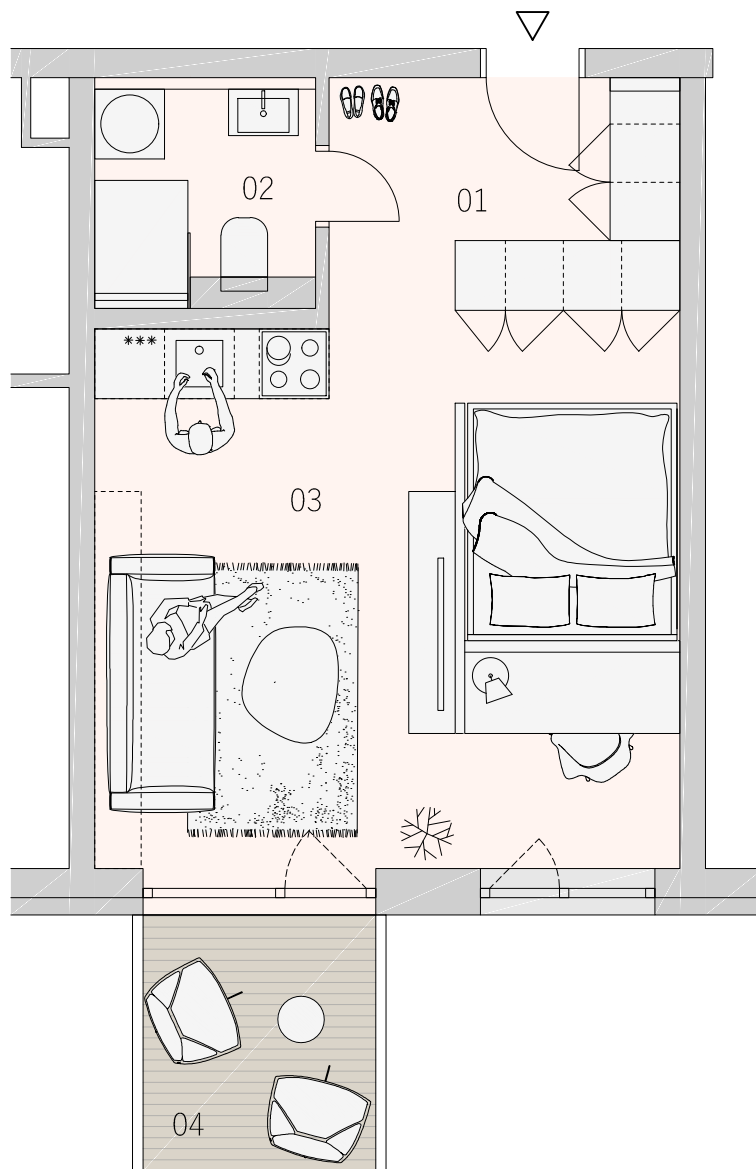

BYT  
204  
2.NP

## KARTA BYTU

DISPOZIČNÉ RIEŠENIE

### LEGENDA MIESTNOSTÍ

01	CHODBA	4,13 m <sup>2</sup>
02	KÚPEĽŇA	3,56 m <sup>2</sup>
03	OBYTNÝ PRIESTOR	25,87 m <sup>2</sup>
04	BALKÓN	4,60 m <sup>2</sup>
PLOCHA SPOLU		38,16 m <sup>2</sup>

### PÔDORYS PODLAŽIA

**ZÁHRADNÉ  
SADY**

Pôdorys je spracovaný na marketingové účely. Zariadenie predmety a ich rozmiestnenie má len ilustračný charakter.

0m  2,5m

[www.zahradnesady.sk](http://www.zahradnesady.sk)