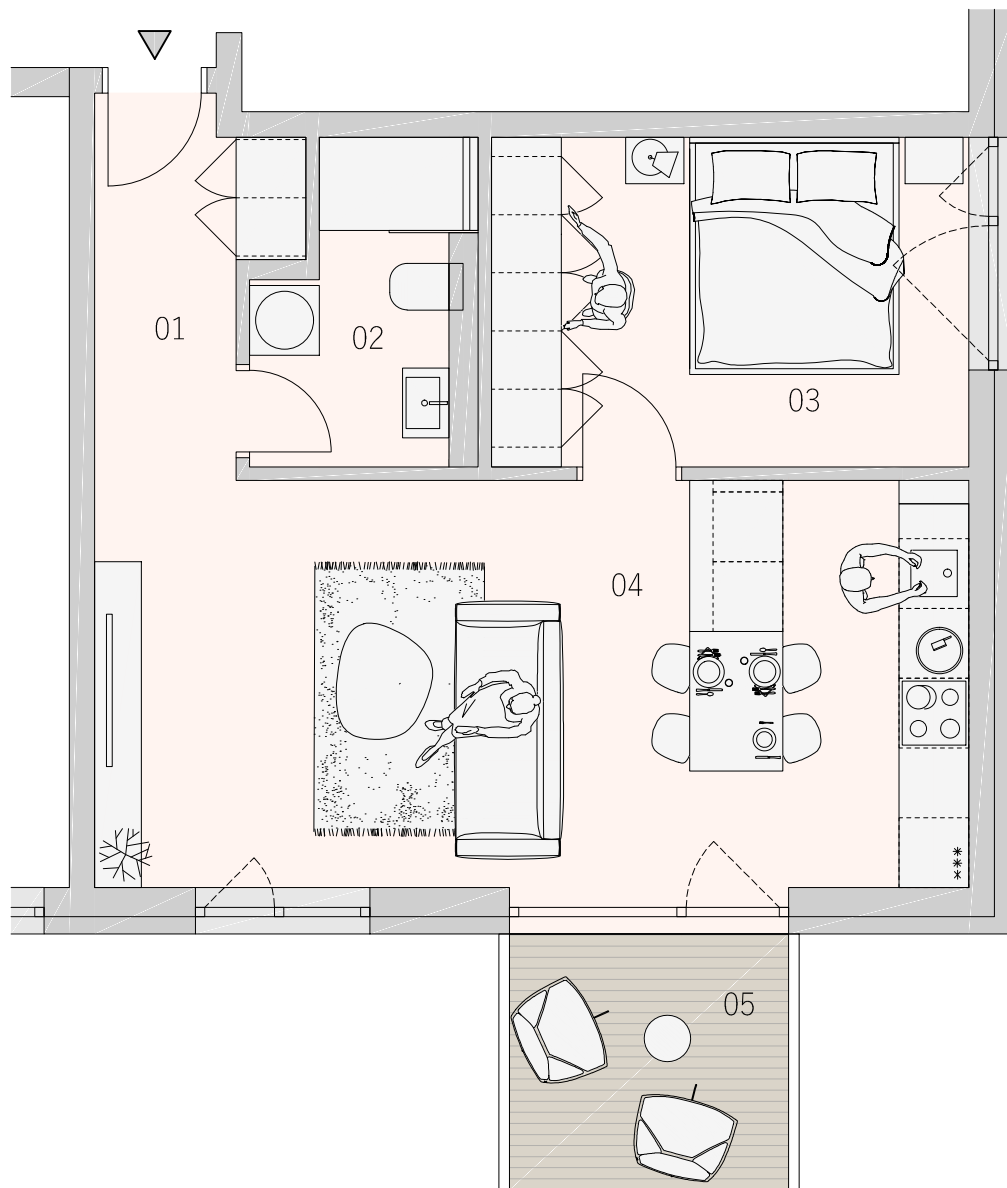

BYT  
203  
2.NP

## KARTA BYTU

DISPOZIČNÉ RIEŠENIE

### LEGENDA MIESTNOSTÍ

01	CHODBA	4,70 m <sup>2</sup>
02	KÚPEĽŇA	4,33 m <sup>2</sup>
03	IZBA	11,54 m <sup>2</sup>
04	OBYTNÝ PRIESTOR	26,57 m <sup>2</sup>
05	BALKÓN	5,52 m <sup>2</sup>
PLOCHA SPOLU		52,66 m <sup>2</sup>