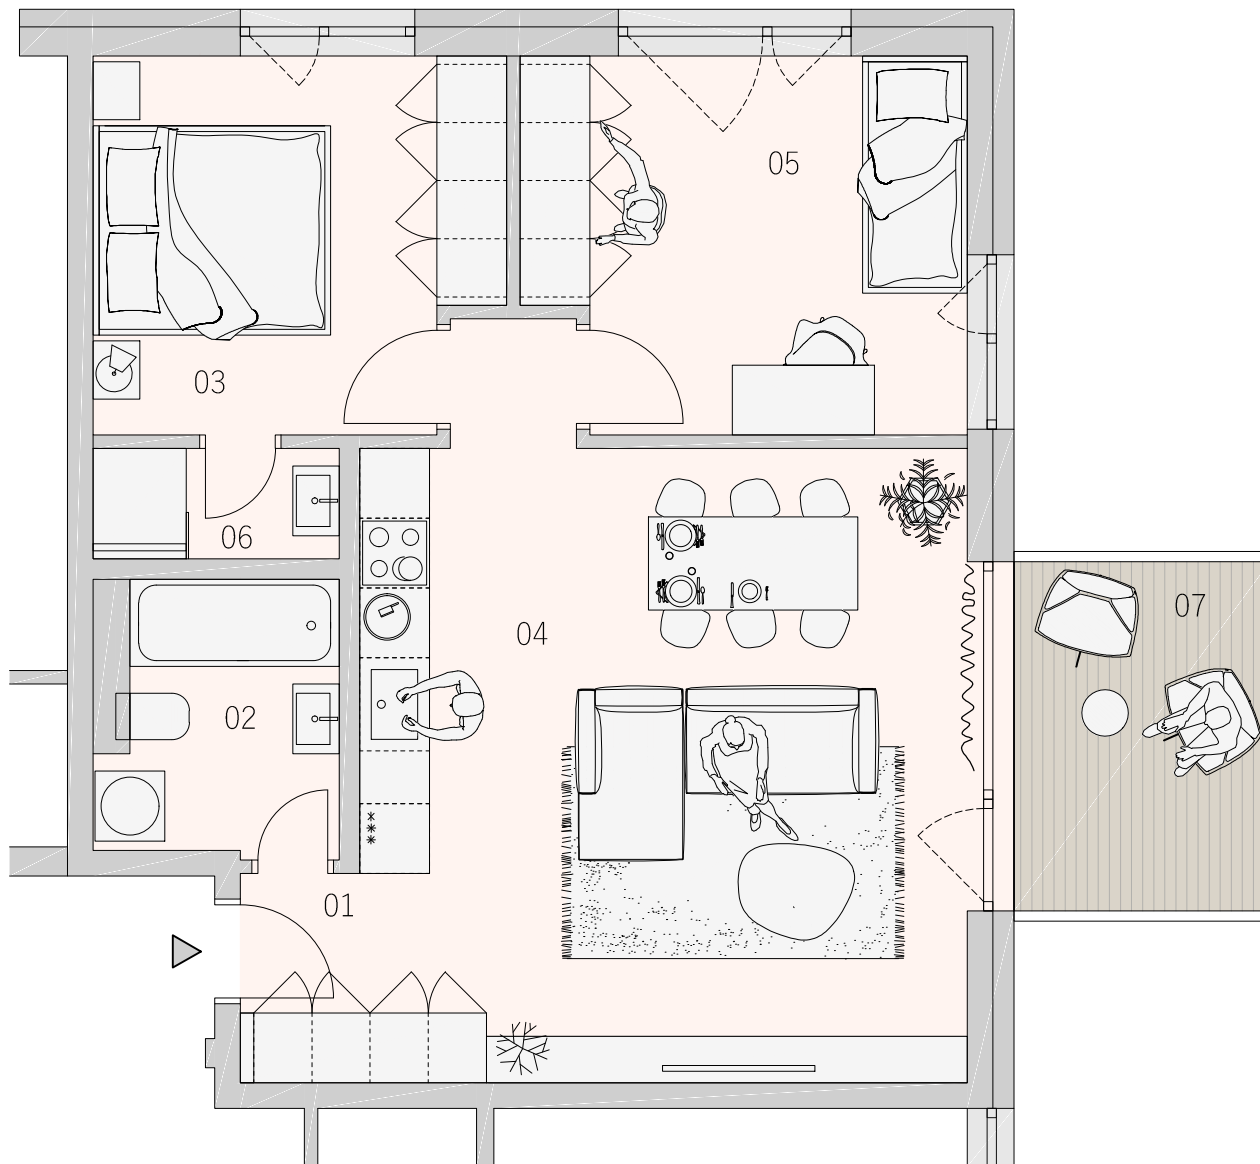

BYT
202
2.NP

BYTOVÝ DOM IDARED

KARTA BYTU

DISPOZIČNÉ RIEŠENIE

LEGENDA MIESTNOSTÍ

01	CHODBA	1,90 m ²
02	KÚPEĽŇA	4,45 m ²
03	IZBA	11,00 m ²
04	OBYTNÝ PRIESTOR	30,34 m ²
05	IZBA	11,87 m ²
06	KÚPEĽŇA	2,01 m ²
07	BALKÓN	6,84 m ²
PLOCHA SPOLU		68,83 m ²

PÔDORYS PODLAŽIA

**ZÁHRADNÉ
SADY**

Pôdorys je spracovaný na marketingové účely. Zariadenie predmety a ich rozmiestnenie má len ilustračný charakter.

0m 2,5m

www.zahradnesady.sk