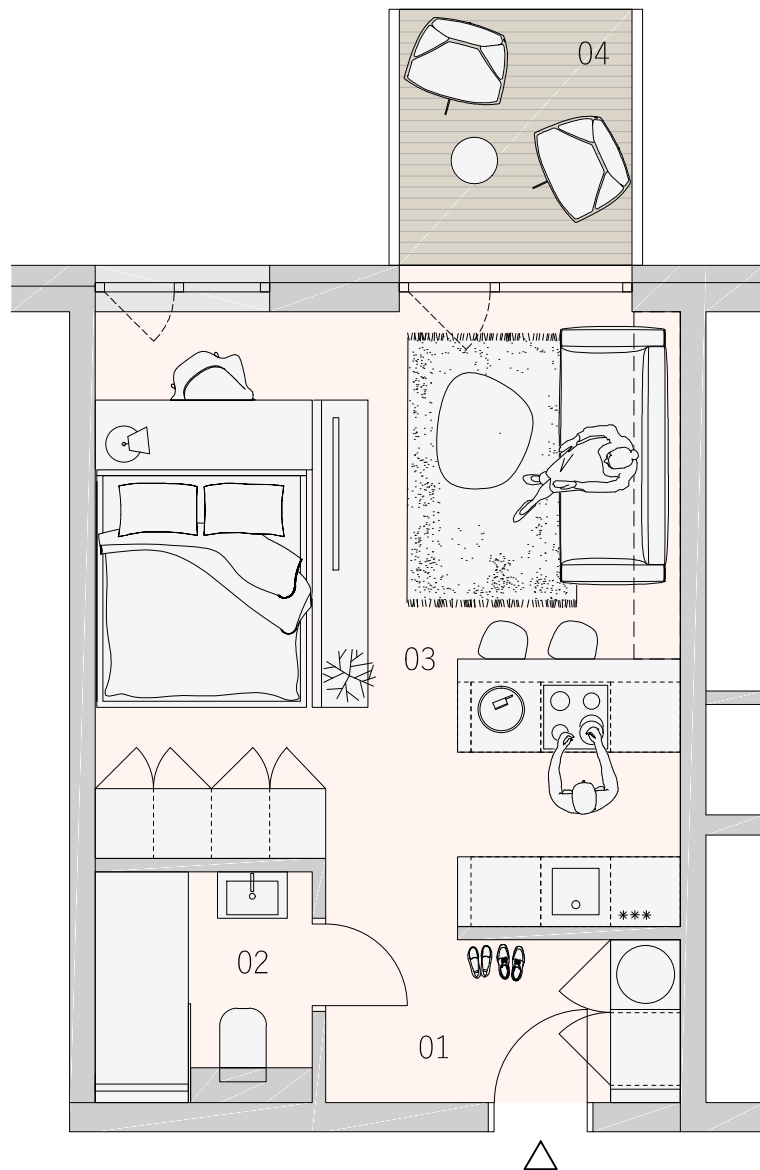

BYT  
201  
2.NP

## KARTA BYTU

DISPOZIČNÉ RIEŠENIE

### LEGENDA MIESTNOSTÍ

01	CHODBA	4,97 m <sup>2</sup>
02	KÚPEĽŇA	3,42 m <sup>2</sup>
03	OBYTNÝ PRIESTOR	25,00 m <sup>2</sup>
04	BALKÓN	4,60 m <sup>2</sup>
PLOCHA SPOLU		38,17 m <sup>2</sup>

### PÔDORYS PODLAŽIA

**ZÁHRADNÉ  
SADY**

Pôdorys je spracovaný na marketingové účely. Zariadenie predmety a ich rozmiestnenie má len ilustračný charakter.

0m 2,5m

[www.zahradnesady.sk](http://www.zahradnesady.sk)