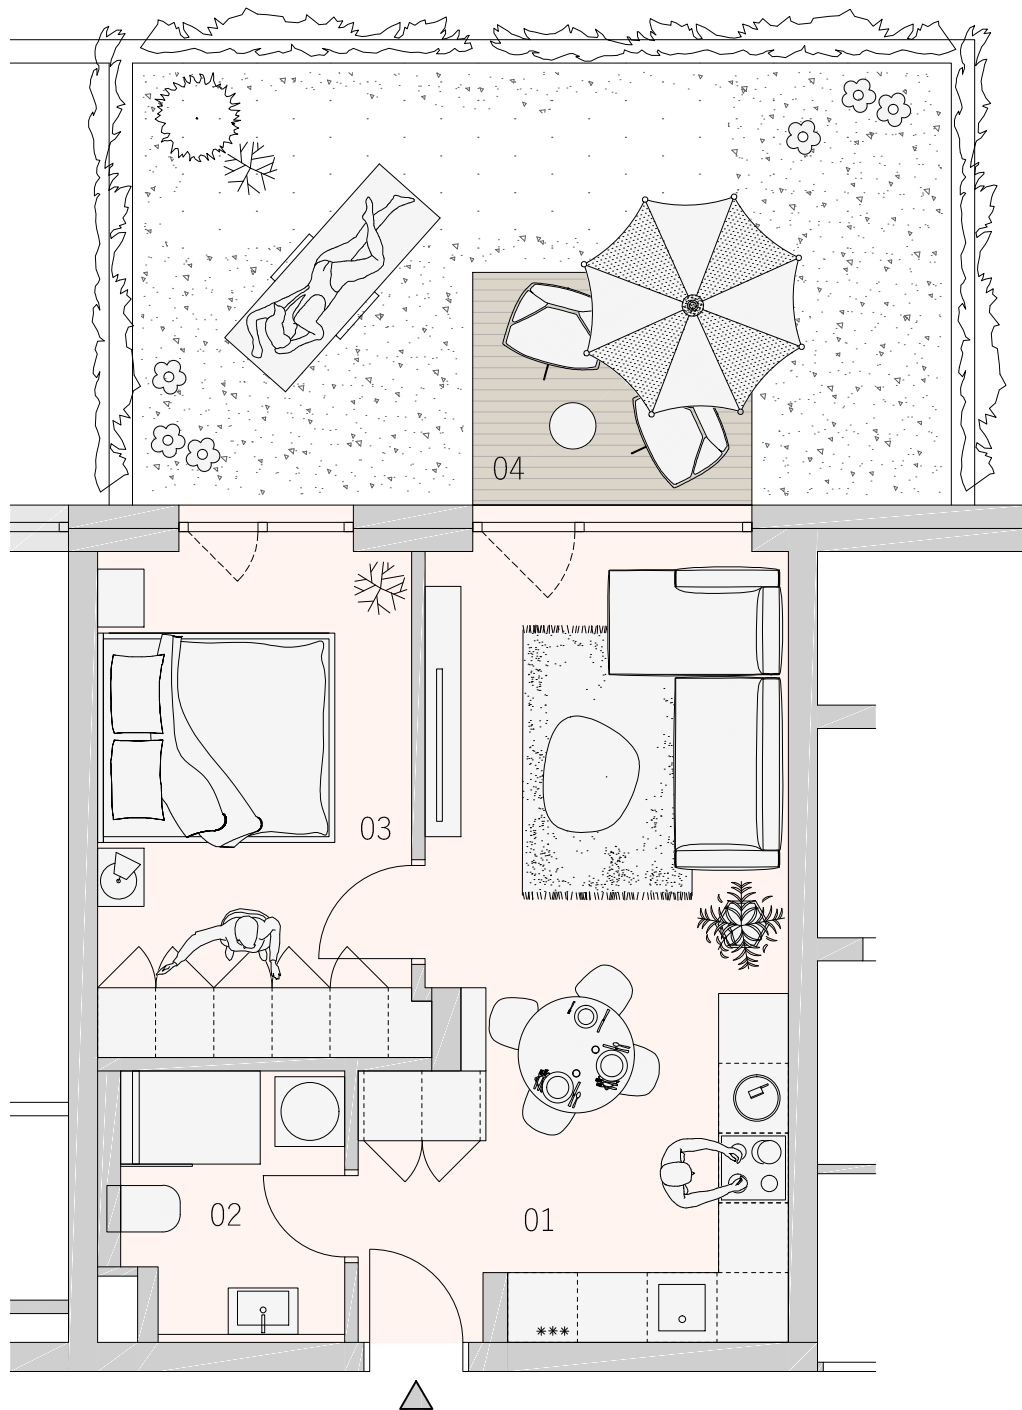

BYT
108
1.NP

BYTOVÝ DOM IDARED

KARTA BYTU

DISPOZIČNÉ RIEŠENIE

LEGENDA MIESTNOSTÍ

01	OBYTNÝ PRIESTOR	22,72 m ²
02	KÚPEĽŇA	4,29 m ²
03	IZBA	12,01 m ²
04	PREDZÁHRADKA	26,75 m ²
PLOCHA SPOLU		65,78 m ²

PÔDORYS PODLAŽIA