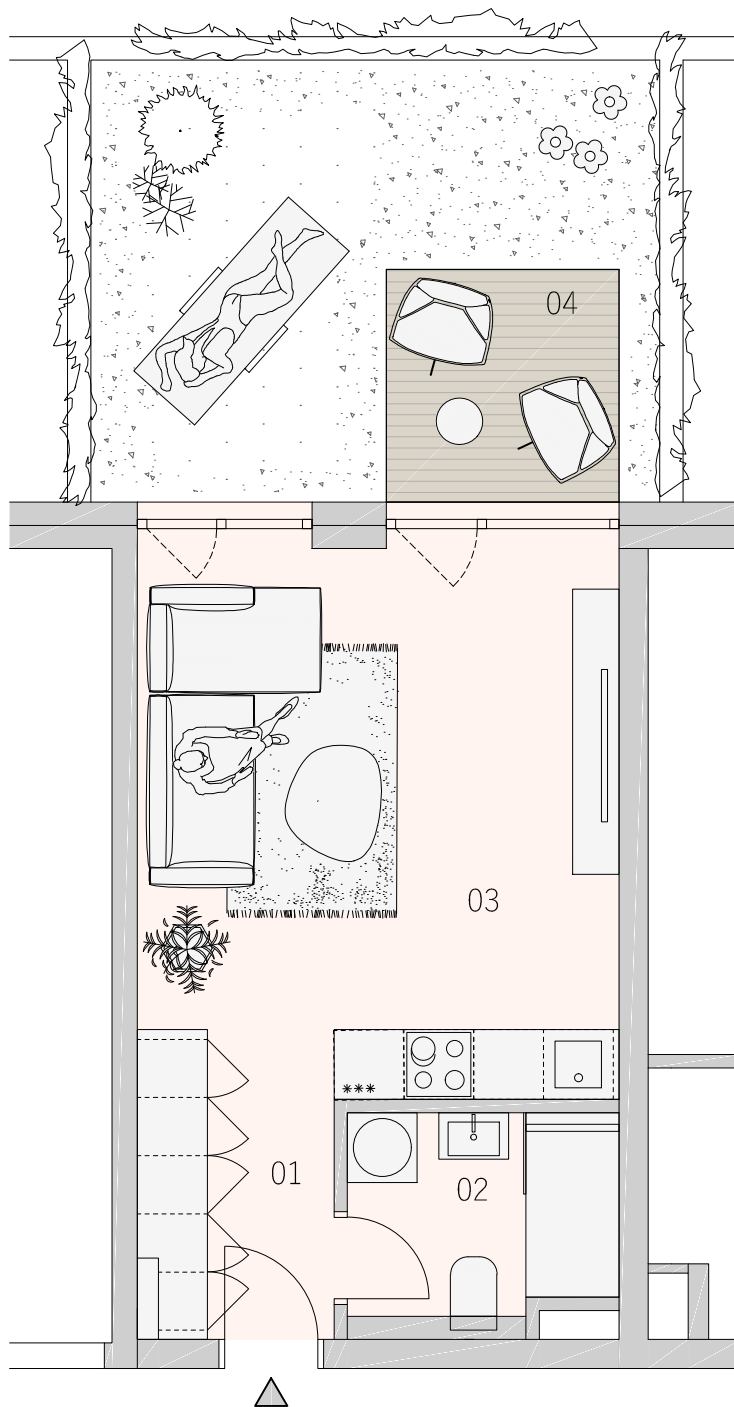

BYT
107
1.NP

BYTOVÝ DOM IDARED

KARTA BYTU

DISPOZIČNÉ RIEŠENIE

LEGENDA MIESTNOSTÍ

01	CHODBA	3,46 m ²
02	KÚPEĽŇA	4,26 m ²
03	OBYTNÝ PRIESTOR	20,02 m ²
04	PREDŽÁHRADKA	18,58 m ²
PLOCHA SPOLU		46,32 m ²

PÔDORYS PODLAŽIA

**ZÁHRADNÉ
SADY**

Pôdorys je spracovaný na marketingové účely. Zariadenie predmety a ich rozmiestnenie má len ilustračný charakter.

0m 2,5m

www.zahradnesady.sk