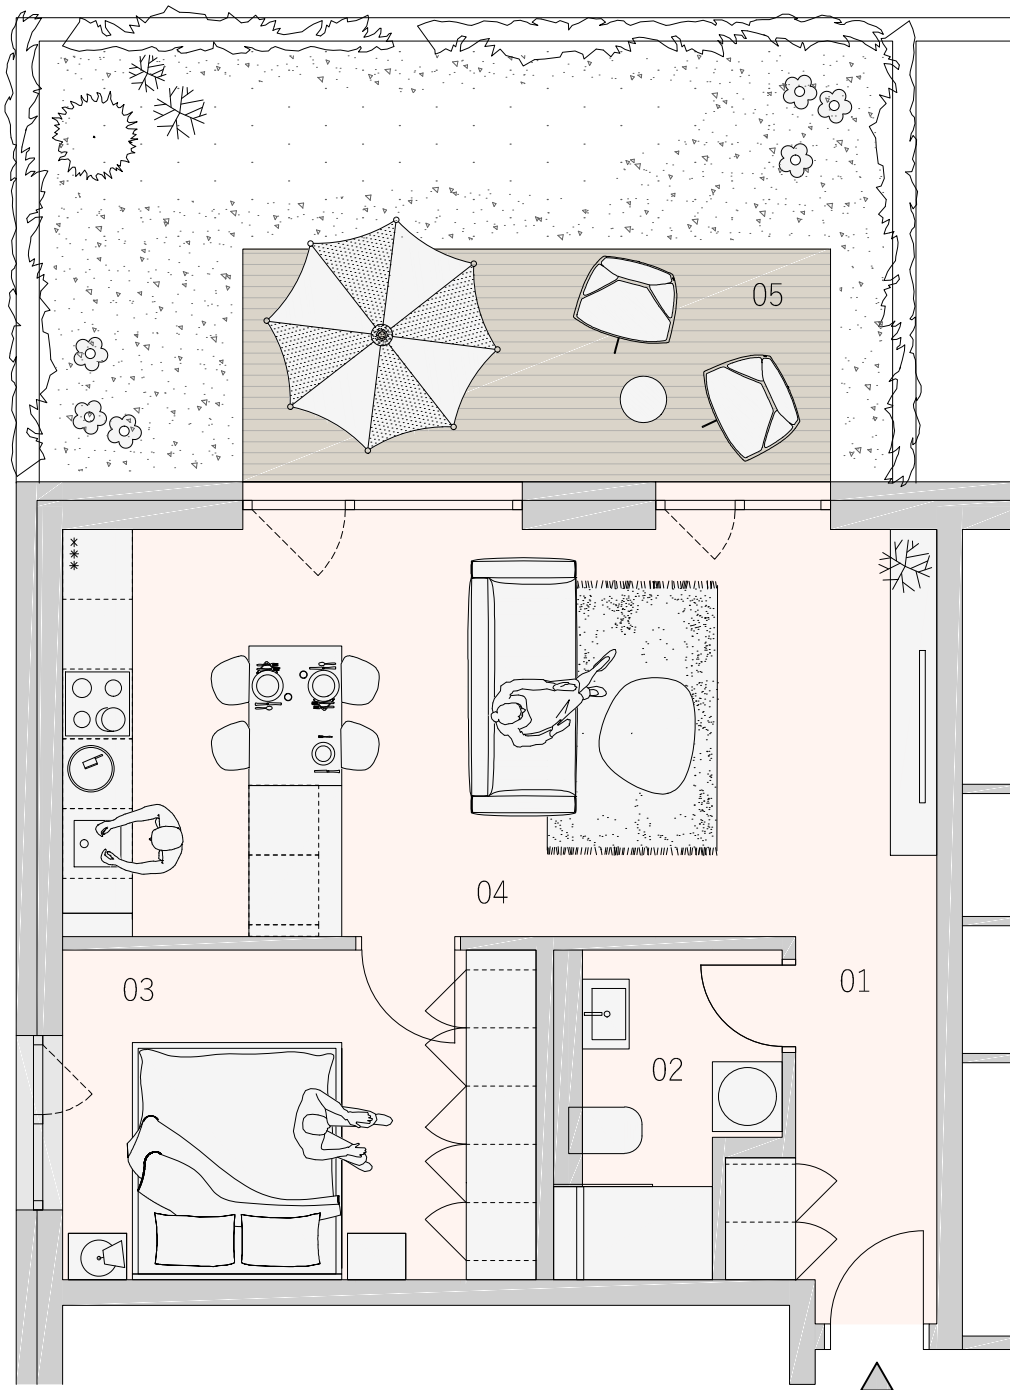

BYT
106
1.NP

BYTOVÝ DOM IDARED KARTA BYTU

DISPOZIČNÉ RIEŠENIE

LEGENDA MIESTNOSTÍ

01	CHODBA	4,70 m ²
02	KÚPEĽŇA	4,33 m ²
03	IZBA	11,54 m ²
04	OBYTNÝ PRIESTOR	26,75 m ²
05	PREDZÁHRADKA	27,87 m ²
PLOCHA SPOLU		75,19 m ²

PÔDORYS PODLAŽIA

**ZÁHRADNÉ
SADY**

Pôdorys je spracovaný na marketingové účely. Zariadenie predmety a ich rozmiestnenie má len ilustračný charakter.

0m 2,5m

www.zahradnesady.sk