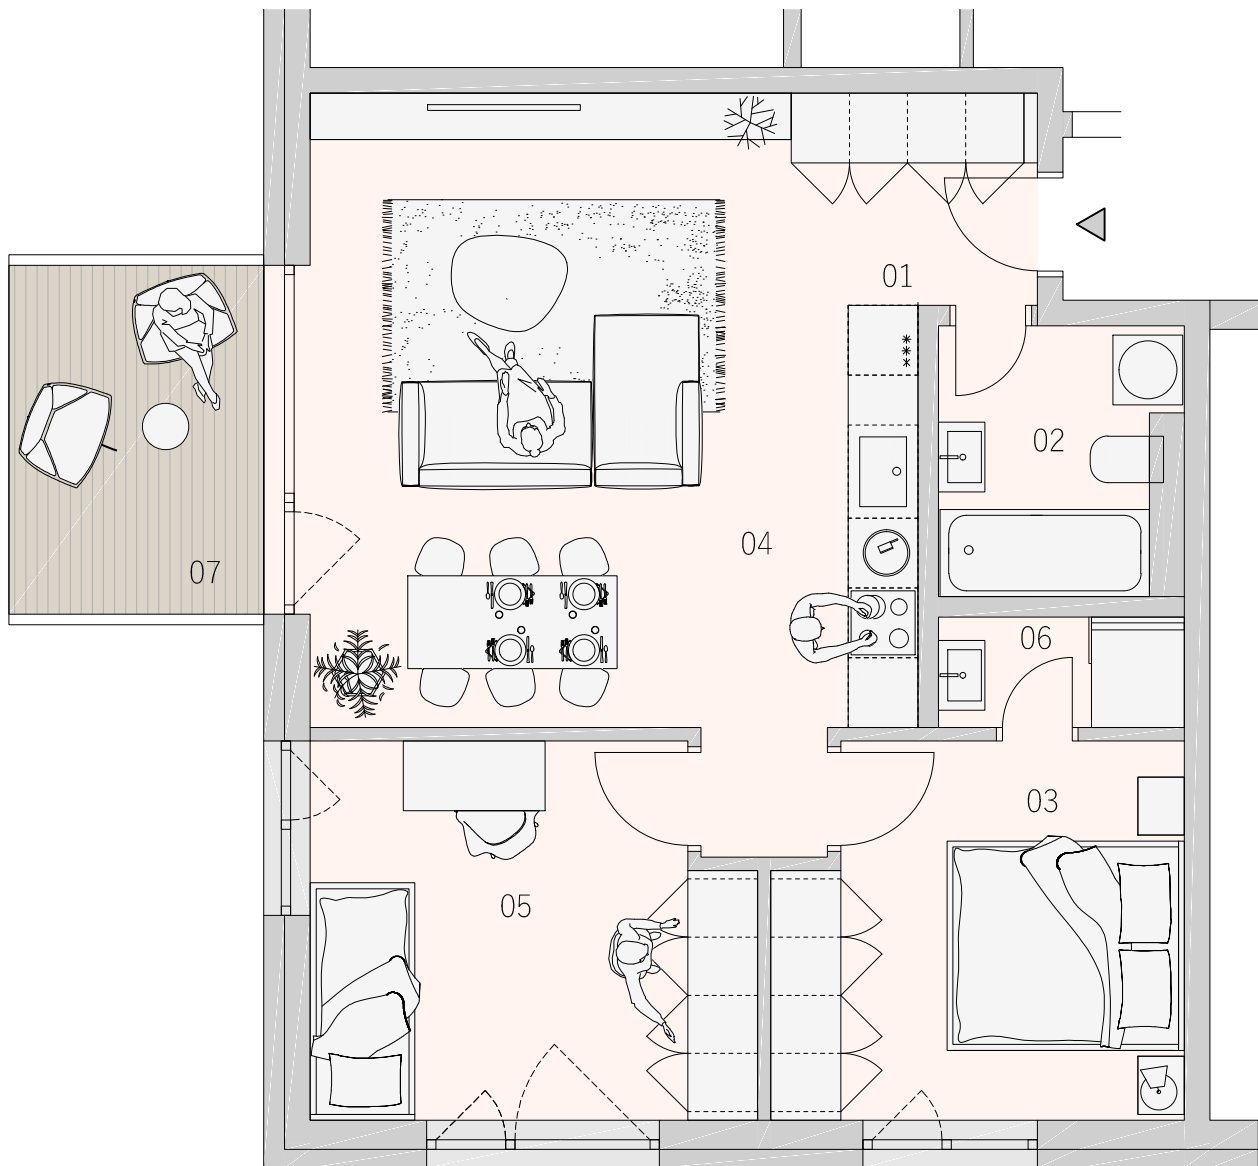

BYT
105
1.NP

BYTOVÝ DOM IDARED

KARTA BYTU

DISPOZIČNÉ RIEŠENIE

LEGENDA MIESTNOSTÍ

01	CHODBA	1,90 m ²
02	KÚPEĽŇA	4,45 m ²
03	IZBA	11,00 m ²
04	OBYTNÝ PRIESTOR	30,34 m ²
05	IZBA	11,87 m ²
06	KÚPEĽŇA	2,01 m ²
07	BALKÓN	6,84 m ²
PLOCHA SPOLU		68,41 m ²

PÔDORYS PODLAŽIA

**ZÁHRADNÉ
SADY**

Pôdorys je spracovaný na marketingové účely. Zariadenie predmetov a ich rozmiestnenie má len ilustračný charakter.

0m 2,5m

www.zahradnesady.sk