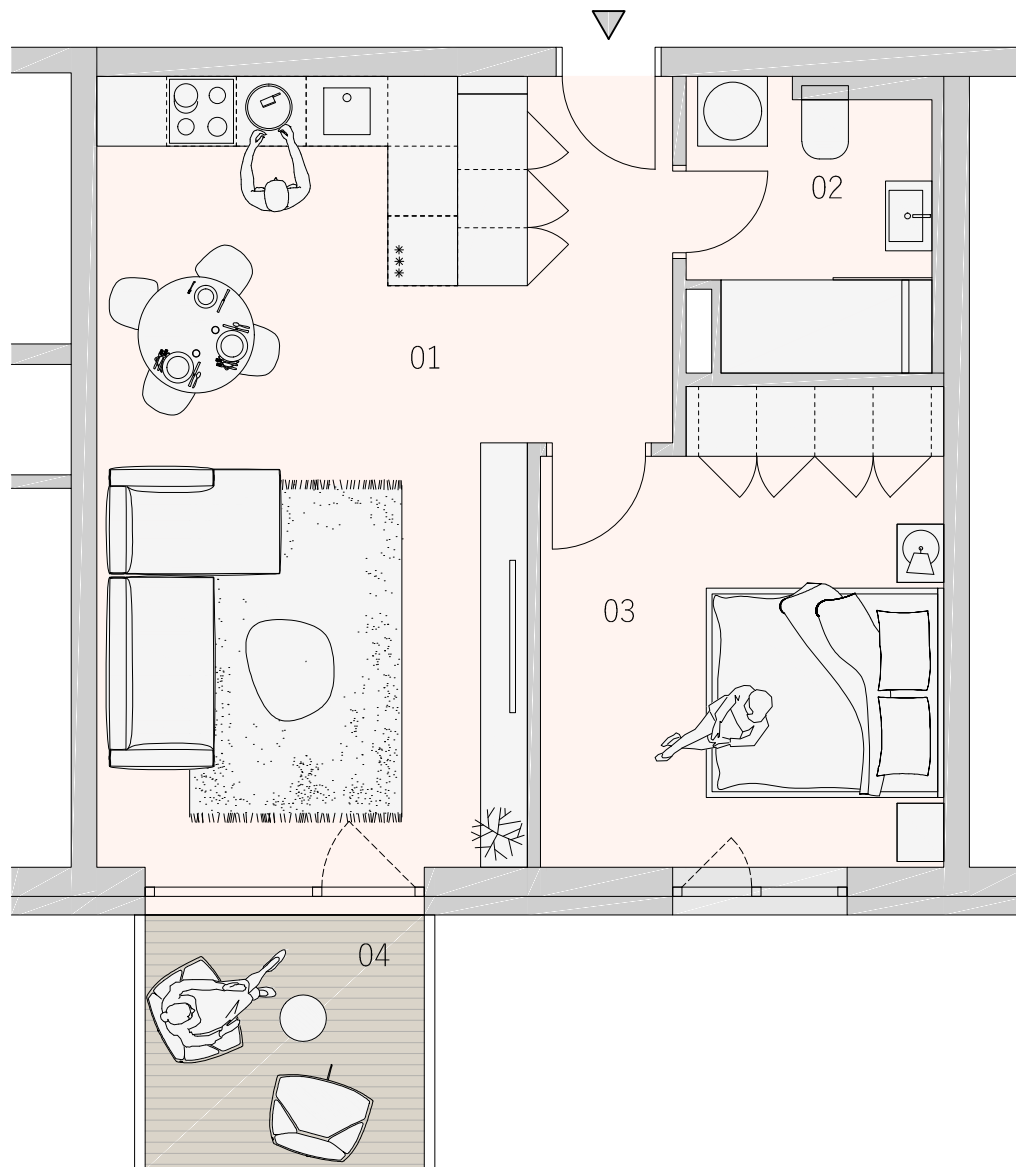

BYT
104
1.NP

BYTOVÝ DOM IDARED KARTA BYTU

DISPOZIČNÉ RIEŠENIE

LEGENDA MIESTNOSTÍ

01	OBYTNÝ PRIESTOR	29,49 m ²
02	KÚPEĽŇA	4,88 m ²
03	IZBA	13,58 m ²
04	BALKÓN	5,52 m ²
PLOCHA SPOLU		53,47 m ²

PÔDORYS PODLAŽIA

**ZÁHRADNÉ
SADY**

Pôdorys je spracovaný na marketingové účely. Zariadenie predmety a ich rozmiestnenie má len ilustračný charakter.

0m 2,5m

www.zahradnesady.sk