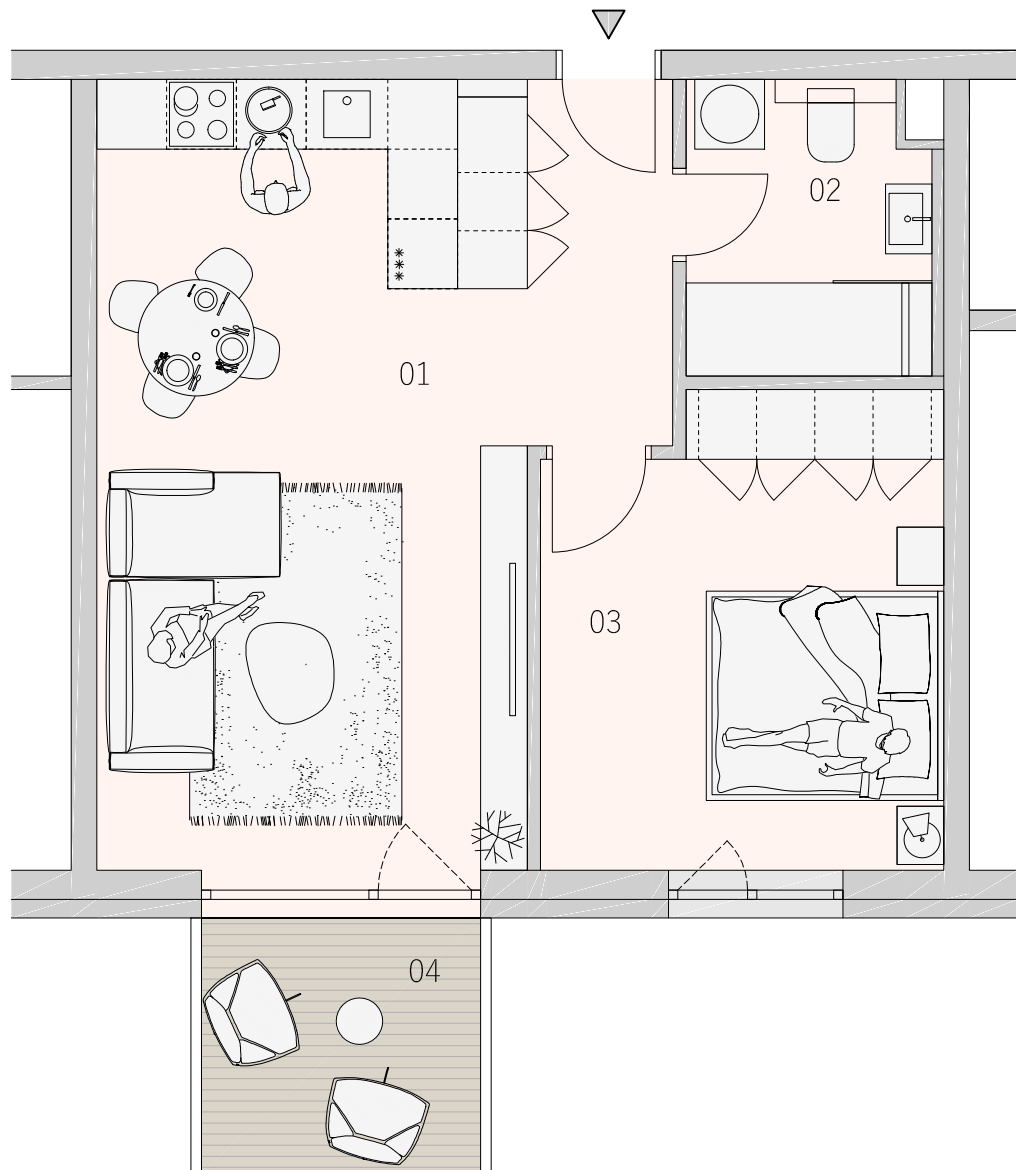

BYT  
103  
1.NP

# BYTOVÝ DOM IDARED KARTA BYTU

DISPOZIČNÉ RIEŠENIE

## LEGENDA MIESTNOSTÍ

01	OBYTNÝ PRIESTOR	29,49 m <sup>2</sup>
02	KÚPEĽŇA	5,00 m <sup>2</sup>
03	IZBA	13,58 m <sup>2</sup>
04	BALKÓN	5,52 m <sup>2</sup>
PLOCHA SPOLU		53,59 m <sup>2</sup>

## PÔDORYS PODLAŽIA

**ZÁHRADNÉ  
SADY**

Pôdorys je spracovaný na marketingové účely. Zariadenie predmetov a ich rozmiestnenie má len ilustračný charakter.

0m 2,5m

[www.zahradnesady.sk](http://www.zahradnesady.sk)