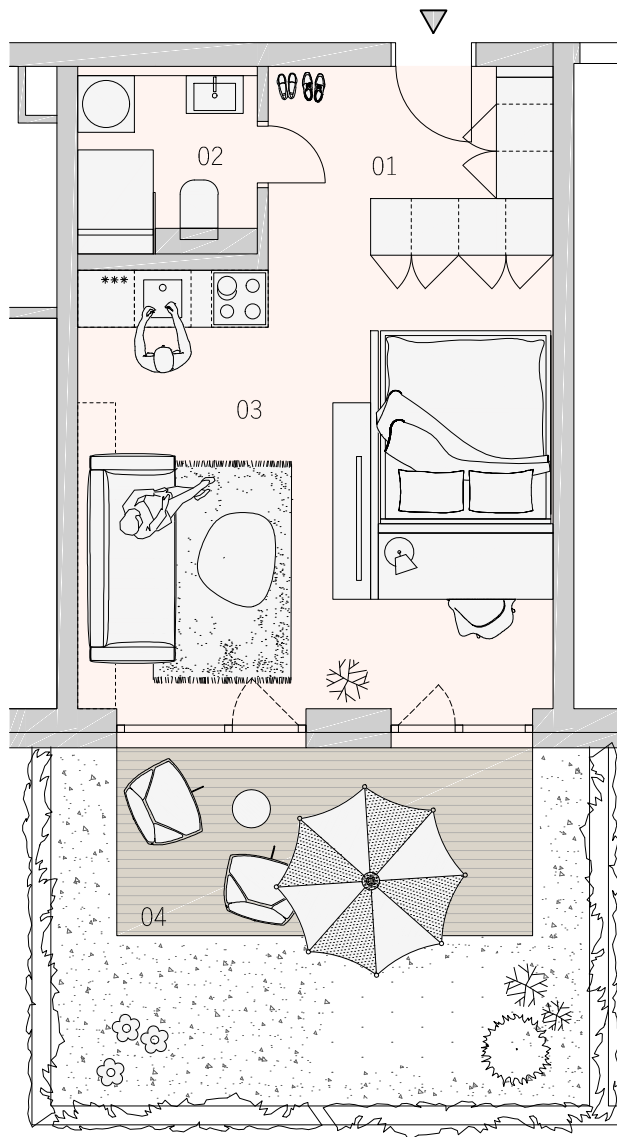

BYT
102
1.NP

BYTOVÝ DOM IDARED

KARTA BYTU

DISPOZIČNÉ RIEŠENIE

LEGENDA MIESTNOSTÍ

01	CHODBA	4,13 m ²
02	KÚPEĽŇA	3,56 m ²
03	OBYTNÝ PRIESTOR	25,87 m ²
04	PREDŽÁHRADKA	21,66 m ²
PLOCHA SPOLU		55,22 m ²

PÔDORYS PODLAŽIA

**ZÁHRADNÉ
SADY**

Pôdorys je spracovaný na marketingové účely. Zariadenie predmety a ich rozmiestnenie má len ilustračný charakter.

0m  2,5m

www.zahradnesady.sk