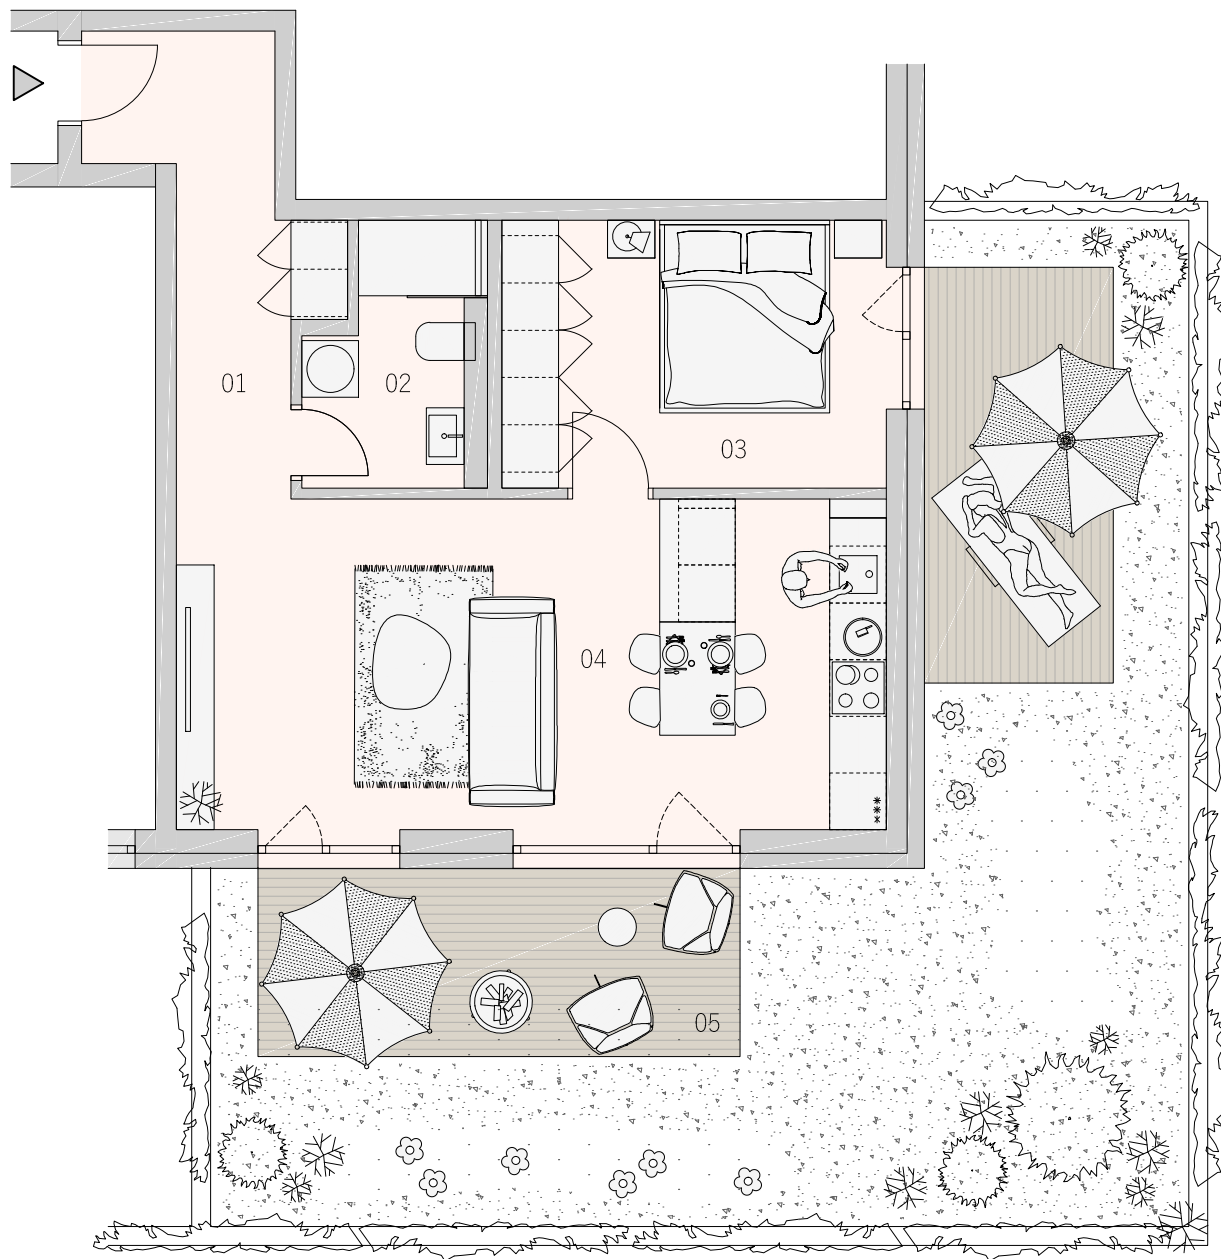

BYT
101
1.NP

BYTOVÝ DOM IDARED

KARTA BYTU

DISPOZIČNÉ RIEŠENIE

LEGENDA MIESTNOSTÍ

01	CHODBA	7,80 m ²
02	KÚPEĽŇA	4,33 m ²
03	IZBA	11,75 m ²
04	OBYTNÝ PRIESTOR	26,57 m ²
05	PREDZÁHRADKA	58,51 m ²
PLOCHA SPOLU		108,96 m ²

PÔDORYS PODLAŽIA

**ZÁHRADNÉ
SADY**

Pôdorys je spracovaný na marketingové účely. Zariadenie predmety a ich rozmiestnenie má len ilustračný charakter.

0m 2,5m

www.zahradnesady.sk