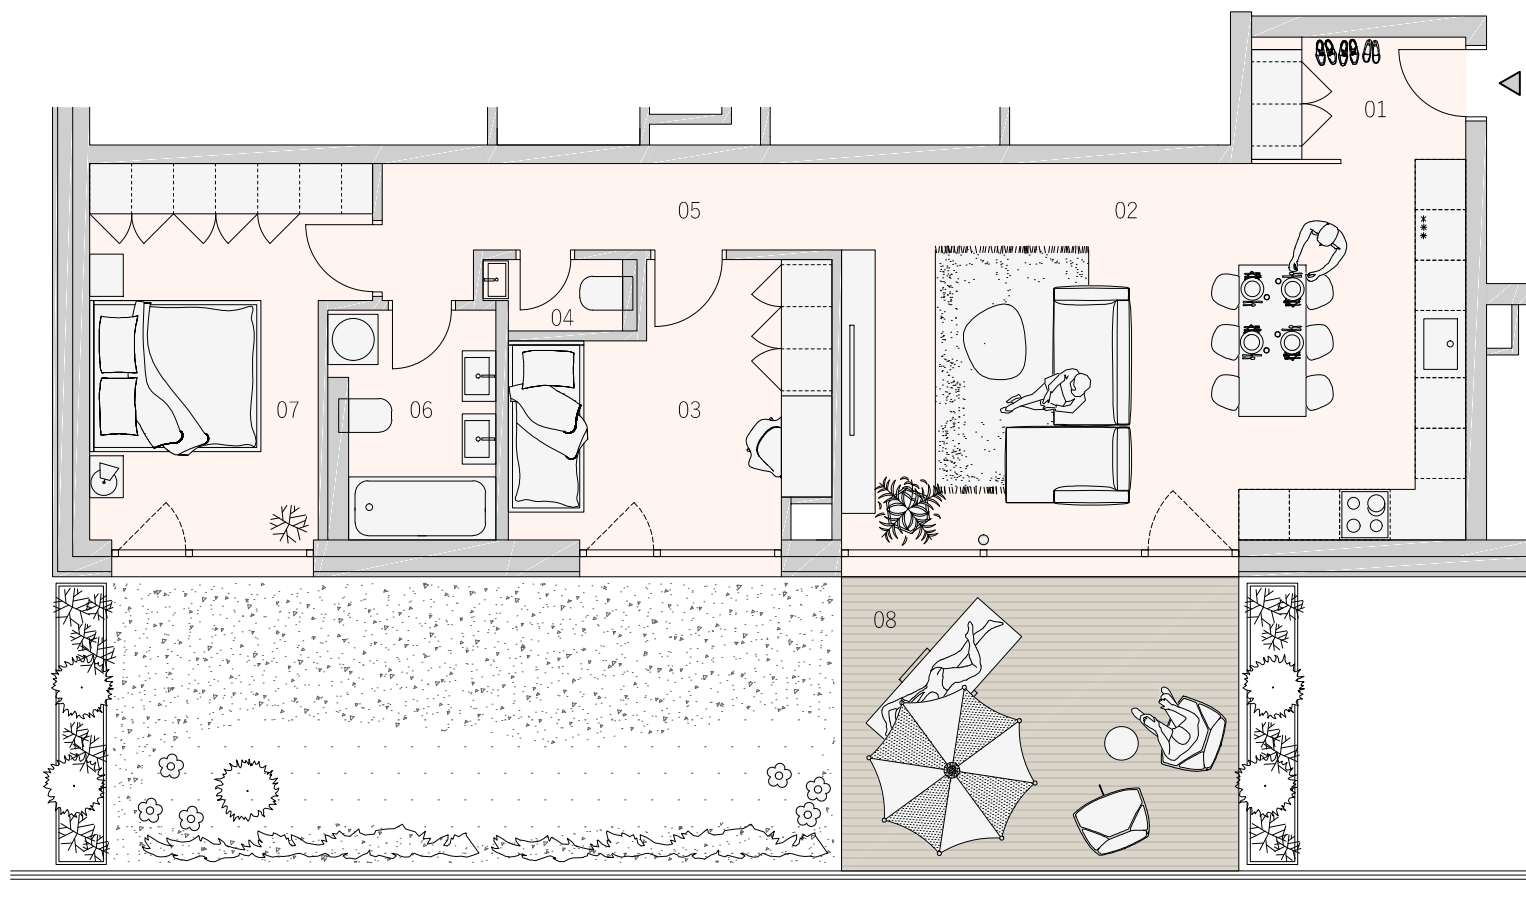

BYT
404
4.NP

BYTOVÝ DOM JONAGOLD
KARTA BYTU
DISPOZIČNÉ RIEŠENIE

LEGENDA MIESTNOSTÍ

01	CHODBA	3,62 m ²
02	OBYTNÝ PRIESTOR	33,98 m ²
03	IZBA	11,23 m ²
04	WC	1,30 m ²
05	CHODBA	6,66 m ²
06	KÚPEĽŇA	4,99 m ²
07	IZBA	13,53 m ²
08	TERASA	53,34 m ²
PLOCHA SPOLU		128,65 m ²

PÔDORYS PODLAŽIA

ZÁHRADNÉ
SADY

Pôdorys je spracovaný na marketingové účely. Zariadenie predmety a ich rozmiestnenie má len ilustračný charakter.

0m 2,5m

www.zahradnesady.sk