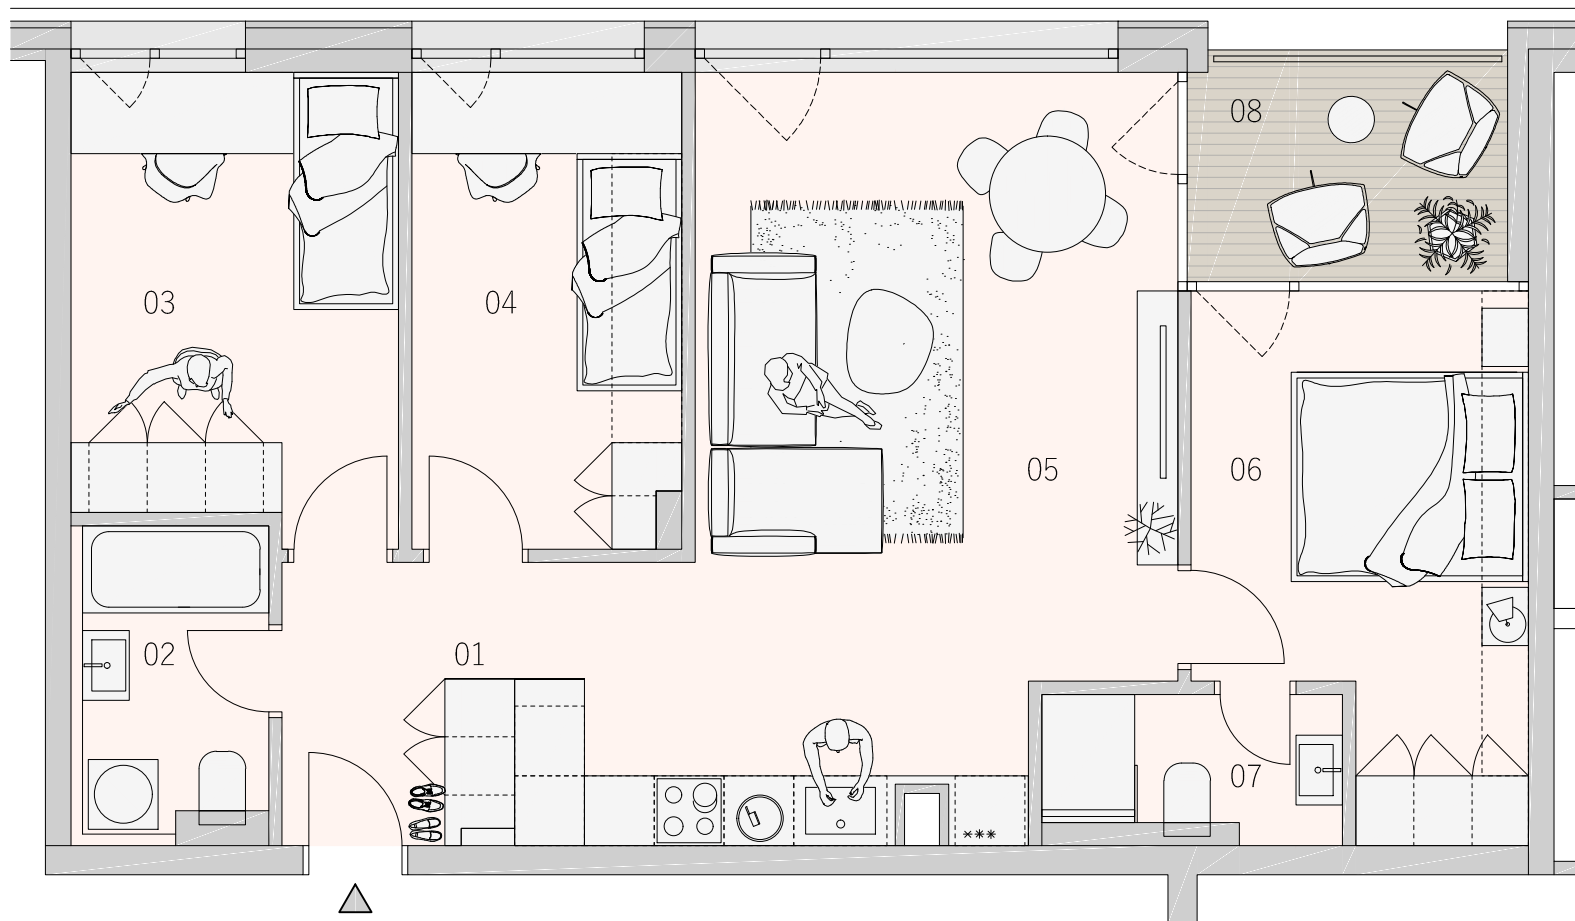

BYT
401
4.NP

BYTOVÝ DOM JONAGOLD
KARTA BYTU
DISPOZIČNÉ RIEŠENIE

LEGENDA MIESTNOSTÍ

01	CHODBA	5,09 m ²
02	KÚPEĽŇA	4,43 m ²
03	IZBA	10,97 m ²
04	IZBA	9,40 m ²
05	OBYTNÝ PRIESTOR	29,41 m ²
06	IZBA	11,91 m ²
07	KÚPEĽŇA	3,02 m ²
08	LOGGIA	5,45 m ²
PLOCHA SPOLU		79,69 m ²

PÔDORYS PODLAŽIA

**ZÁHRADNÉ
SADY**

Pôdorys je spracovaný na marketingové účely. Zariadenie predmety a ich rozmiestnenie má len ilustračný charakter.

0m  2,5m

www.zahradnesady.sk