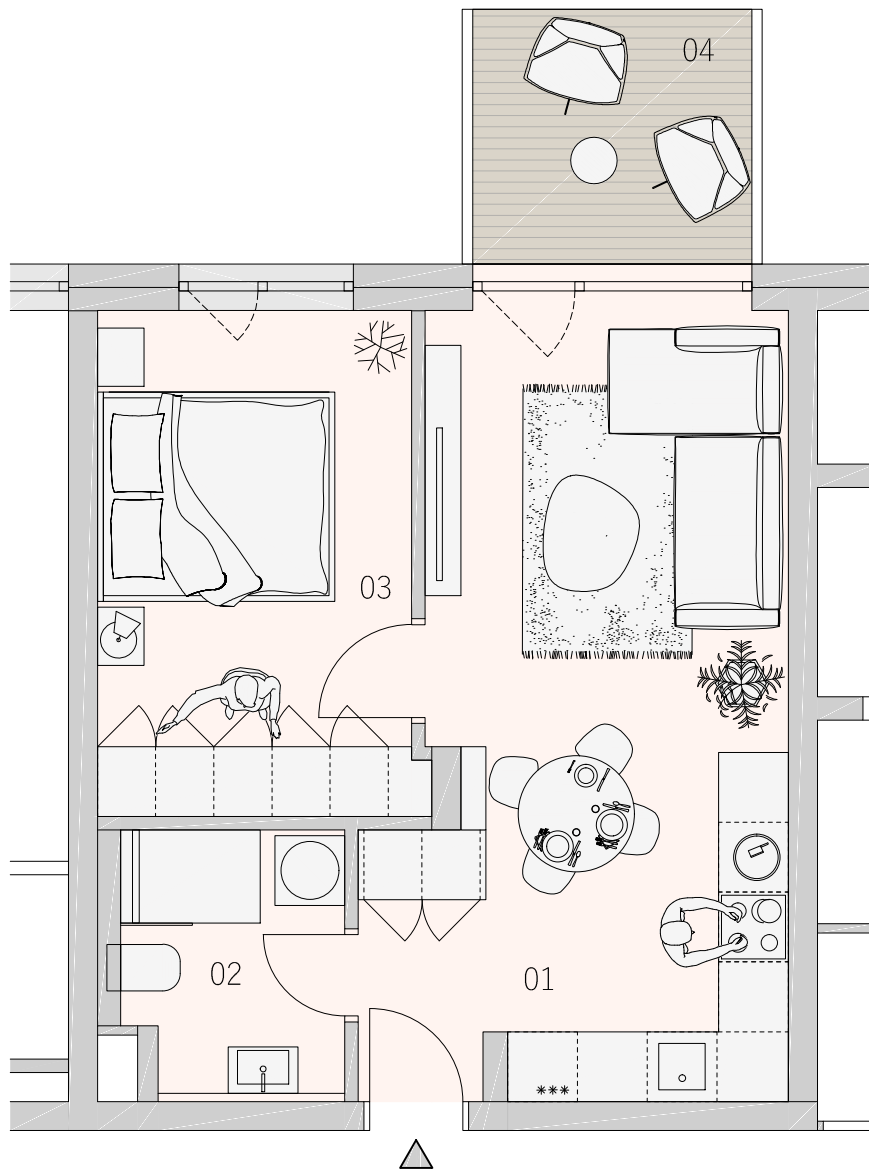

BYT  
311  
3.NP

BYTOVÝ DOM JONAGOLD  
KARTA BYTU  
DISPOZIČNÉ RIEŠENIE

LEGENDA MIESTNOSTÍ

|              |                 |                      |
|--------------|-----------------|----------------------|
| 01           | OBYTNÝ PRIESTOR | 22,73 m <sup>2</sup> |
| 02           | KÚPEĽŇA         | 4,29 m <sup>2</sup>  |
| 03           | IZBY            | 11,83 m <sup>2</sup> |
| 04           | BALKÓN          | 5,52 m <sup>2</sup>  |
| PLOCHA SPOLU |                 | 44,37 m <sup>2</sup> |

PÔDORYS PODLAŽIA

ZÁHRADNÉ  
SADY

Pôdorys je spracovaný na marketingové účely. Zariadenie predmety a ich rozmiestnenie má len ilustračný charakter.

0m 2,5m

[www.zahradnesady.sk](http://www.zahradnesady.sk)