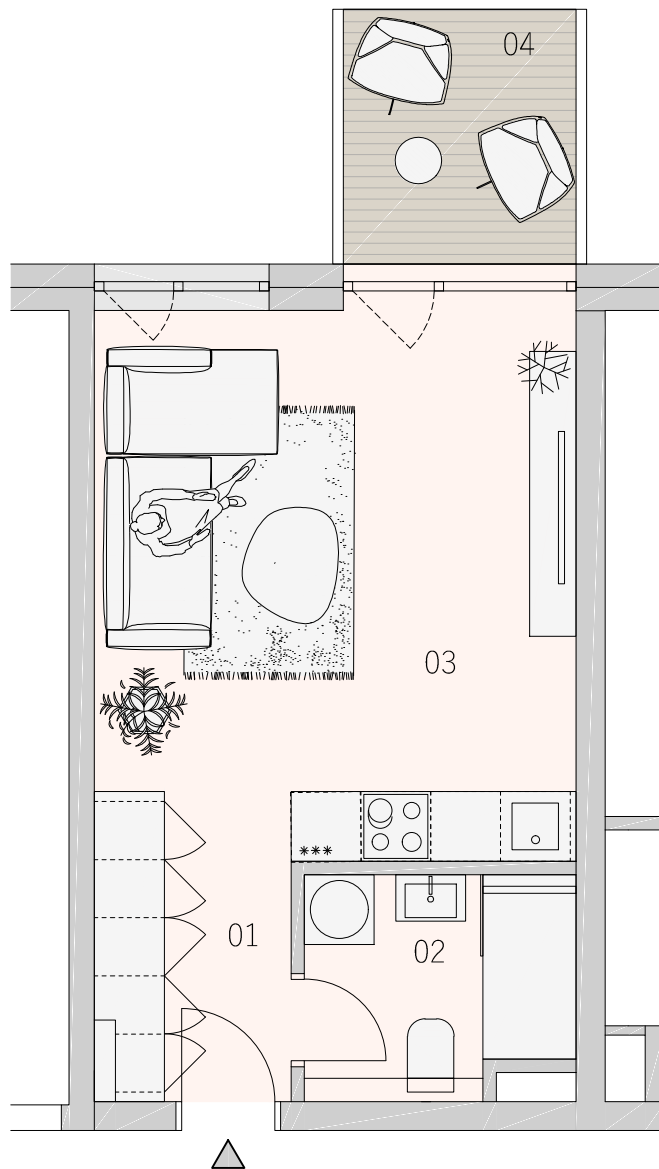

BYT
310
3.NP

BYTOVÝ DOM JONAGOLD
KARTA BYTU
DISPOZIČNÉ RIEŠENIE

LEGENDA MIESTNOSTÍ

01	CHODBA	3,46 m ²
02	KÚPEĽŇA	4,26 m ²
03	OBYTNÝ PRIESTOR	19,84 m ²
04	BALKÓN	4,60 m ²
PLOCHA SPOLU		32,16 m ²

PÔDORYS PODLAŽIA

**ZÁHRADNÉ
SADY**

Pôdorys je spracovaný na marketingové účely. Zariadenie predmety a ich rozmiestnenie má len ilustračný charakter.

0m 2,5m

www.zahradnesady.sk