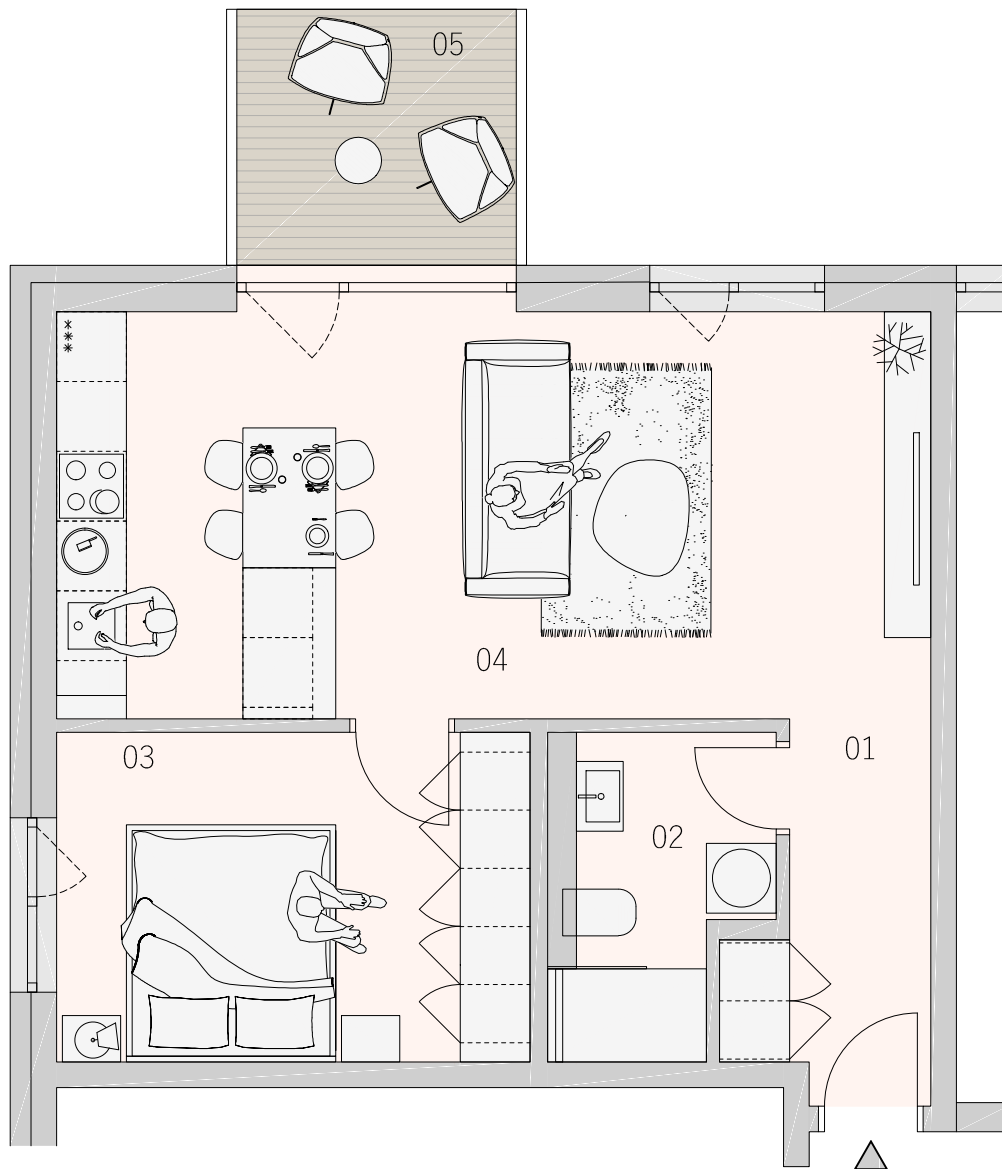

BYT  
309  
3.NP

BYTOVÝ DOM JONAGOLD  
KARTA BYTU  
DISPOZIČNÉ RIEŠENIE

LEGENDA MIESTNOSTÍ

01	CHODBA	4,70 m <sup>2</sup>
02	KÚPEĽŇA	4,33 m <sup>2</sup>
03	IZBA	11,54 m <sup>2</sup>
04	OBYTNÝ PRIESTOR	26,57 m <sup>2</sup>
05	BALKÓN	5,52 m <sup>2</sup>
PLOCHA SPOLU		52,84 m <sup>2</sup>

PÔDORYS PODLAŽIA

**ZÁHRADNÉ  
SADY**

Pôdorys je spracovaný na marketingové účely. Zariadenie predmety a ich rozmiestnenie má len ilustračný charakter.

0m 2,5m

[www.zahradnesady.sk](http://www.zahradnesady.sk)