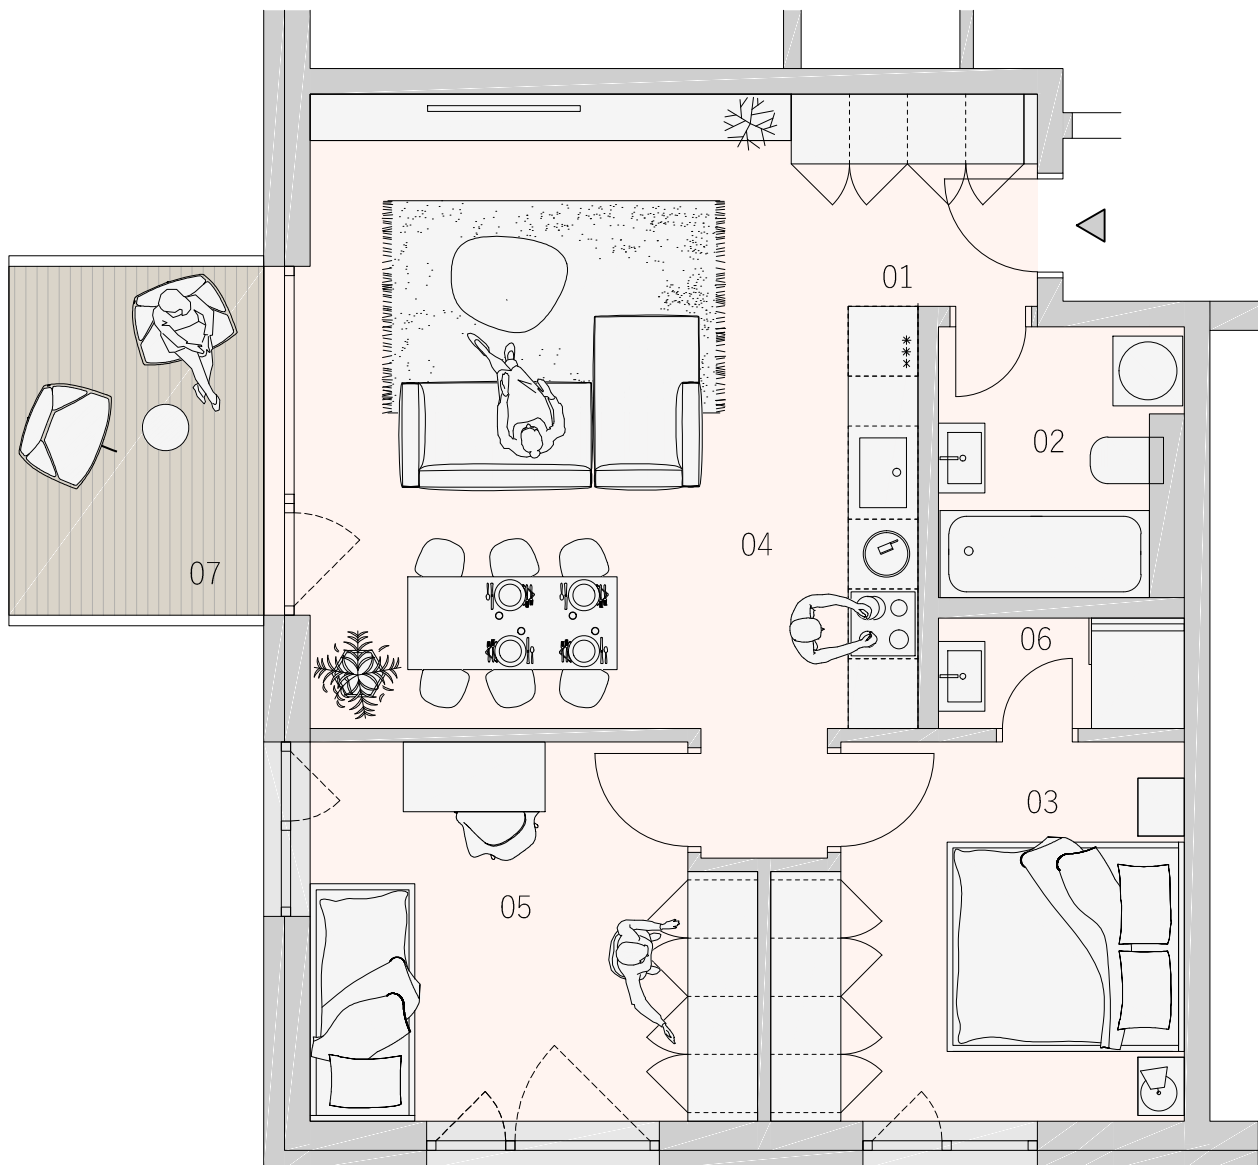

BYT
308
3.NP

BYTOVÝ DOM JONAGOLD
KARTA BYTU
DISPOZIČNÉ RIEŠENIE

LEGENDA MIESTNOSTÍ

01	CHODBA	1,90 m ²
02	KÚPEĽŇA	4,45 m ²
03	IZBA	11,00 m ²
04	OBYTNÝ PRIESTOR	30,34 m ²
05	IZBA	11,87 m ²
06	KÚPEĽŇA	2,01 m ²
07	BALKÓN	6,84 m ²
PLOCHA SPOLU		68,41 m ²

PÔDORYS PODLAŽIA

ZÁHRADNÉ
SADY

Pôdorys je spracovaný na marketingové účely. Zariadenie predmety a ich rozmiestnenie má len ilustračný charakter.

0m 2,5m

www.zahradnesady.sk