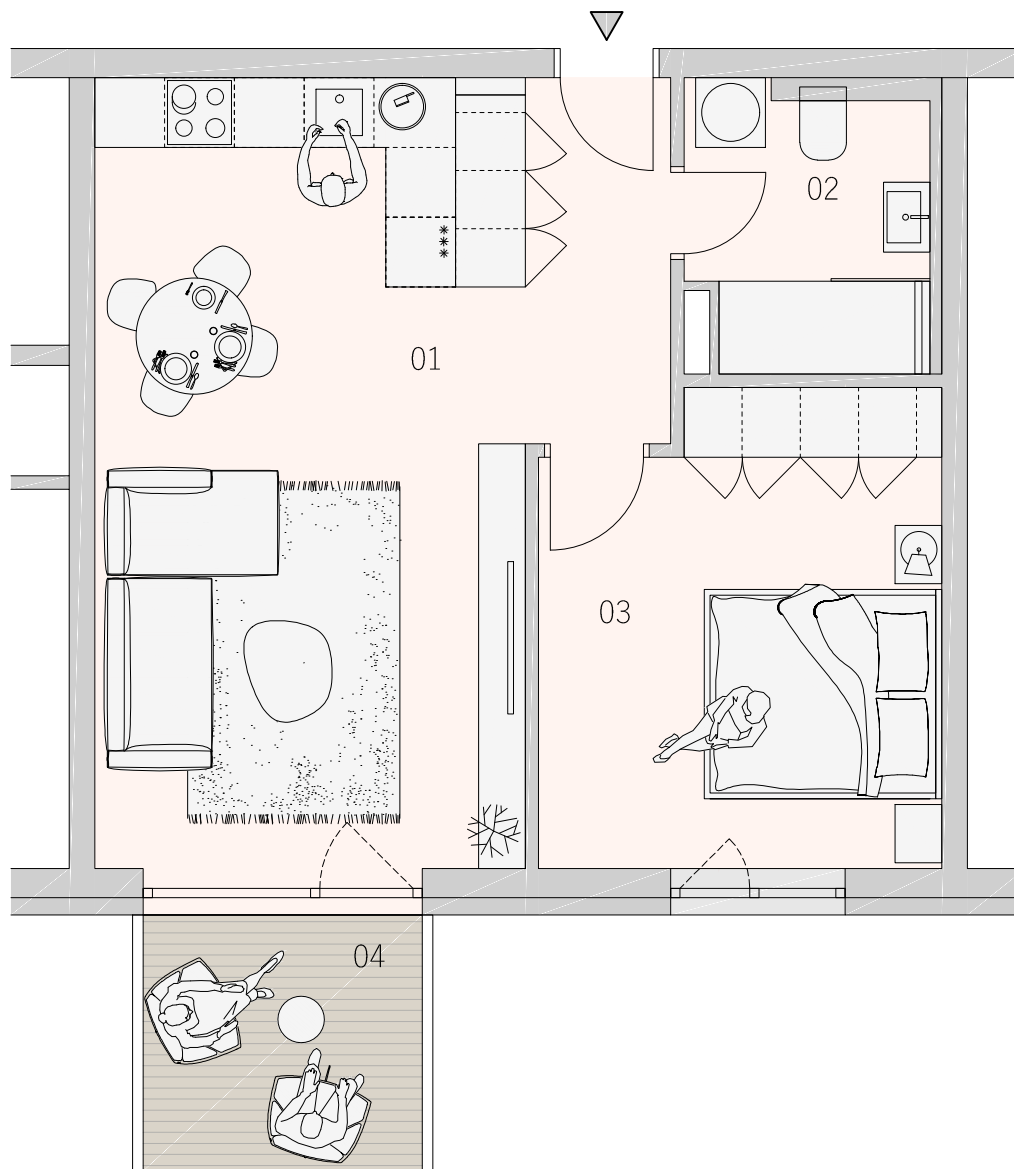

BYT
307
3.NP

BYTOVÝ DOM JONAGOLD
KARTA BYTU
DISPOZIČNÉ RIEŠENIE

LEGENDA MIESTNOSTÍ

01	OBYTNÝ PRIESTOR	29,49 m ²
02	KÚPEĽŇA	4,88 m ²
03	IZBA	13,58 m ²
04	BALKÓN	5,52 m ²
PLOCHA SPOLU		53,47 m ²

PÔDORYS PODLAŽIA

**ZÁHRADNÉ
SADY**

Pôdorys je spracovaný na marketingové účely. Zariadenie predmetov a ich rozmiestnenie má len ilustračný charakter.

0m  2,5m

www.zahradnesady.sk