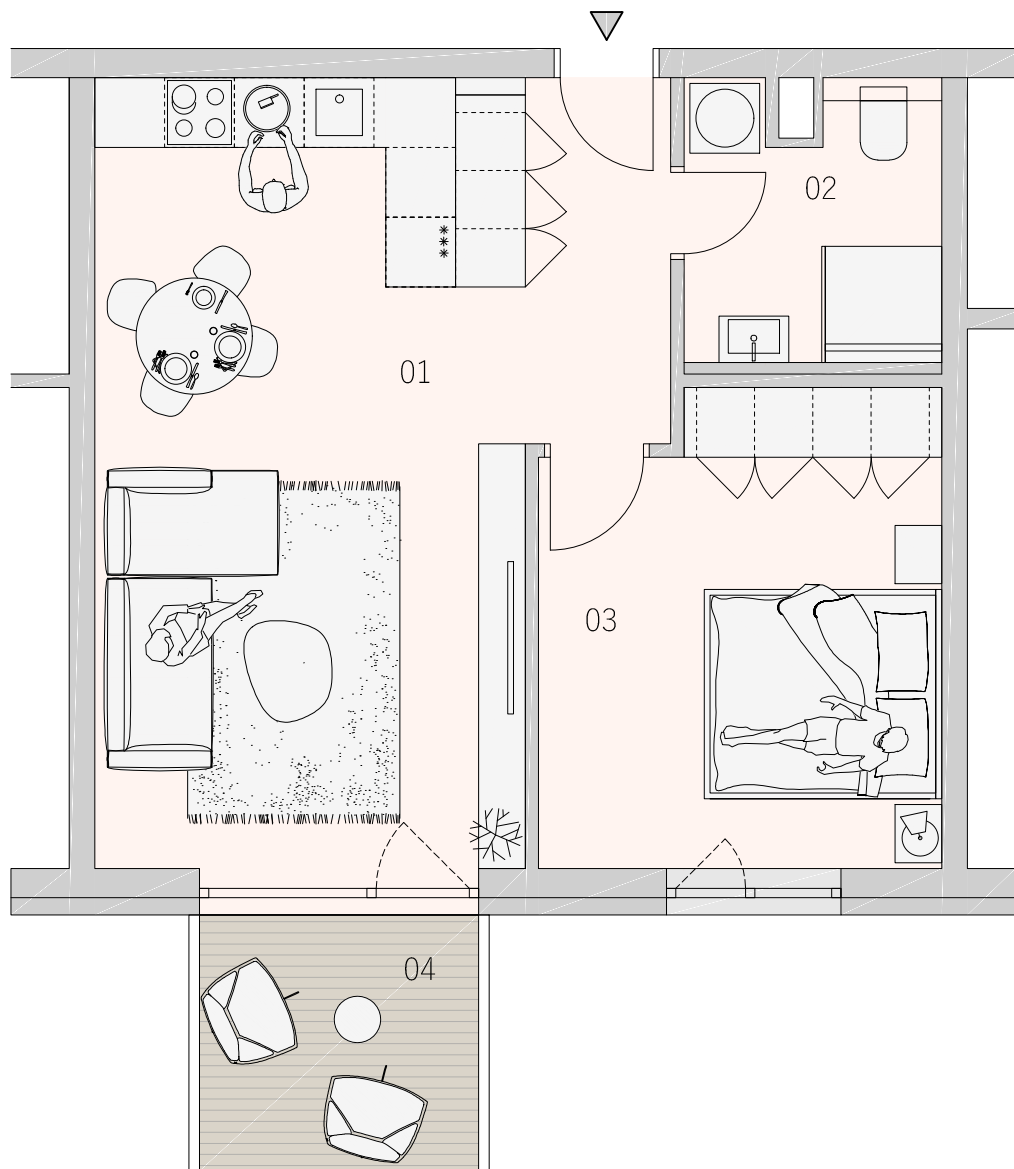

BYT
306
3.NP

BYTOVÝ DOM JONAGOLD
KARTA BYTU
DISPOZIČNÉ RIEŠENIE

LEGENDA MIESTNOSTÍ

01	OBYTNÝ PRIESTOR	29,49 m ²
02	KÚPEĽŇA	5,13 m ²
03	IZBA	13,58 m ²
04	BALKÓN	5,52 m ²
PLOCHA SPOLU		53,72 m ²

PÔDORYS PODLAŽIA

**ZÁHRADNÉ
SADY**

Pôdorys je spracovaný na marketingové účely. Zariadenie predmety a ich rozmiestnenie má len ilustračný charakter.

0m  2,5m

www.zahradnesady.sk