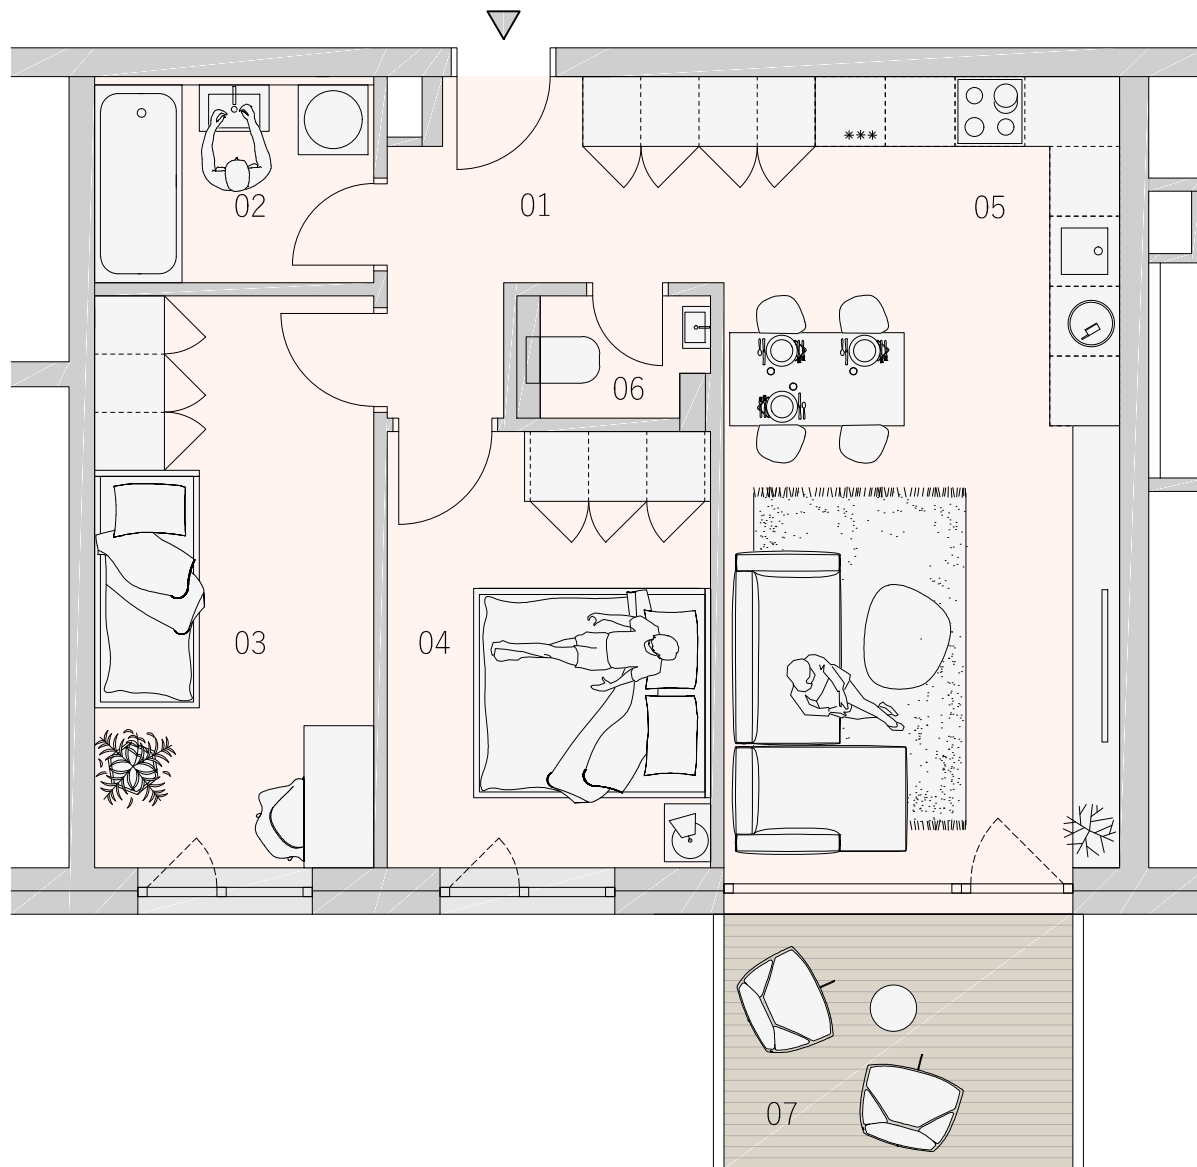

BYT  
305  
3.NP

## KARTA BYTU

DISPOZIČNÉ RIEŠENIE

### LEGENDA MIESTNOSTÍ

01	CHODBA	6,38 m <sup>2</sup>
02	KÚPEĽŇA	4,25 m <sup>2</sup>
03	IZBA	11,80 m <sup>2</sup>
04	IZBA	10,43 m <sup>2</sup>
05	OBYTNÝ PRIESTOR	23,48 m <sup>2</sup>
06	WC	1,44 m <sup>2</sup>
07	BALKÓN	6,90 m <sup>2</sup>
PLOCHA SPOLU		64,68 m <sup>2</sup>